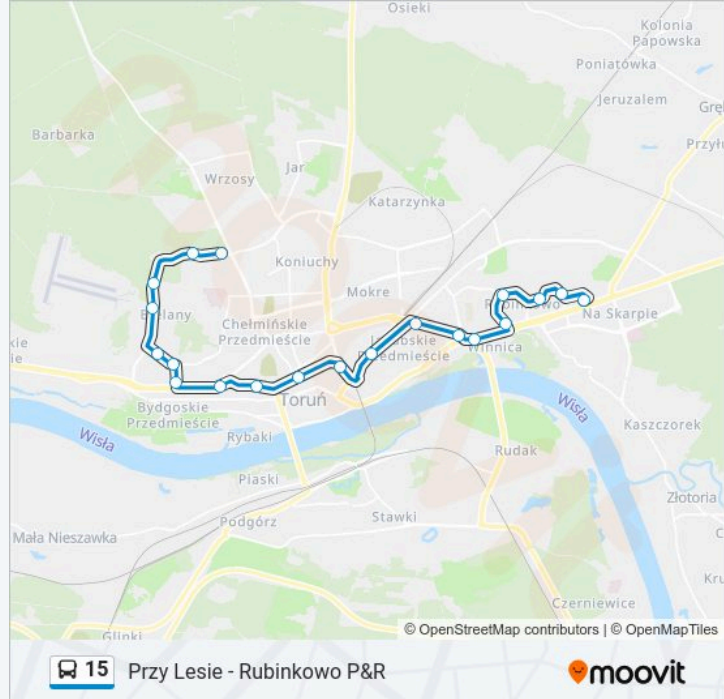

Autobus 15, linia (Przy Lesie - Rubinkowo P&R), posiada 3 tras. W dni robocze kursuje:

(1) Dworzec Wschodni: 10:57 - 23:05(2) Przy Lesie: 04:41 - 22:30(3) Rubinkowo P&R: 04:27 - 22:30

Skorzystaj z aplikacji Moovit, aby znaleźć najbliższy przystanek oraz czas przyjazdu najbliższego środka transportu dla: autobus 15.

### Informacja o: autobus 15

**Kierunek:** Rubinkowo P&R

**Przystanki:** 20

**Długość trwania przejazdu:** 35 min

**Podsumowanie linii:**

Przybyłów

Rubinkowo P&R

Rozkłady jazdy i mapy tras dla autobus 15 są dostępne w wersji offline w formacie PDF na stronie moovitapp.com. Skorzystaj z Moovit App, aby sprawdzić czasy przyjazdu autobusów na żywo, rozkłady jazdy pociągu czy metra oraz wskazówki krok po kroku jak dojechać w Warszaw komunikacją zbiorową.