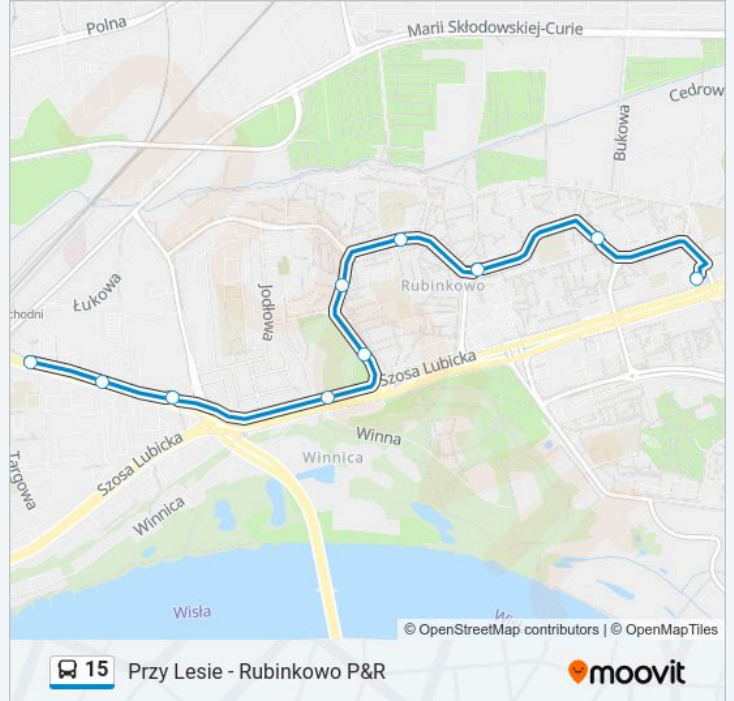

Autobus 15, linia (Przy Lesie - Rubinkowo P&R), posiada 3 tras. W dni robocze kursuje:

(1) Dworzec Wschodni: 10:57 - 23:05(2) Przy Lesie: 04:41 - 22:30(3) Rubinkowo P&R: 04:27 - 22:30

Skorzystaj z aplikacji Moovit, aby znaleźć najbliższy przystanek oraz czas przyjazdu najbliższego środka transportu dla: autobus 15.

**Kierunek: Dworzec Wschodni**

10 przystanków

[WYŚWIETL ROZKŁAD JAZDY LINII](#)

Rubinkowo P&R  
Przybyłów  
Manhattan  
Rubinkowo Centrum  
Mocarskiego  
Rydygiera  
Leszczynowa  
Plac Daszyńskiego  
Galeria Copernicus  
Dworzec Wschodni

## Kierunek: Przy Lesie

22 przystanków

[WYŚWIETL ROZKŁAD JAZDY LINII](#)

Rubinkowo P&R  
 Przybyłów  
 Manhattan  
 Rubinkowo Centrum  
 Mocarskiego  
 Rydygiera  
 Leszczynowa  
 Plac Daszyńskiego  
 Galeria Copernicus  
 Dworzec Wschodni  
 Garbaty Mostek  
 Przy Kaszowniku  
 Odrodzenia  
 Kraszewskiego  
 Sztuki Piękne  
 Reja  
 Aula Umk  
 Szosa Okrężna

## Informacja o: autobus 15

**Kierunek:** Przy Lesie

**Przystanki:** 22

**Długość trwania przejazdu:** 36 min

**Podsumowanie linii:**

Lotnisko

Bluszczowa

Orzechowa