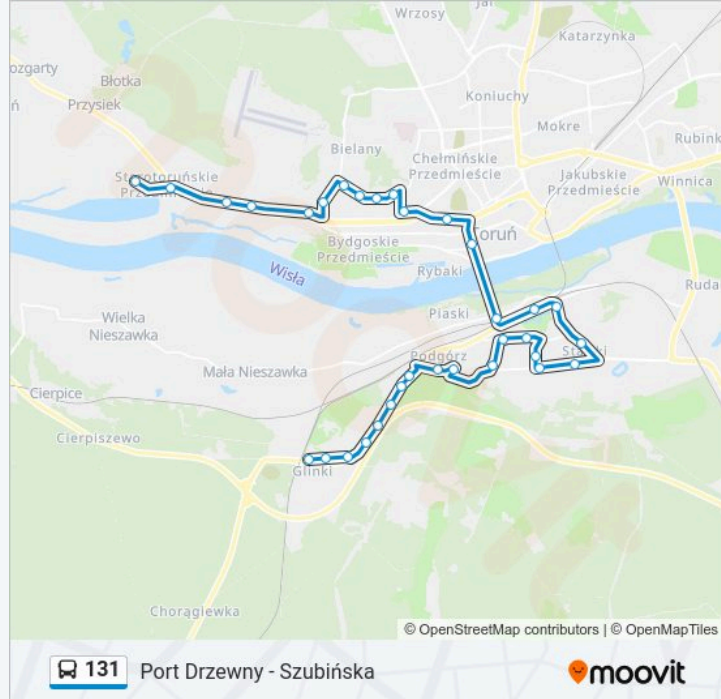

Dworzec Główny

Plac Armii Krajowej

Plac Rapackiego

Kraszewskiego

Fałata

Od Nowa

Akademiki

Aula Umk

Szosa Okrężna

Łukasiewicza

Szosa Bydgoska

Oczyszczalnia

Centrum Handlowe-Zachód

Starotoruńska

Port Drzewny

Kierunek: Rozgarty - Stara Szkoła

36 przystanków

[WYŚWIETL ROZKŁAD JAZDY LINII](#)

Szubińska

Bliska

Gniewkowska

Stepowa

Kręta

Polmozbyt

Kluczyki Cmentarz

Kluczyki

Paderewskiego

Drzymały

Letnia

63. Pułku Piechoty

Biała

Brązowa

Rozkład jazdy dla: autobus 131

Rozkład jazdy dla Rozgarty - Stara Szkoła

poniedziałek	04:58 - 22:21
wtorek	04:48 - 22:21
środa	04:48 - 22:21
czwartek	04:48 - 22:21
piątek	04:48 - 22:21
sobota	04:58 - 22:21
niedziela	04:58 - 22:21

Informacja o: autobus 131

Kierunek: Rozgarty - Stara Szkoła

Przystanki: 36

Długość trwania przejazdu: 52 min

Podsumowanie linii: