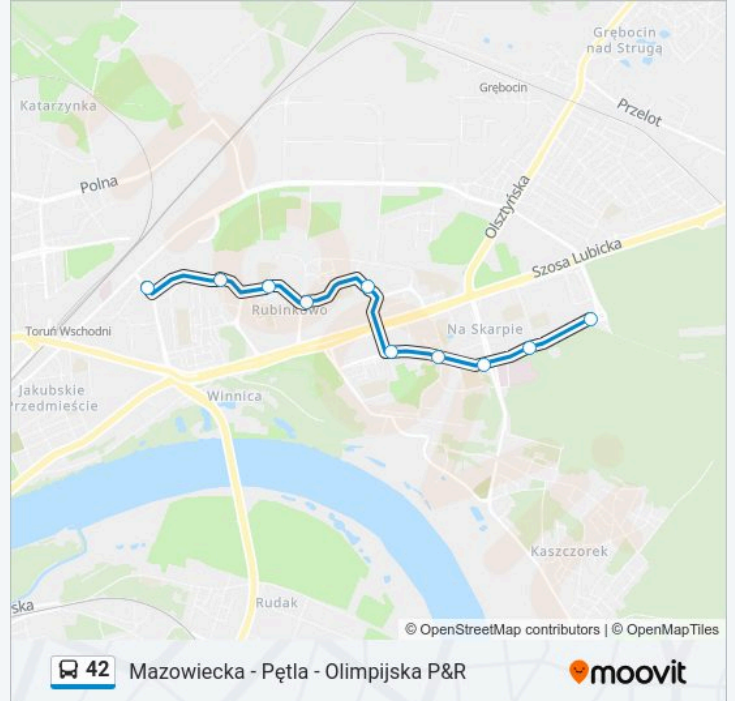

Rozkłady jazdy i mapy tras dla autobus 42 są dostępne w wersji offline w formacie PDF na stronie moovitapp.com. Skorzystaj z Moovit App, aby sprawdzić czasy przyjazdu autobusów na żywo, rozkłady jazdy pociągu czy metra oraz wskazówki krok po kroku jak dojechać w Warszaw komunikacją zbiorową.

© 2024 Moovit - Wszelkie prawa zastrzeżone