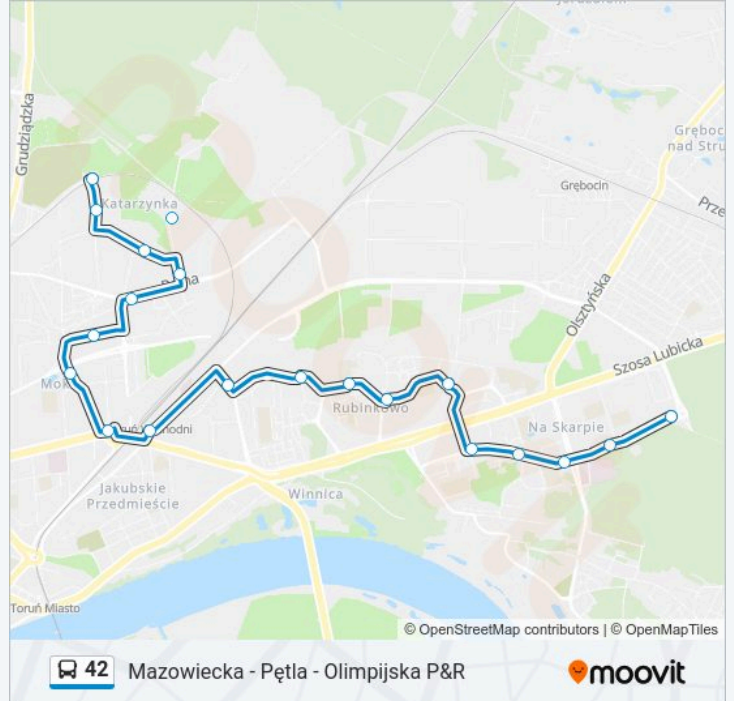

Autobus 42, linia (Mazowiecka - Pętla - Olimpijska P&R), posiada 3 tras. W dni robocze kursuje:

(1) Mazowiecka - Pętla: 04:52 - 17:38(2) Olimpijska P&R: 04:34 - 18:10(3) Wschodnia: 18:05 - 18:45

Skorzystaj z aplikacji Moovit, aby znaleźć najbliższy przystanek oraz czas przyjazdu najbliższego środka transportu dla: autobus 42.

Kierunek: Mazowiecka - Pętla

20 przystanków

[WYŚWIETL ROZKŁAD JAZDY LINII](#)

Olimpijska P&R
Kosynierów Kościuszkowskich
Ligi Polskiej
Wyszyńskiego
Śląskiego
Przybyłów
Manhattan
Rubinkowo Centrum
Donimirskiego
Wschodnia
Dworzec Wschodni
Młyn Wiedzy
Zaulek Dworcowy
Towarowa
Dębowa Góra
Kanałowa
Kociewska
Fort IV
Mazowiecka
Mazowiecka - Pętla

Informacja o: autobus 42**Kierunek:** Mazowiecka - Pętla**Przystanki:** 20**Długość trwania przejazdu:** 27 min**Podsumowanie linii:**

Kierunek: Olimpijska P&R

20 przystanków

[WYŚWIETL ROZKŁAD JAZDY LINII](#)

Mazowiecka - Pętla

Mazowiecka

Fort IV

Kociewska

Kanałowa

Dębowa Góra

Towarowa

Zaulek Dworcowy