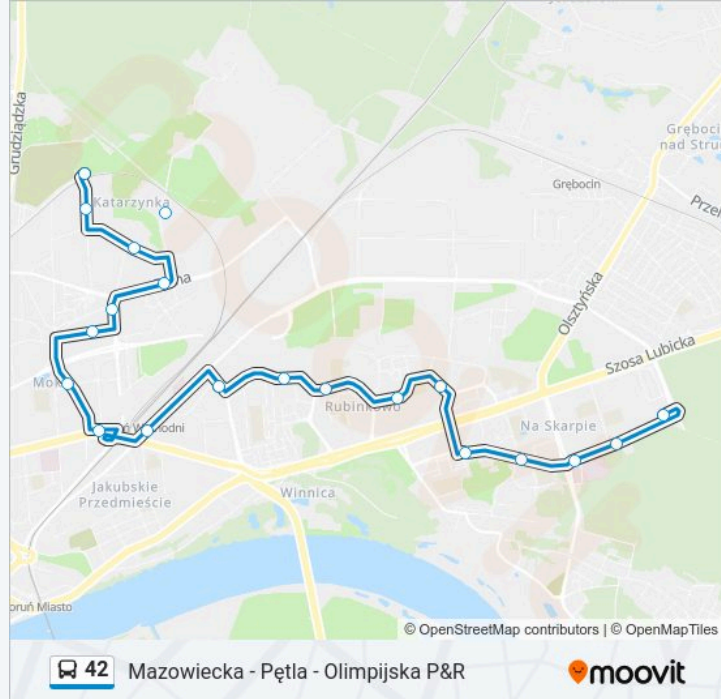

Informacja o: autobus 42

Kierunek: Olimpijska P&R

Przystanki: 20

Długość trwania przejazdu: 28 min

Podsumowanie linii:

Kosynierów Kościuszkowskich

Olimpijska P&R

Kierunek: Wschodnia