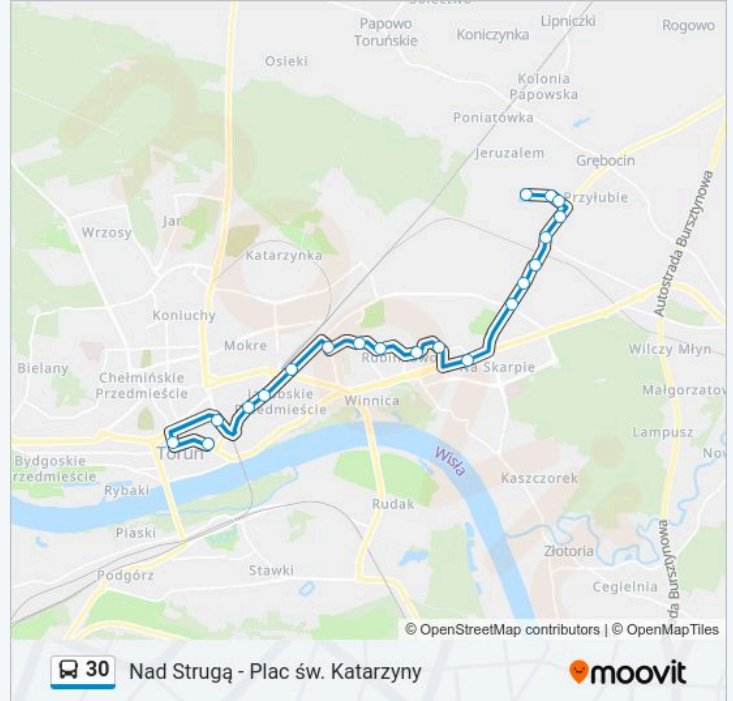

20 przystanków

[WYŚWIETL ROZKŁAD JAZDY LINII](#)

Plac Św. Katarzyny

Aleja Solidarności

Przy Kaszowniku

Garbaty Mostek

Olbrachta

Dworzec Wschodni

Informacja o: autobus 30

Kierunek: Wapienna

Przystanki: 20

Długość trwania przejazdu: 35 min

Podsumowanie linii:

Meprozet

Wapienna

Rozkłady jazdy i mapy tras dla autobus 30 są dostępne w wersji offline w formacie PDF na stronie moovitapp.com. Skorzystaj z Moovit App, aby sprawdzić czasy przyjazdu autobusów na żywo, rozkłady jazdy pociągu czy metra oraz wskazówki krok po kroku jak dojechać w Warszaw komunikacją zbiorową.