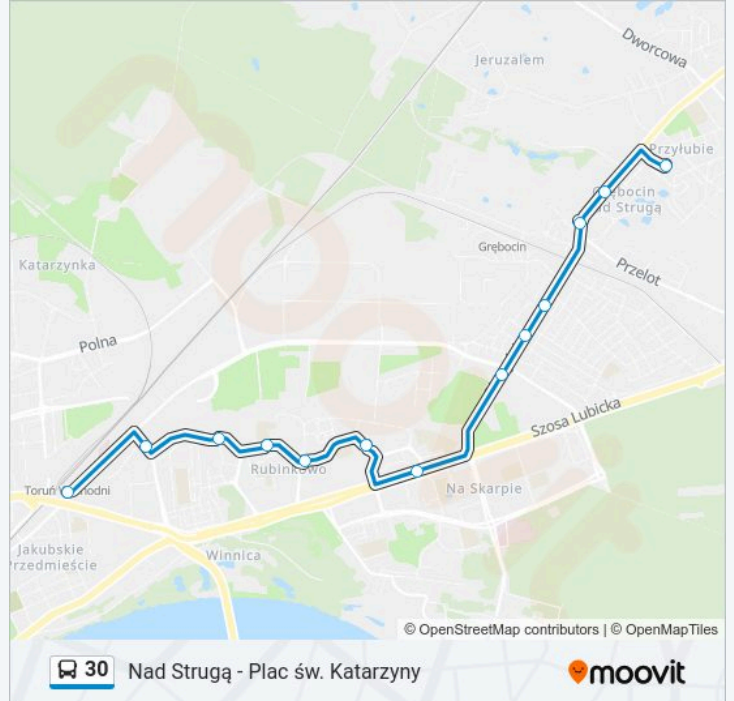

Nad Strugą - Plac św. Katarzyny

Skorzystaj Z Aplikacji

Autobus 30, linia (Nad Strugą - Plac św. Katarzyny), posiada 4 tras. W dni robocze kursuje:

(1) Dworzec Wschodni: 22:33 - 23:11(2) Nad Strugą: 04:59 - 22:38(3) Plac Św. Katarzyny: 04:28 - 22:03(4) Wapienna: 06:18 - 21:07

Skorzystaj z aplikacji Moovit, aby znaleźć najbliższy przystanek oraz czas przyjazdu najbliższego środka transportu dla: autobus 30.

Kierunek: Dworzec Wschodni

13 przystanków

[WYŚWIETL ROZKŁAD JAZDY LINII](#)

Kierunek: Nad Strugą

18 przystanków

[WYŚWIETL ROZKŁAD JAZDY LINII](#)

Plac Św. Katarzyny

Aleja Solidarności

Przy Kaszowniku

Garbaty Mostek

Olbrachta

Informacja o: autobus 30

Kierunek: Plac Św. Katarzyny

Przystanki: 20

Długość trwania przejazdu: 34 min

Podsumowanie linii:

Aleja Solidarności

Plac Św. Katarzyny

Kierunek: Wapienna