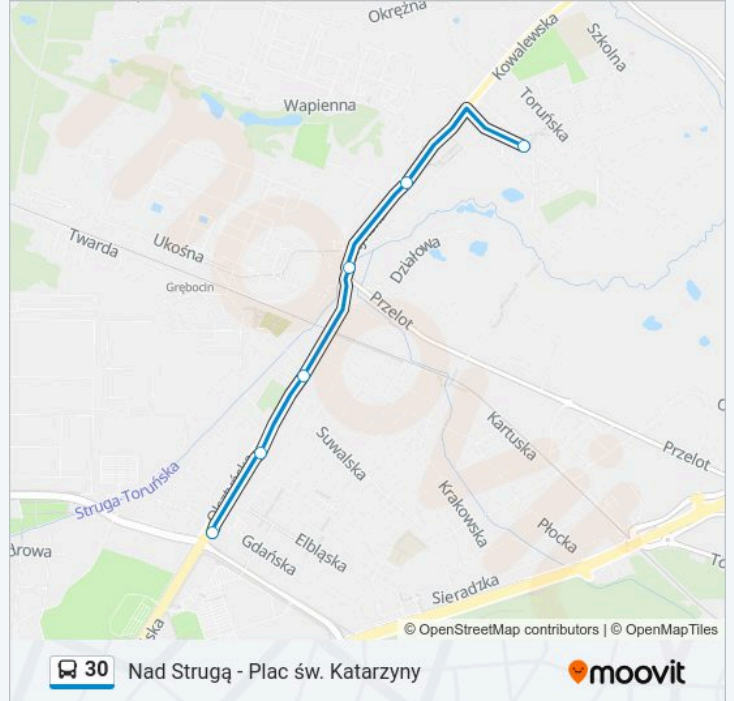

Kierunek: Nad Strugą

18 przystanków

[WYŚWIETL ROZKŁAD JAZDY LINII](#)

Plac Św. Katarzyny

Aleja Solidarności

Przy Kaszowniku

Garbaty Mostek

Olbrachta

Szczecińska

Suwalska

Cegielnia

Bajeczna

Nad Strugą

Rozkład jazdy dla: autobus 30

Rozkład jazdy dla Nad Strugą

poniedziałek	04:49 - 22:38
wtorek	04:59 - 22:38
środa	04:59 - 22:38
czwartek	04:59 - 22:38
piątek	04:59 - 22:38
sobota	04:49 - 22:38
niedziela	04:49 - 22:38

Informacja o: autobus 30

Kierunek: Nad Strugą

Przystanki: 18

Długość trwania przejazdu: 36 min

Podsumowanie linii:

Kierunek: Plac Św. Katarzyny

20 przystanków

[WYŚWIETL ROZKŁAD JAZDY LINII](#)

20 przystanków

[WYŚWIETL ROZKŁAD JAZDY LINII](#)

Plac Św. Katarzyny

Aleja Solidarności

Przy Kaszowniku

Garbaty Mostek

Olbrachta

Dworzec Wschodni