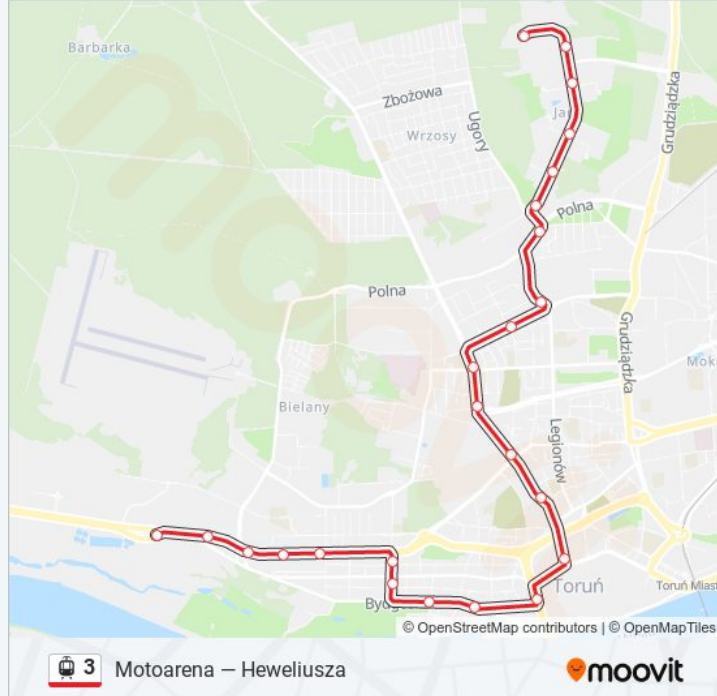

Kierunek:

26 przystanków

[WYŚWIETL ROZKŁAD JAZDY LINII](#)

Motoarena 01
Szosa Bydgoska 02
Plac Skalskiego 02
Osiedle Zieleniec 02
Reja 04
Reja 05
Przybyszewskiego 01
Park Miejski 01
Konopnickiej 01
Ogród Zoobotaniczny 01
Plac Rapackiego 01
Wały Gen. Sikorskiego 01
Aleja Solidarności 02
Targowisko 04
Bema 04
Wybickiego 06
Żwirki I Wigury 06
Długa 02
Koniuchy 06
Elektryczna 04
Wiśniowieckiego 06

[WYŚWIETL ROZKŁAD JAZDY LINII](#)

Heweliusza 01

Strobanda 03

Grasera 03

Hubego 03

Freytaga 03

Wiśniowieckiego 05

Elektryczna 05

Informacja o: tramwaj 3

Kierunek:

Przystanki: 24

Długość trwania przejazdu: 34 min

Podsumowanie linii:

Zajezdnia Tramwajowa 03

Reja 03

Osiedle Zieleniec 01

Plac Skalskiego 01

Szosa Bydgoska 01

Motoarena 00

Rozkłady jazdy i mapy tras dla tramwaj 3 są dostępne w wersji offline w formacie PDF na stronie moovitapp.com. Skorzystaj z [Moovit App](#), aby sprawdzić czasy przyjazdu autobusów na żywo, rozkłady jazdy pociągu czy metra oraz wskazówki krok po kroku jak dojechać w Warszawie komunikacją zbiorową.