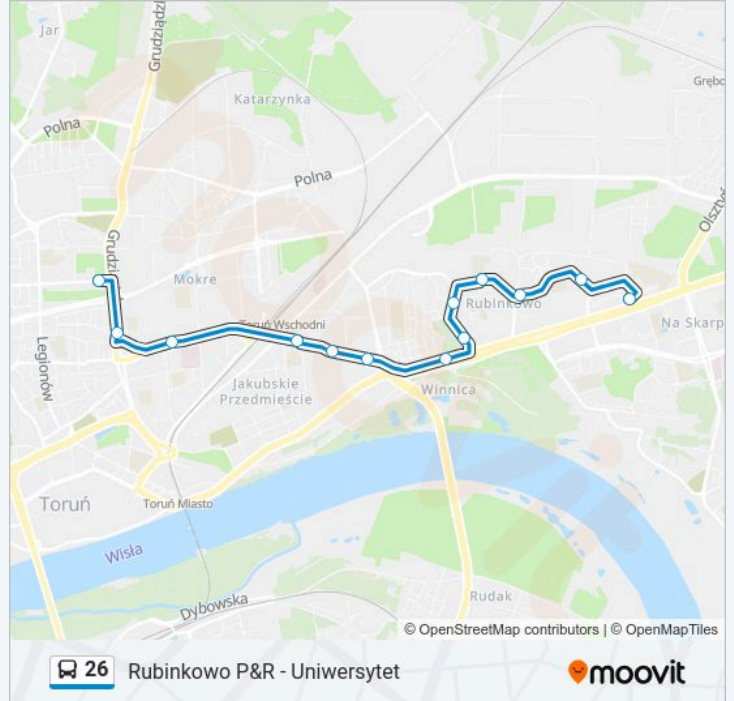

Autobus 26, linia (Rubinkowo P&R - Uniwersytet), posiada 4 tras. W dni robocze kursuje:

(1) Lotników: 17:42 - 22:45(2) Rubinkowo P&R: 04:29 - 22:12(3) Uniwersytet: 04:48 - 22:15

Skorzystaj z aplikacji Moovit, aby znaleźć najbliższy przystanek oraz czas przyjazdu najbliższego środka transportu dla: autobus 26.

Kierunek: Lotników

13 przystanków

[WYŚWIETL ROZKŁAD JAZDY LINII](#)

Rubinkowo P&R
Przybyłów
Manhattan
Rubinkowo Centrum
Mocarskiego
Rydygiera
Leszczynowa
Plac Daszyńskiego
Galeria Copernicus
Dworzec Wschodni
Świętopełka
Kościuszki
Lotników

Informacja o: autobus 26**Kierunek:** Lotników**Przystanki:** 13**Długość trwania przejazdu:** 17 min**Podsumowanie linii:**

Kierunek: Rubinkowo P&R

21 przystanków

[WYŚWIETL ROZKŁAD JAZDY LINII](#)

Uniwersytet
 Szosa Okrężna
 Aula Umk
 Akademiki
 Od Nowa
 Św. Józefa
 Szpital Bielany
 Boboli
 Lecha
 Lotników
 Szczanieckiego
 Kościuszki
 Świętopełka
 Dworzec Wschodni
 Plac Daszyńskiego II
 Plac Daszyńskiego
 Rydygiera
 Rubinkowo Centrum

Kierunek: Uniwersytet

22 przystanków

[WYŚWIETL ROZKŁAD JAZDY LINII](#)

Rubinkowo P&R

Przybyłów

Manhattan

Rubinkowo Centrum

Mocarskiego