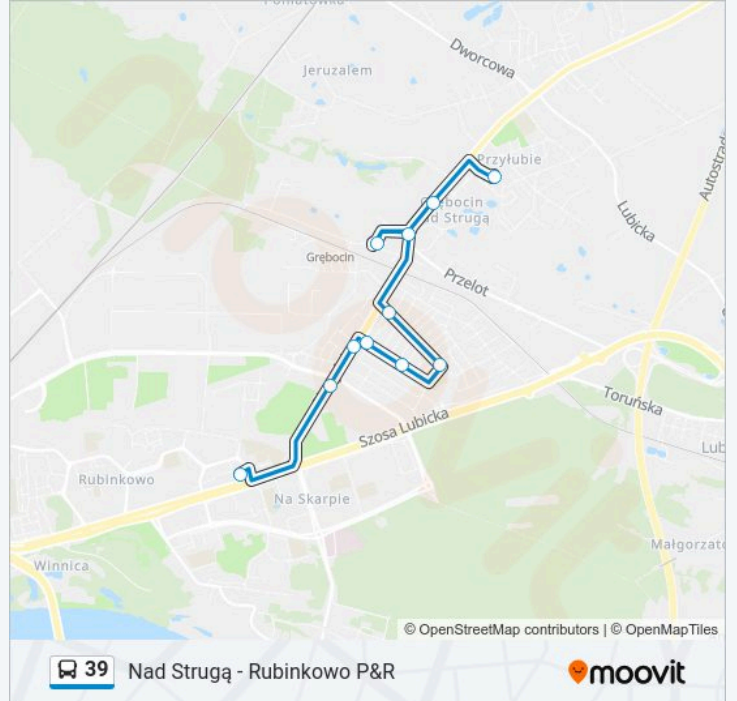

Nad Strugą - Rubinkowo P&R

Skorzystaj Z Aplikacji

Autobus 39, linia (Nad Strugą - Rubinkowo P&R), posiada 2 tras. W dni robocze kursuje:

(1) Nad Strugą: 07:10 - 16:15(2) Rubinkowo P&R: 07:27 - 16:35

Skorzystaj z aplikacji Moovit, aby znaleźć najbliższy przystanek oraz czas przyjazdu najbliższego środka transportu dla: autobus 39.

Kierunek: Nad Strugą

11 przystanków

[WYŚWIETL ROZKŁAD JAZDY LINII](#)

Rubinkowo P&R

Barwna

Pilska

Ostrołęcka

Krynicka

Kierunek: Rubinkowo P&R

11 przystanków

[WYŚWIETL ROZKŁAD JAZDY LINII](#)

Nad Strugą
 Bajeczna
 EC Grębocin
 Cegielnia
 Chełmska
 Krynicka
 Ostrołęcka
 Pilska
 Szczecińska
 Barwna
 Rubinkowo P&R

Rozkład jazdy dla: autobus 39

Kierunek: Rubinkowo P&R

Przystanki: 11

Długość trwania przejazdu: 14 min

Podsumowanie linii:

Rozkłady jazdy i mapy tras dla autobus 39 są dostępne w wersji offline w formacie PDF na stronie moovitapp.com. Skorzystaj z Moovit App, aby sprawdzić czasy przyjazdu autobusów na żywo, rozkłady jazdy pociągu czy metra oraz wskazówki krok po kroku jak dojechać w Warszaw komunikacją zbiorową.