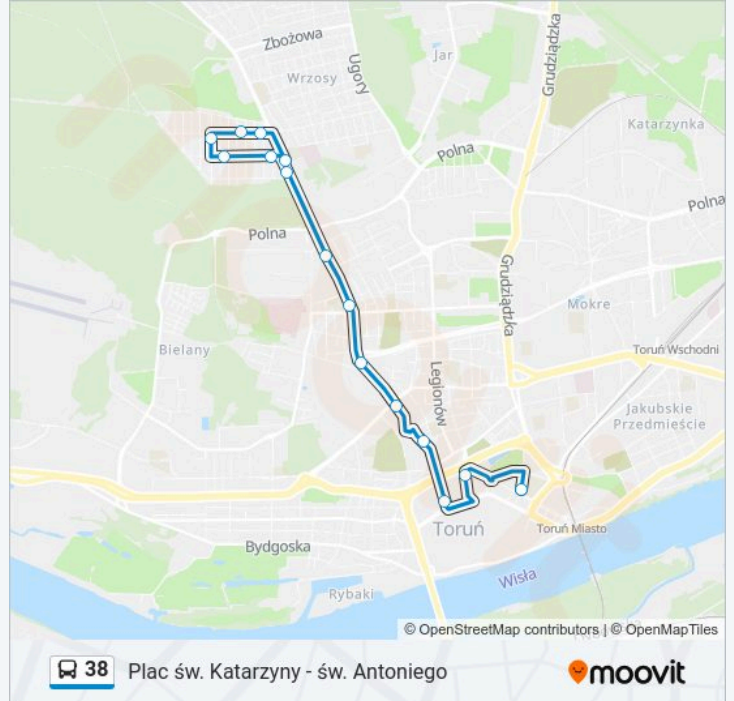

Kierunek: Plac Św. Katarzyny

15 przystanków

[WYŚWIETL ROZKŁAD JAZDY LINII](#)

Św. Antoniego

Lisia

Krucza

Wrzosowa

Jastrzębia

Myśliwska

Św. Antoniego

Bartkiewiczówny

Żwirki I Wigury

Wybickiego

Bema

Targowisko

Aleja Solidarności

Dworzec Autobusowy

Plac Św. Katarzyny

Rozkład jazdy dla: autobus 38

Rozkład jazdy dla Plac Św. Katarzyny

poniedziałek	08:13 - 21:47
wtorek	05:02 - 21:47
środa	05:02 - 21:47
czwartek	05:02 - 21:47
piątek	05:02 - 21:47
sobota	08:13 - 21:47
niedziela	08:13 - 21:47

Informacja o: autobus 38**Kierunek:** Plac Św. Katarzyny**Przystanki:** 15**Długość trwania przejazdu:** 22 min**Podsumowanie linii:**

Kierunek: Św. Antoniego

9 przystanków

[WYŚWIETL ROZKŁAD JAZDY LINII](#)