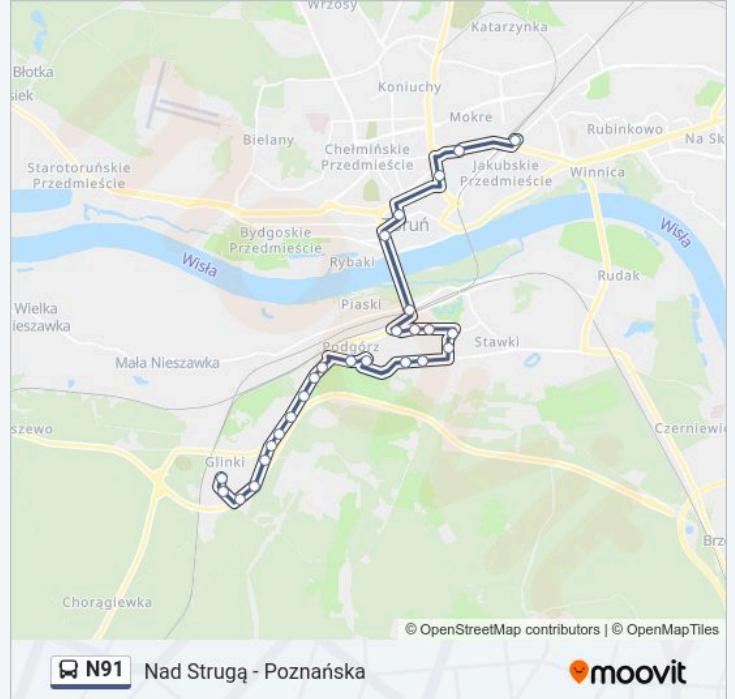

Kierunek: Dworzec Wschodni

26 przystanków

[WYŚWIETL ROZKŁAD JAZDY LINII](#)

- Poznańska
- Poznańska - Osiedle
- Poznańska
- Baza Transportu
- Osiedle Leśny Zakątek
- Gniewkowska
- Stepowa
- Kręta
- Polmozbyt
- Kluczyki Cmentarz
- Kluczyki
- Paderewskiego
- Drzymały
- Letnia
- Gen. Orlicza-Dreszera
- Brązowa
- Kniażewicza
- Biała

Przystanki: 26

Długość trwania przejazdu: 27 min

Podsumowanie linii:

63. Pułku Piechoty

Hallera

Plac Armii Krajowej

Plac Rapackiego

Aleja Solidarności

Sąd Rejonowy

Świętopełka

Dworzec Wschodni

Kierunek: Nad Strugą

51 przystanków

[WYŚWIETL ROZKŁAD JAZDY LINII](#)

Poznańska

Poznańska - Osiedle