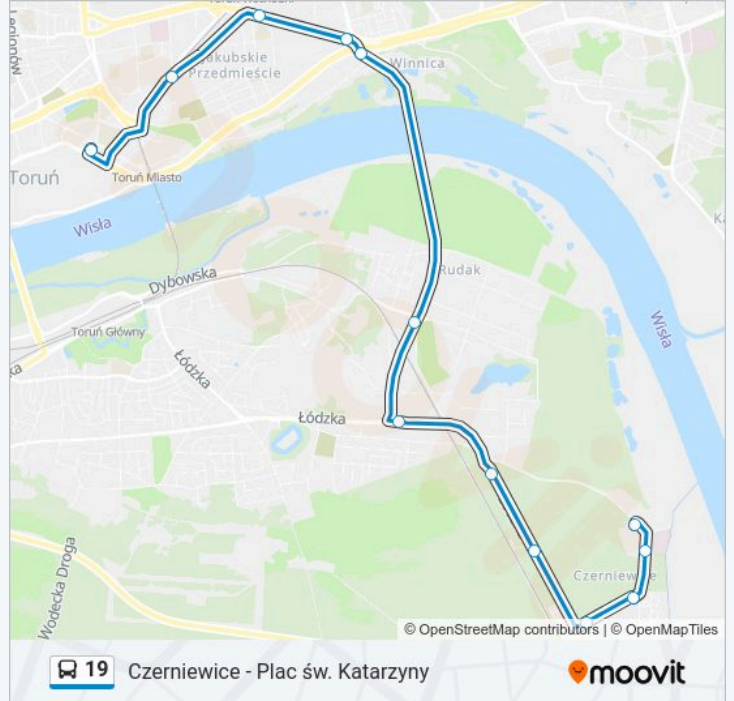

Autobus 19, linia (Czerniewice - Plac św. Katarzyny), posiada 2 tras. W dni robocze kursuje:

(1) Czerniewice: 04:43 - 22:30(2) Plac Św. Katarzyny: 05:00 - 22:53

Skorzystaj z aplikacji Moovit, aby znaleźć najbliższy przystanek oraz czas przyjazdu najbliższego środka transportu dla: autobus 19.

Kierunek: Czerniewice

13 przystanków

[WYŚWIETL ROZKŁAD JAZDY LINII](#)

Plac Św. Katarzyny
Garbaty Mostek
Dworzec Wschodni
Plac Daszyńskiego II
Plac Daszyńskiego
Rypińska
Lipnowska
Włocławska
Solankowa
Matysiaków
Zdrojowa
Gardzielewskiego
Czerniewice

Informacja o: autobus 19**Kierunek:** Czerniewice**Przystanki:** 13**Długość trwania przejazdu:** 21 min**Podsumowanie linii:**

Kierunek: Plac Św. Katarzyny

12 przystanków

[WYŚWIETL ROZKŁAD JAZDY LINII](#)

poniedziałek	08:00 - 22:07
wtorek	05:00 - 22:53
środa	05:00 - 22:53
czwartek	05:00 - 22:53
piątek	05:00 - 22:53
sobota	05:00 - 22:52
niedziela	05:00 - 22:52

Informacja o: autobus 19

Kierunek: Plac Św. Katarzyny