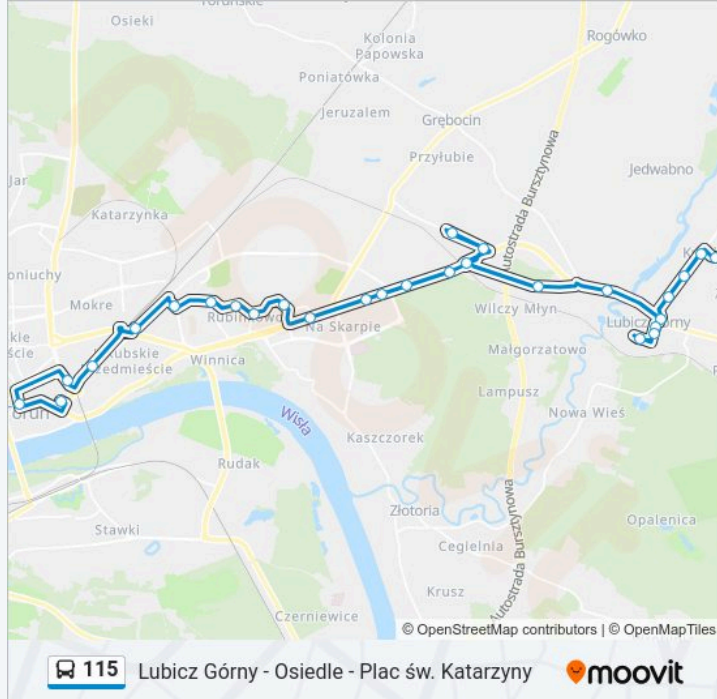

Skorzystaj z aplikacji Moovit, aby znaleźć najbliższy przystanek oraz czas przyjazdu najbliższego środka transportu dla: autobus 115.

Kierunek: Dworzec Wschodni

19 przystanków

[WYŚWIETL ROZKŁAD JAZDY LINII](#)

Kierunek: Plac Św. Katarzyny

Przystanki: 28

Długość trwania przejazdu: 42 min

Podsumowanie linii:

Przybyłów

Manhattan

Rubinkowo Centrum

Donimirskiego

Wschodnia

Dworzec Wschodni

Garbaty Mostek

Przy Kaszowniku

Aleja Solidarności

Plac Św. Katarzyny

Rozkłady jazdy i mapy tras dla autobus 115 są dostępne w wersji offline w formacie PDF na stronie moovitapp.com. Skorzystaj z Moovit App, aby sprawdzić czasy przyjazdu autobusów na żywo, rozkłady jazdy pociągu czy metra oraz wskazówki krok po kroku jak dojechać w Warszawie komunikacją zbiorową.