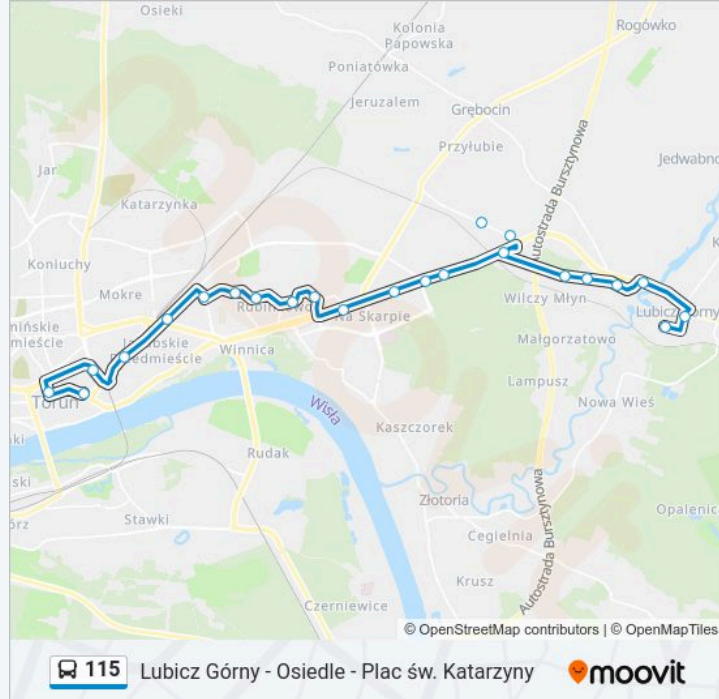

Informacja o: autobus 115

Kierunek: Lubicz Górny - Osiedle

Przystanki: 23

Długość trwania przejazdu: 38 min

Podsumowanie linii:

Lubicz Dolny - Kolejowa

Lubicz Dolny - Urząd Gminy

Lubicz Dolny

Lubicz Górny

Lubicz Górny - Osiedle

Kierunek: Plac Św. Katarzyny

28 przystanków

[WYŚWIETL ROZKŁAD JAZDY LINII](#)

Krobia

Krobia - Poligraficzna

Krobia - Osiedlowa

Krobia - Kalinowa

Lubicz Górny

Lubicz Górny - Osiedle

Lubicz Górny - Bankowa

Lubicz Górny

Lubicz Dolny

Lubicz Dolny - Lipowa

Odległa