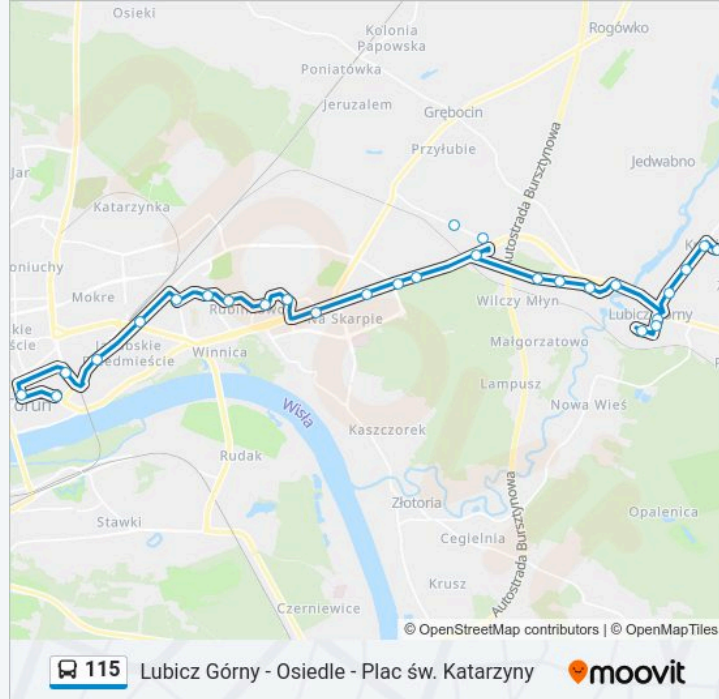

Informacja o: autobus 115**Kierunek:** Dworzec Wschodni**Przystanki:** 19**Długość trwania przejazdu:** 26 min**Podsumowanie linii:**

Kierunek: Krowia

28 przystanków

[WYŚWIETL ROZKŁAD JAZDY LINII](#)

- Plac Św. Katarzyny
- Aleja Solidarności
- Przy Kaszowniku
- Garbaty Mostek
- Dworzec Wschodni
- Wschodnia
- Donimirskiego
- Rubinkowo Centrum
- Manhattan
- Przybyłów
- Rubinkowo P&R
- Kolankowskiego
- Kusocińskiego
- Słupska
- Odległa
- Przelot
- Gminna
- Lubicz Dolny - Lipowa

Informacja o: autobus 115

Kierunek: Krowia

Przystanki: 28

Długość trwania przejazdu: 44 min

Podsumowanie linii:

Lubicz Dolny - Kolejowa

Lubicz Dolny - Urząd Gminy

Lubicz Dolny

Lubicz Górny

Lubicz Górny - Osiedle

Lubicz Górny - Bankowa

Krobia - Kalinowa

Krobia - Osiedlowa

Krobia - Poligraficzna

Krobia

Kierunek: Lubicz Górny - Osiedle

23 przystanków

[WYŚWIETL ROZKŁAD JAZDY LINII](#)

Plac Św. Katarzyny

Aleja Solidarności

Przy Kaszowniku

Garbaty Mostek

Dworzec Wschodni

Wschodnia