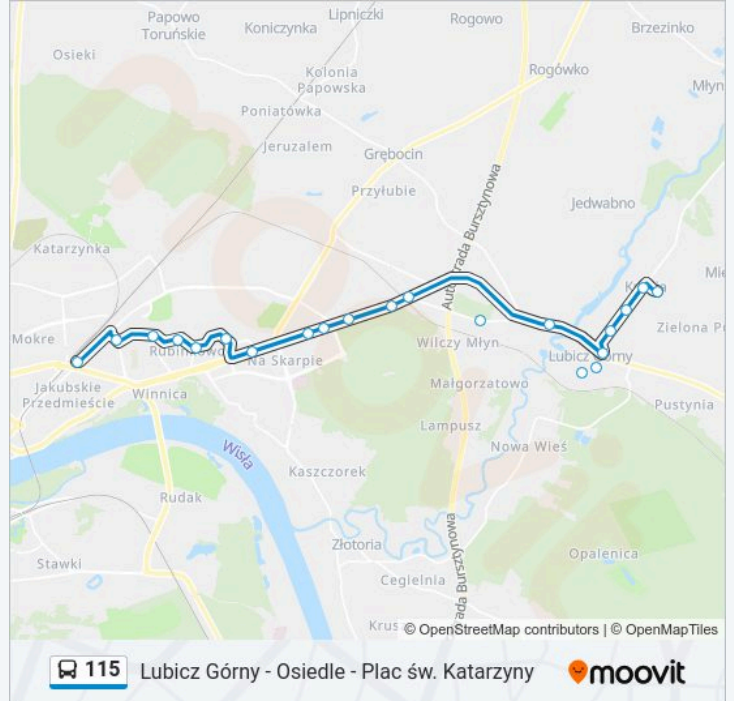

115

Lubicz Górny - Osiedle - Plac św. Katarzyny

Skorzystaj Z Aplikacji

Autobus 115, linia (Lubicz Górny - Osiedle - Plac św. Katarzyny), posiada 4 tras. W dni robocze kursuje:
(1) Dworzec Wschodni: 22:52 - 23:12(2) Krobia: 04:46 - 22:35(3) Lubicz Górny - Osiedle: 04:40 - 22:13(4) Plac Św. Katarzyny: 04:41 - 21:58

Skorzystaj z aplikacji Moovit, aby znaleźć najbliższy przystanek oraz czas przyjazdu najbliższego środka transportu dla: autobus 115.

Kierunek: Dworzec Wschodni

19 przystanków

[WYŚWIETL ROZKŁAD JAZDY LINII](#)

Krobia
Krobia - Poligraficzna
Krobia - Osiedlowa
Krobia - Kalinowa
Lubicz Górny
Lubicz Dolny
Lubicz Dolny - Lipowa
Odległa
Płocka
Słupska
Kusocińskiego
Kolankowskiego
Rubinkowo P&R
Przybyłów
Manhattan
Rubinkowo Centrum
Donimirskiego
Wschodnia
Dworzec Wschodni

Informacja o: autobus 115**Kierunek:** Dworzec Wschodni**Przystanki:** 19**Długość trwania przejazdu:** 26 min**Podsumowanie linii:**

Kierunek: Krowia

28 przystanków

[WYŚWIETL ROZKŁAD JAZDY LINII](#)

- Plac Św. Katarzyny
- Aleja Solidarności
- Przy Kaszowniku
- Garbaty Mostek
- Dworzec Wschodni
- Wschodnia
- Donimirskiego
- Rubinkowo Centrum
- Manhattan
- Przybyłów
- Rubinkowo P&R
- Kolankowskiego
- Kusocińskiego
- Słupska
- Odległa
- Przelot
- Gminna
- Lubicz Dolny - Lipowa