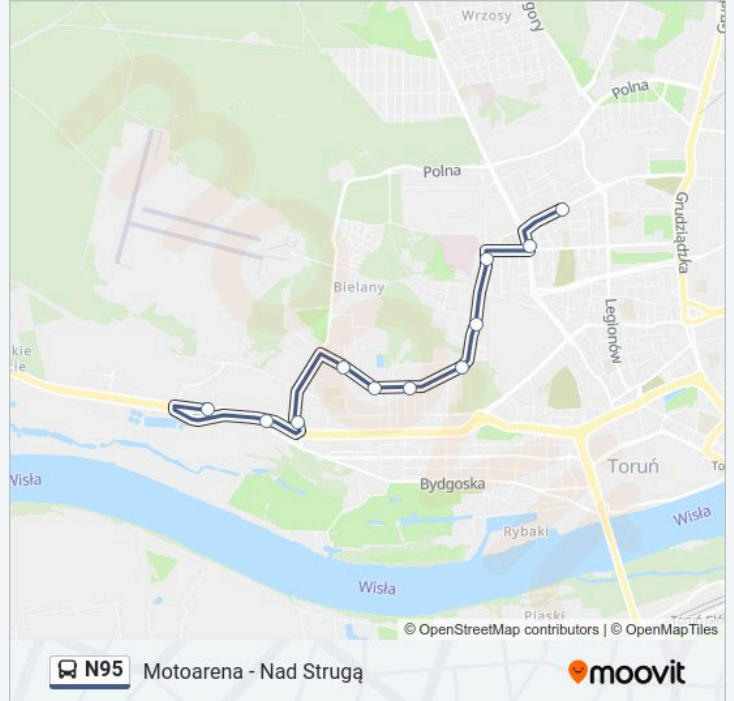

 N95

Motoarena - Nad Strugą

Skorzystaj Z Aplikacji

Autobus N95, linia (Motoarena - Nad Strugą), posiada 4 tras. W dni robocze kursuje:

(1) Długa: 03:56(2) Motoarena: 03:10 - 23:50(3) Nad Strugą: 00:08 - 02:00(4) Plac Skalskiego: 01:00

Skorzystaj z aplikacji Moovit, aby znaleźć najbliższy przystanek oraz czas przyjazdu najbliższego środka transportu dla: autobus N95.

Kierunek: Długa

11 przystanków

[WYŚWIETL ROZKŁAD JAZDY LINII](#)

Motoarena
Szosa Bydgoska
Plac Skalskiego
Szosa Okrężna
Aula Umk
Akademiki
Od Nowa
Św. Józefa
Szpital Bielany
Żwirki I Wigury
Długa

Kierunek: Motoarena

35 przystanków

[WYŚWIETL ROZKŁAD JAZDY LINII](#)

Nad Strugą

Bajeczna

Cegielnia

Suwalska

Szczecińska

Informacja o: autobus N95

Kierunek: Motoarena

Przystanki: 35

Długość trwania przejazdu: 42 min

Podsumowanie linii:

Świętopełka

Kościuszki

Szczanieckiego