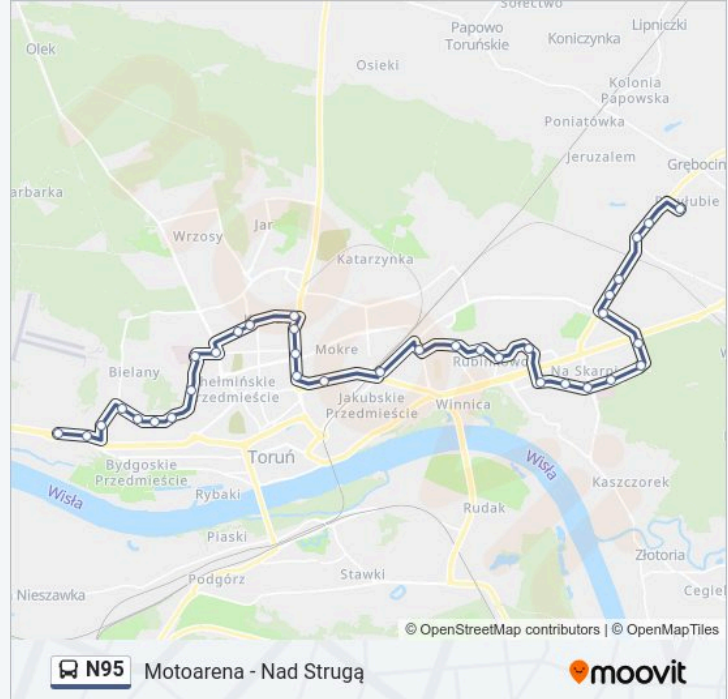

Kozacka

Wielki Rów

Koniuchy

Długa

Żwirki I Wigury

Szpital Bielany

Św. Józefa

Od Nowa

Akademiki

Aula Umk

Szosa Okrężna

Łukasiewicza

Szosa Bydgoska

Motoarena

Kierunek: Nad Strugą

35 przystanków

[WYŚWIETL ROZKŁAD JAZDY LINII](#)

Motoarena

Szosa Bydgoska

Plac Skalskiego

Szosa Okrężna

Aula Umk

Akademiki

Od Nowa