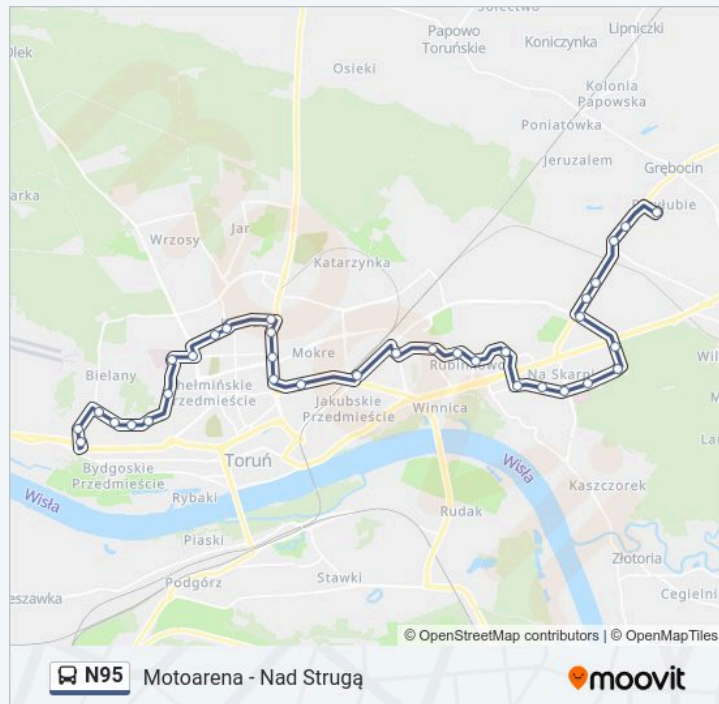

Kusocińskiego

Olimpijska P&R

Kosynierów Kościuszkowskich

Ligi Polskiej

Wyszyńskiego

Ślaskiego

Przybyłów

Manhattan

Rubinkowo Centrum

Donimirskiego

Wschodnia

Dworzec Wschodni

Świętopętka

Kościuszki

Szczanieckiego

Kozacka

Wielki Rów

Koniuchy

Długa

Żwirki I Wigury

Szpital Bielany

Św. Józefa

Od Nowa

Akademiki

Aula Umk

Szosa Okrężna

Łukasiewicza

Plac Skalskiego

Informacja o: autobus N95

Kierunek: Plac Skalskiego

Przystanki: 34

Długość trwania przejazdu: 41 min

Podsumowanie linii: