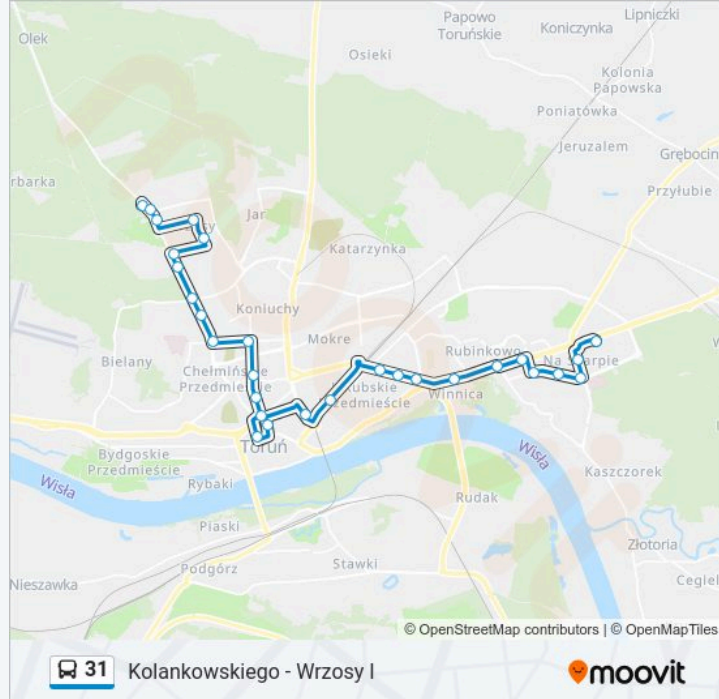

Informacja o: autobus 31

Kierunek: Wrzosa I

Przystanki: 29

Długość trwania przejazdu: 49 min

Podsumowanie linii:

Lelewela

Lecha

Żwirki I Wigury

Bartkiewiczówny

Bractwa Kurkowego

Św. Antoniego

Lisia

Chabrowa

Lniana

Zagonowa

Owsiana

Wrzosa I

Kierunek: Wrzosa I

4 przystanków

[WYŚWIETL ROZKŁAD JAZDY LINII](#)

Barbarka

Przysiecka

Osiedle Leśne - Polana

Wrzosa I