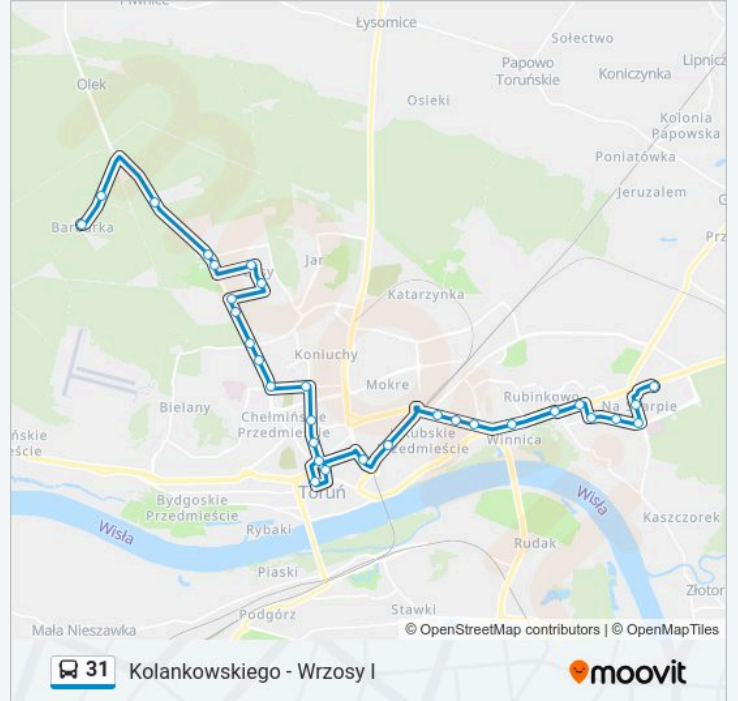

Skorzystaj z aplikacji Moovit, aby znaleźć najbliższy przystanek oraz czas przyjazdu najbliższego środka transportu dla: autobus 31.

Kierunek: Barbarka

31 przystanków

[WYŚWIETL ROZKŁAD JAZDY LINII](#)

Kolankowskiego
Witosa
Ligi Polskiej
Wyszyńskiego
Ślaskiego
Jamontta
Przy Skarpie
Leszczynowa
Plac Daszyńskiego
Galeria Copernicus
Dworzec Wschodni
Garbaty Mostek
Przy Kaszowniku
Dworzec Autobusowy
Aleja Solidarności
Legionów
Dekerta
Lelewela
Lecha
Żwirki I Wigury

Informacja o: autobus 31**Kierunek:** Barbarka**Przystanki:** 31**Długość trwania przejazdu:** 55 min**Podsumowanie linii:**

Bartkiewiczówny

Bractwa Kurkowego

Św. Antoniego

Lisia

Chabrowa

Lniana

Zagonowa

Owsiana

Osiedle Leśne - Polana

Przysiecka

Barbarka

Kierunek: Bartkiewiczówny

21 przystanków

[WYŚWIETL ROZKŁAD JAZDY LINII](#)

Kolankowskiego