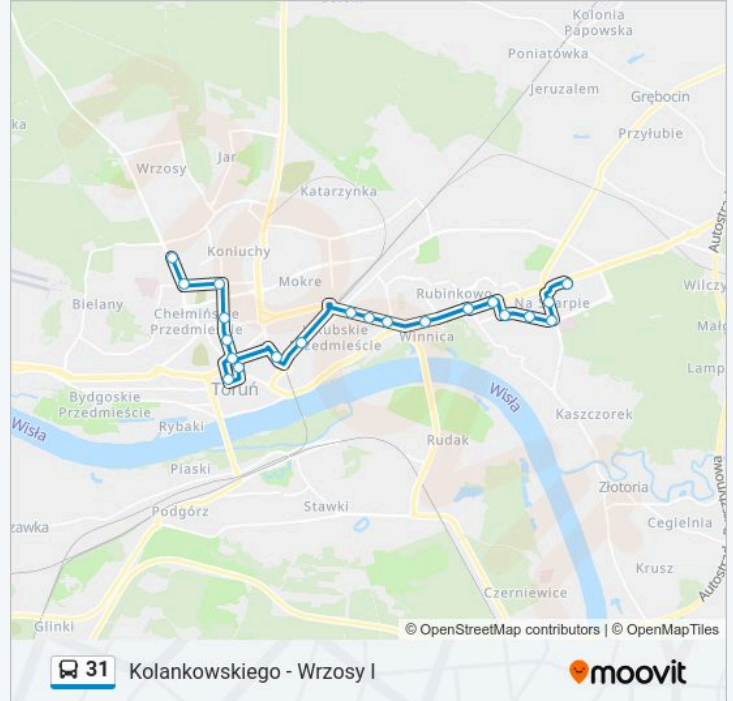

Przystanki: 21

Długość trwania przejazdu: 33 min

Podsumowanie linii:

Lecha

Żwirki I Wigury

Bartkiewiczówny

Kierunek: Kolankowskiego

30 przystanków

[WYŚWIETL ROZKŁAD JAZDY LINII](#)

Barbarka

Przysiecka

Osiedle Leśne - Polana

Wrzosa I

Zagonowa

Lniana

Chabrowa