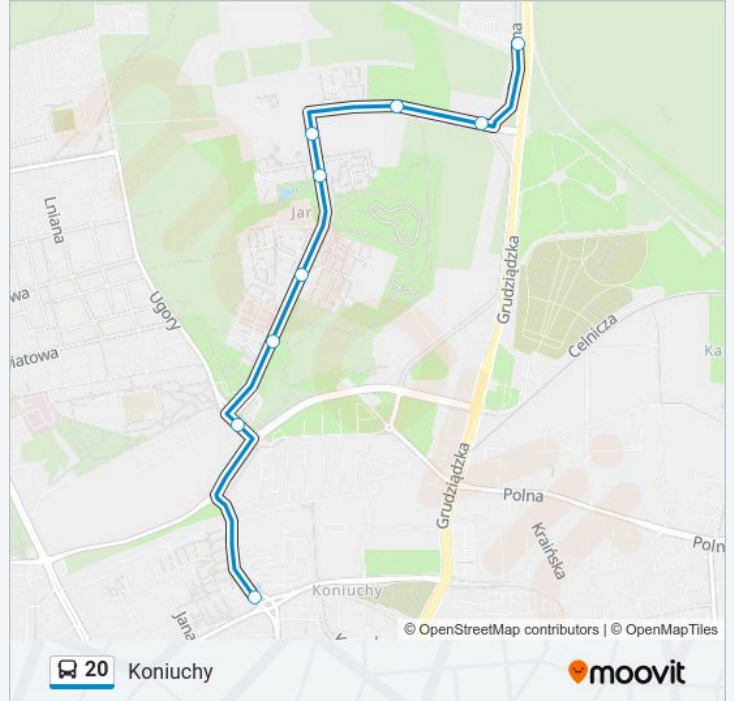

Skorzystaj z aplikacji Moovit, aby znaleźć najbliższy przystanek oraz czas przyjazdu najbliższego środka transportu dla: autobus 20.

Kierunek: Forteczna

31 przystanków

[WYŚWIETL ROZKŁAD JAZDY LINII](#)

Glinki
Poznańska
Poznańska - Osiedle
Poznańska
Baza Transportu
Osiedle Leśny Zakątek
Gniewkowska
Stepowa
Kręta
Polmozbyt
Kluczyki Cmentarz
Kluczyki
Paderewskiego
Drzymały
Środkowa
Hallera
Plac Armii Krajowej
Plac Rapackiego
Aleja Solidarności
Legionów

Informacja o: autobus 20

Kierunek: Koniuchy

Przystanki: 24

Długość trwania przejazdu: 26 min

Podsumowanie linii:

Plac Armii Krajowej

Plac Rapackiego

Aleja Solidarności

Legionów

Dekerta

Lelewela

Osiedle Tysiąclecia

Koniuchy

Kierunek: Koniuchy

9 przystanków

[WYŚWIETL ROZKŁAD JAZDY LINII](#)

Kierunek: Koniuchy

Przystanki: 9

Długość trwania przejazdu: 9 min

Podsumowanie linii:

Kierunek: Poznańska

31 przystanków

[WYŚWIETL ROZKŁAD JAZDY LINII](#)

Forteczna
 Katarzynka PKP
 Rybińskiego
 Strobanda
 Grasera
 Hubego
 Freytaga
 Wiśniowieckiego
 Koniuchy
 Osiedle Tysiąclecia
 Lelewela
 Dekerta
 Legionów
 Aleja Solidarności
 Plac Rapackiego
 Plac Armii Krajowej
 Hallera
 Środkowa