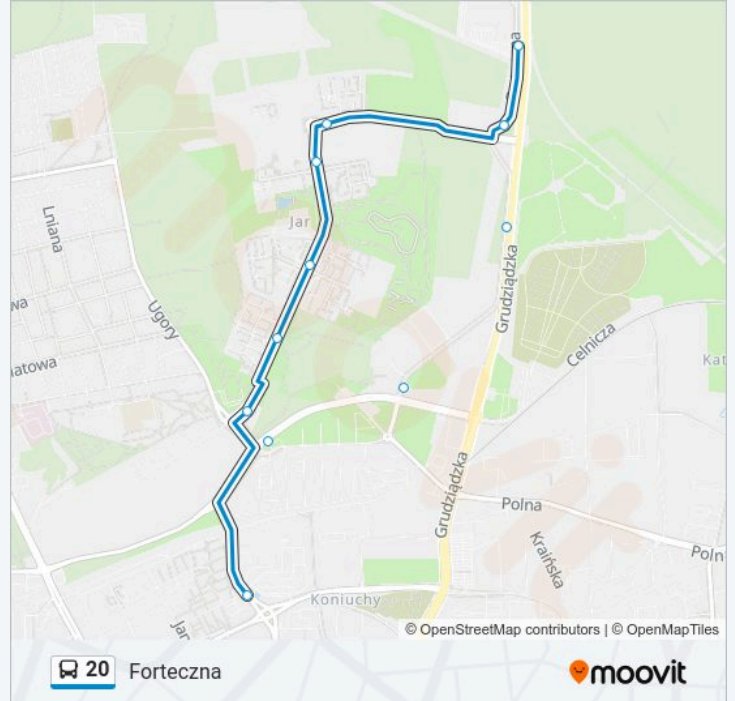

Autobus 20, linia (Forteczna), posiada 5 tras. W dni robocze kursuje:

(1) Forteczna: 04:42 - 22:13(2) Glinki: 04:30 - 22:35(3) Koniuchy: 22:50 - 23:14(4) Koniuchy: 17:20 - 22:58(5) Poznańska: 04:14 - 22:13

Skorzystaj z aplikacji Moovit, aby znaleźć najbliższy przystanek oraz czas przyjazdu najbliższego środka transportu dla: autobus 20.

Kierunek: Forteczna

31 przystanków

[WYŚWIETL ROZKŁAD JAZDY LINII](#)

Glinki
Poznańska
Poznańska - Osiedle
Poznańska
Baza Transportu
Osiedle Leśny Zakątek
Gniewkowska
Stepowa
Kręta
Polmozbyt
Kluczyki Cmentarz
Kluczyki
Paderewskiego
Drzymały
Środkowa
Hallera
Plac Armii Krajowej
Plac Rapackiego
Aleja Solidarności
Legionów

Informacja o: autobus 20**Kierunek:** Forteczna**Przystanki:** 31**Długość trwania przejazdu:** 41 min**Podsumowanie linii:**

Dekerta
Lelewela
Osiedle Tysiąclecia
Koniuchy
Wiśniowieckiego
Freytaga
Hubego
Grasera
Strobanda
Katarzynka PKP
Forteczna

Legionów

Dekerta

Lelewela

Osiedle Tysiąclecia

Koniuchy

Kierunek: Koniuchy

9 przystanków

[WYŚWIETL ROZKŁAD JAZDY LINII](#)