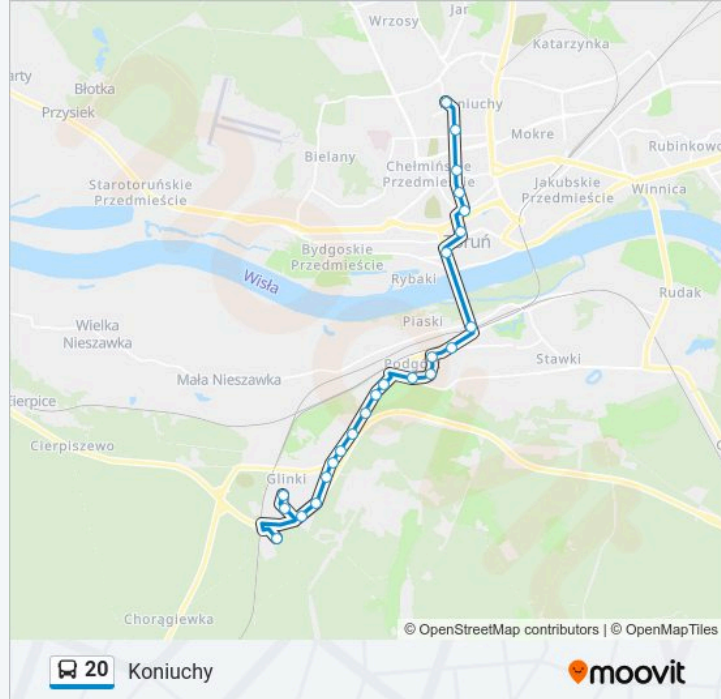

Informacja o: autobus 20

Kierunek: Koniuchy

Przystanki: 24

Długość trwania przejazdu: 26 min

Podsumowanie linii:

Plac Armii Krajowej

Plac Rapackiego

Aleja Solidarności

Legionów

Dekerta

Lelewela

Osiedle Tysiąclecia

Koniuchy

Kierunek: Koniuchy

9 przystanków

[WYŚWIETL ROZKŁAD JAZDY LINII](#)