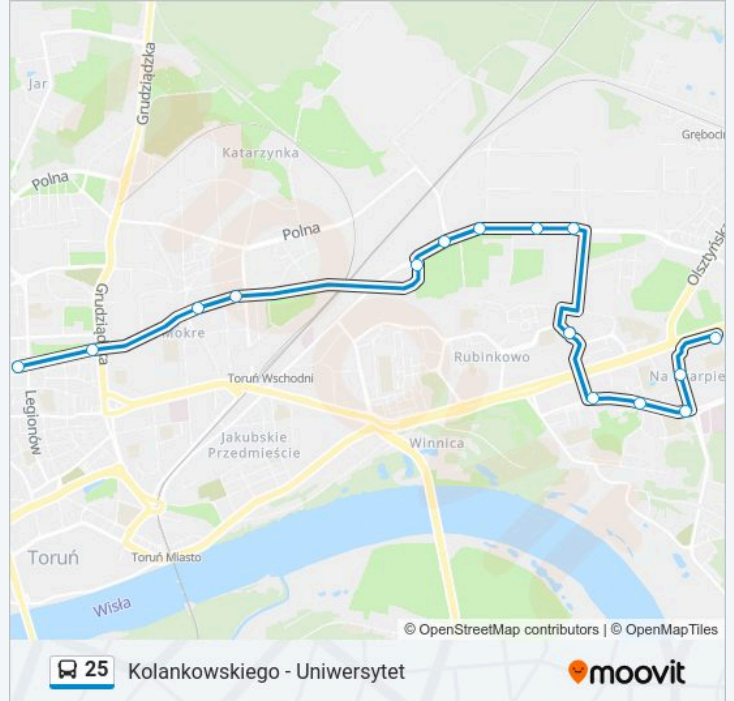

Kierunek: Kolankowskiego

24 przystanków

[WYŚWIETL ROZKŁAD JAZDY LINII](#)

Uniwersytet
Szosa Okrężna
Aula Umk
Akademiki
Od Nowa
Fałata
Gałczyńskiego
Arena Toruń
Bema
Wybickiego
Popiela
Szczanieckiego
Urząd Celny
Chrobrego
Tofama
Przychodnia
Elana B
Bukowa
Przybyłów
Ślaskiego
Wyszyńskiego

Kierunek: Popiela

15 przystanków

[WYŚWIETL ROZKŁAD JAZDY LINII](#)

Kolankowskiego

Witosa

Ligi Polskiej

Wyszyńskiego

Ślaskiego

Informacja o: autobus 25

Kierunek: Popiela

Przystanki: 15

Długość trwania przejazdu: 26 min

Podsumowanie linii:

Kierunek: Uniwersytet

24 przystanków

[WYŚWIETL ROZKŁAD JAZDY LINII](#)