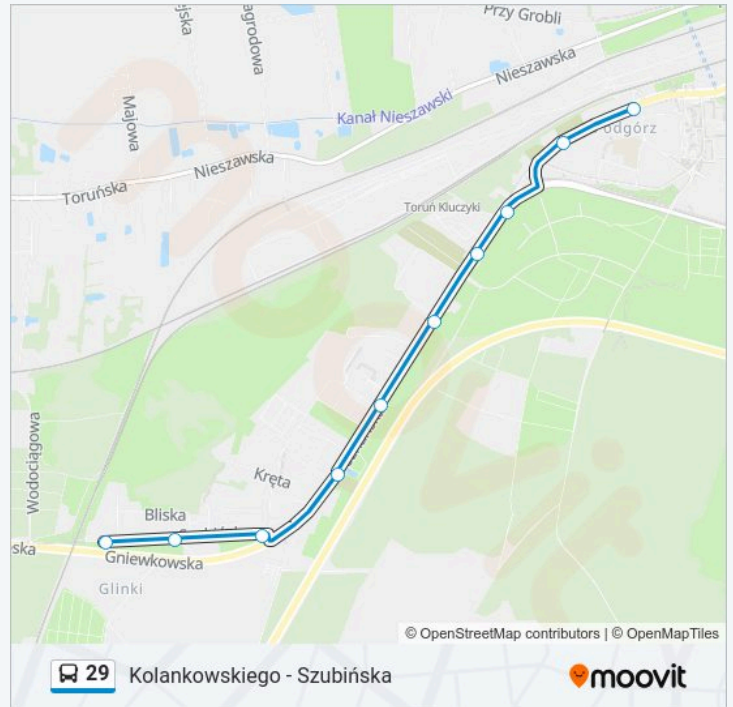

Parkowa

Długość trwania przejazdu: 8 min
Podsumowanie linii:

Kierunek: Szubińska

40 przystanków

[WYŚWIETL ROZKŁAD JAZDY LINII](#)

Kolankowskiego

Witosa

Ligi Polskiej

Wyszyńskiego

Ślaskiego

Przybyłów

Manhattan

Rubinkowo Centrum

Donimirskiego

Wschodnia

Dworzec Wschodni

Plac Daszyńskiego II

Plac Daszyńskiego

Rypińska

Kmicica

Skrzetuskiego

Rozkład jazdy dla: autobus 29

Rozkład jazdy dla Szubińska

poniedziałek	05:26 - 21:53
wtorek	04:49 - 21:53
środa	04:49 - 21:53
czwartek	04:49 - 21:53
piątek	04:49 - 21:53
sobota	05:00 - 21:53
niedziela	05:00 - 21:53

Informacja o: autobus 29

Kierunek: Szubińska

Przystanki: 40

Długość trwania przejazdu: 55 min

Podsumowanie linii: