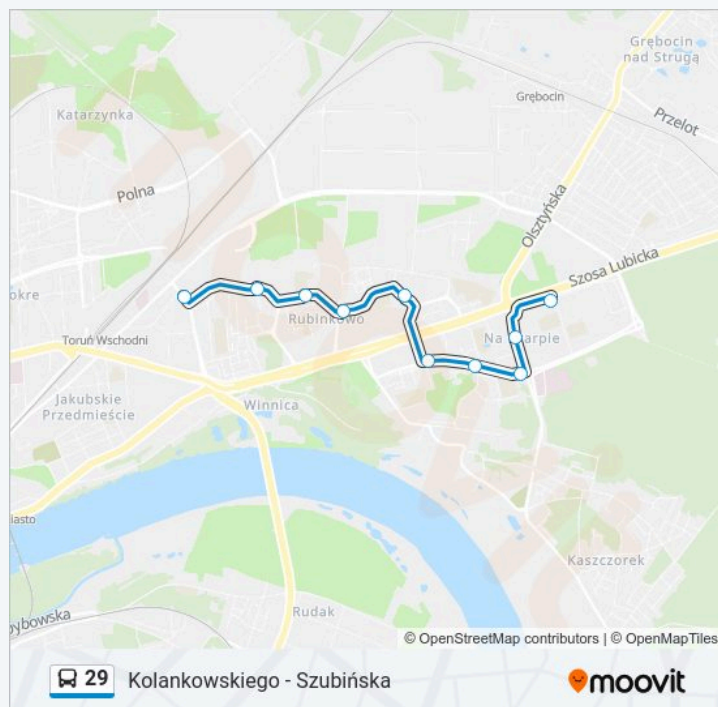

Przybyłów

niedziela

22:42

Manhattan

Rubinkowo Centrum

Donimirskiego

Wschodnia

Informacja o: autobus 29

Kierunek: Wschodnia

Przystanki: 10

Długość trwania przejazdu: 14 min

Podsumowanie linii:

Rozkłady jazdy i mapy tras dla autobus 29 są dostępne w wersji offline w formacie PDF na stronie moovitapp.com. Skorzystaj z Moovit App, aby sprawdzić czasy przyjazdu autobusów na żywo, rozkłady jazdy pociągu czy metra oraz wskazówki krok po kroku jak dojechać w Warszaw komunikacją zbiorową.

© 2024 Moovit - Wszelkie prawa zastrzeżone