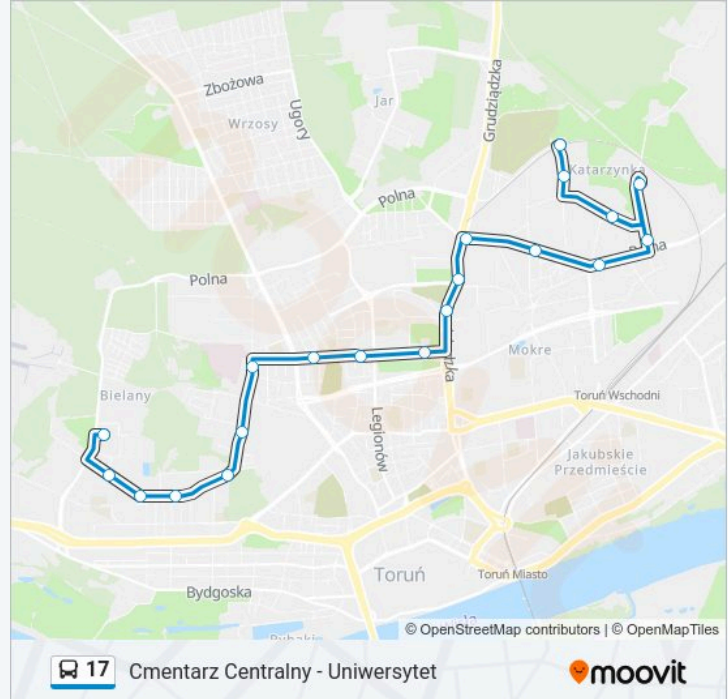

### Kierunek: Mazowiecka - Pętla

20 przystanków

[WYŚWIETL ROZKŁAD JAZDY LINII](#)

- Uniwersytet
- Szosa Okrężna
- Aula Umk
- Akademiki
- Od Nowa
- Św. Józefa
- Szpital Bielany
- Boboli
- Lecha
- Lotników
- Kozacka
- Wielki Rów
- Polna
- Batorego
- Dębowa Góra
- Kanałowa
- Kociewska
- Fort IV

### Informacja o: autobus 17

**Kierunek:** Mazowiecka - Pętla

**Przystanki:** 20

**Długość trwania przejazdu:** 25 min

**Podsumowanie linii:**

Mazowiecka

Mazowiecka - Pętla

### Kierunek: Uniwersytet

21 przystanków

[WYŚWIETL ROZKŁAD JAZDY LINII](#)

Cmentarz Centralny

Mazowiecka - Pętla

Mazowiecka

Fort IV

Kociewska

### Informacja o: autobus 17

**Kierunek:** Uniwersytet

**Przystanki:** 21

**Długość trwania przejazdu:** 28 min

**Podsumowanie linii:**

Aula Umk

Szosa Okrężna

Uniwersytet