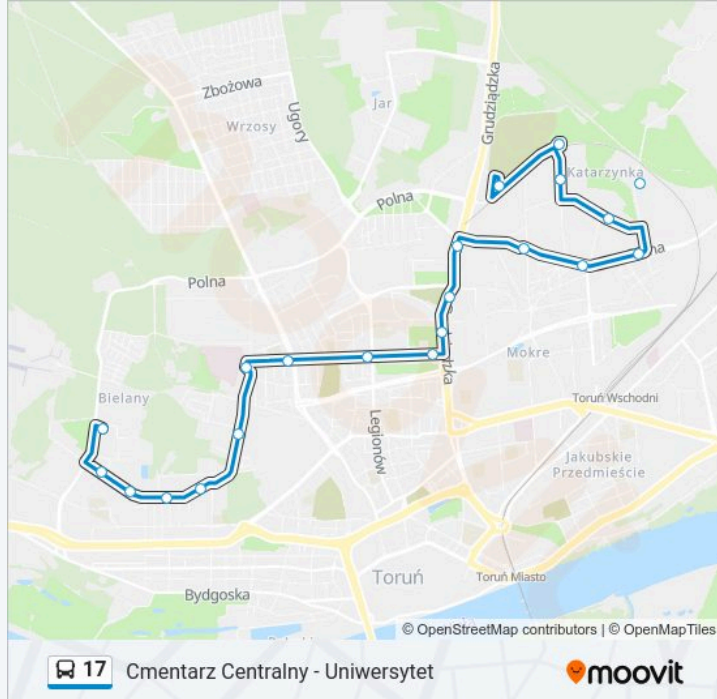

Autobus 17, linia (Cmentarz Centralny - Uniwersytet), posiada 3 tras. W dni robocze kursuje:

(1) Cmentarz Centralny: 08:00 - 16:06(2) Mazowiecka - Pętla: 05:20 - 06:27(3) Uniwersytet: 05:50 - 16:40

Skorzystaj z aplikacji Moovit, aby znaleźć najbliższy przystanek oraz czas przyjazdu najbliższego środka transportu dla: autobus 17.

### Kierunek: Mazowiecka - Pętla

20 przystanków

[WYŚWIETL ROZKŁAD JAZDY LINII](#)

- Uniwersytet
- Szosa Okrężna
- Aula Umk
- Akademiki
- Od Nowa
- Św. Józefa
- Szpital Bielany
- Boboli
- Lecha
- Lotników
- Kozacka
- Wielki Rów
- Polna
- Batorego
- Dębowa Góra
- Kanałowa
- Kociewska
- Fort IV

### Kierunek: Uniwersytet

21 przystanków

[WYŚWIETL ROZKŁAD JAZDY LINII](#)

Cmentarz Centralny

Mazowiecka - Pętla

Mazowiecka

Fort IV

Kociewska

### Informacja o: autobus 17

**Kierunek:** Uniwersytet

**Przystanki:** 21

**Długość trwania przejazdu:** 28 min

**Podsumowanie linii:**

Aula Umk

Szosa Okrężna

Uniwersytet