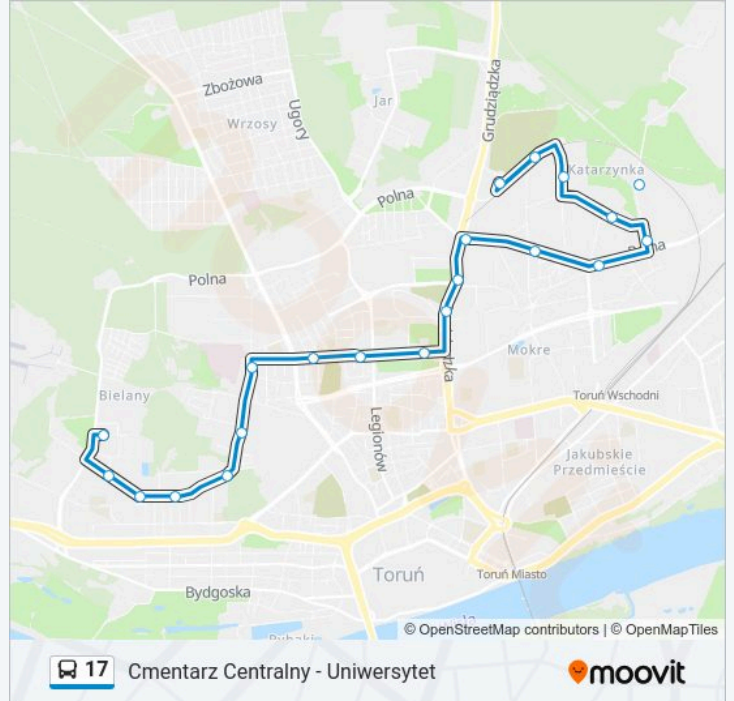

Autobus 17, linia (Cmentarz Centralny - Uniwersytet), posiada 3 tras. W dni robocze kursuje:

(1) Cmentarz Centralny: 08:00 - 16:06(2) Mazowiecka - Pętla: 05:20 - 06:27(3) Uniwersytet: 05:50 - 16:40

Skorzystaj z aplikacji Moovit, aby znaleźć najbliższy przystanek oraz czas przyjazdu najbliższego środka transportu dla: autobus 17.

### Kierunek: Cmentarz Centralny

21 przystanków

[WYŚWIETL ROZKŁAD JAZDY LINII](#)

Uniwersytet  
Szosa Okrężna  
Aula Umk  
Akademiki  
Od Nowa  
Św. Józefa  
Szpital Bielany  
Boboli  
Lecha  
Lotników  
Kozacka  
Wielki Rów  
Polna  
Batorego  
Dębowa Góra  
Kanałowa  
Kociewska  
Fort IV  
Mazowiecka  
Cmentarz Centralny II Brama  
Cmentarz Centralny

### Kierunek: Mazowiecka - Pętla

20 przystanków

[WYŚWIETL ROZKŁAD JAZDY LINII](#)

- Uniwersytet
- Szosa Okrężna
- Aula Umk
- Akademiki
- Od Nowa
- Św. Józefa
- Szpital Bielany
- Boboli
- Lecha
- Lotników
- Kozacka
- Wielki Rów
- Polna
- Batorego
- Dębowa Góra
- Kanałowa
- Kociewska
- Fort IV

### Informacja o: autobus 17

**Kierunek:** Uniwersytet

**Przystanki:** 21

**Długość trwania przejazdu:** 28 min

**Podsumowanie linii:**

Aula Umk

Szosa Okrężna

Uniwersytet