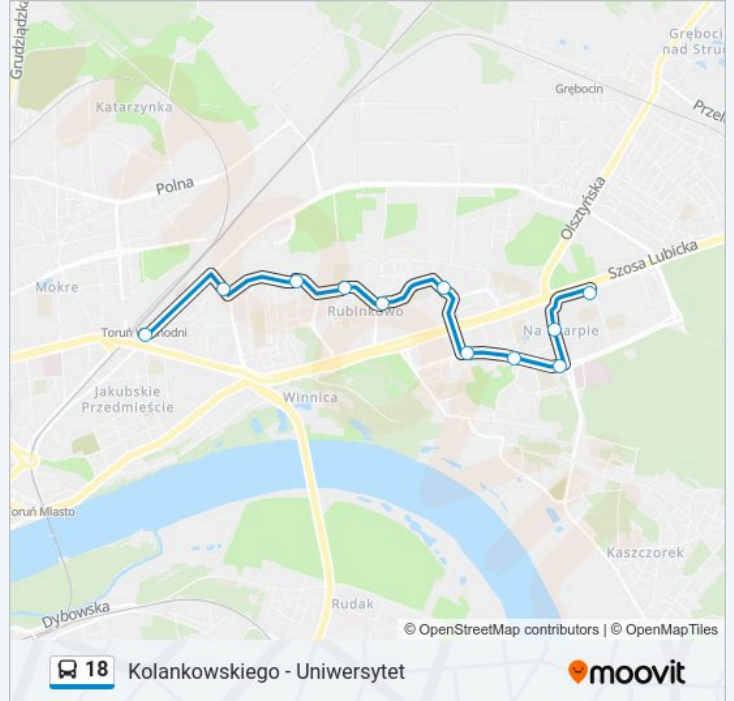

## Kolankowskiego - Uniwersytet

Skorzystaj Z Aplikacji

Autobus 18, linia (Kolankowskiego - Uniwersytet), posiada 3 tras. W dni robocze kursuje:

(1) Dworzec Wschodni: 17:39(2) Kolankowskiego: 07:50 - 16:50(3) Uniwersytet: 07:45 - 16:45

Skorzystaj z aplikacji Moovit, aby znaleźć najbliższy przystanek oraz czas przyjazdu najbliższego środka transportu dla: autobus 18.

**Kierunek: Dworzec Wschodni**

11 przystanków

[WYŚWIETL ROZKŁAD JAZDY LINII](#)

## Kierunek: Kolankowskiego

32 przystanków

[WYŚWIETL ROZKŁAD JAZDY LINII](#)

Uniwersytet  
 Szosa Okrężna  
 Aula Umk  
 Akademiki  
 Od Nowa  
 Św. Józefa  
 Szpital Bielany  
 Boboli  
 Lecha  
 Koniuchy  
 Wielki Rów  
 Polna  
 Cmentarz Centralny  
 Mazowiecka - Pętla  
 Mazowiecka  
 Fort IV  
 Kociewska  
 Kanałowa

### Kierunek: Uniwersytet

32 przystanków

[WYŚWIETL ROZKŁAD JAZDY LINII](#)

Kolankowskiego

Witosa

Ligi Polskiej

Wyszyńskiego

Ślaskiego