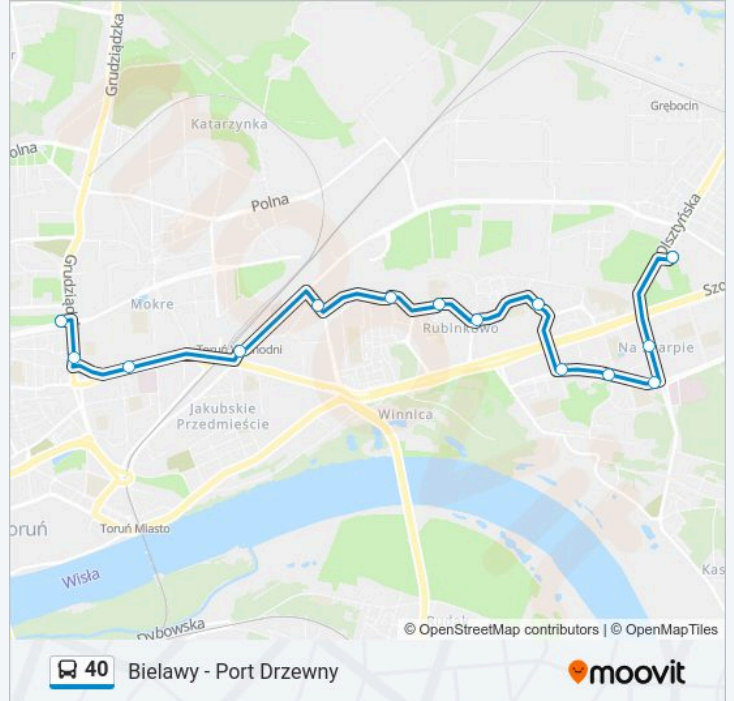

Autobus 40, linia (Bielawy - Port Drzewny), posiada 5 tras. W dni robocze kursuje:

(1) Bielawy: 04:34 - 22:36(2) Plac Skalskiego: 04:41 - 22:37(3) Port Drzewny: 05:03 - 21:07(4) Szczanieckiego: 08:30(5) Żwirki I Wigury: 16:38 - 23:16

Skorzystaj z aplikacji Moovit, aby znaleźć najbliższy przystanek oraz czas przyjazdu najbliższego środka transportu dla: autobus 40.

Kierunek: Bielawy

29 przystanków

[WYŚWIETL ROZKŁAD JAZDY LINII](#)

Port Drzewny
Starotoruńska
Centrum Handlowe-Zachód
Oczyszczalnia
Szosa Bydgoska
Plac Skalskiego
Szosa Okrężna
Aula Umk
Akademiki
Od Nowa
Św. Józefa
Szpital Bielany
Żwirki I Wigury
Wybickiego
Popiela
Szczanieckiego
Kościuszki
Świętopełka
Dworzec Wschodni
Wschodnia

Kierunek: Sczanieckiego

14 przystanków

[WYŚWIETL ROZKŁAD JAZDY LINII](#)

Bielawy

Witosa

Ligi Polskiej

Wyszyńskiego

Ślaskiego

Informacja o: autobus 40

Kierunek: Sczanieckiego

Przystanki: 14

Długość trwania przejazdu: 23 min

Podsumowanie linii:

Kierunek: Żwirki I Wigury

13 przystanków

[WYŚWIETL ROZKŁAD JAZDY LINII](#)