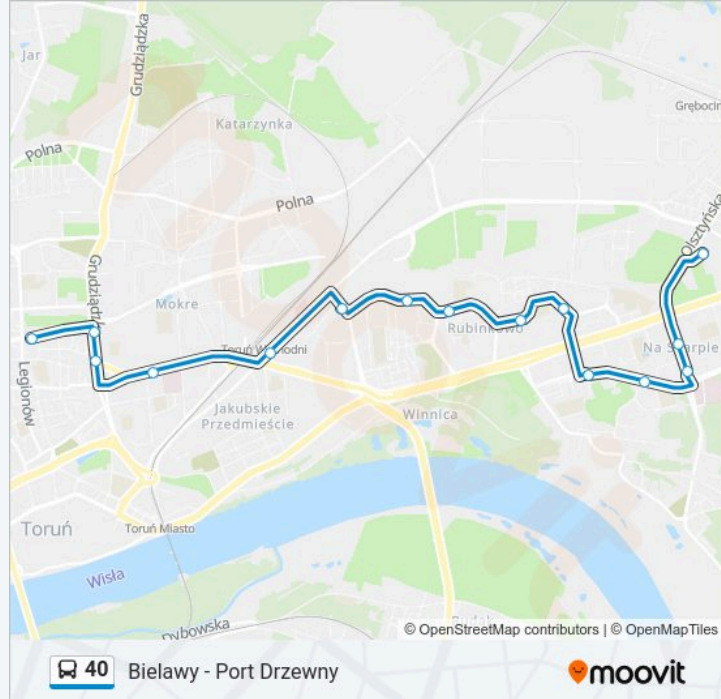

Autobus 40, linia (Bielawy - Port Drzewny), posiada 5 tras. W dni robocze kursuje:

(1) Bielawy: 04:34 - 22:36(2) Plac Skalskiego: 04:41 - 22:37(3) Port Drzewny: 05:03 - 21:07(4) Szczanieckiego: 08:30(5) Żwirki I Wigury: 16:38 - 23:16

Skorzystaj z aplikacji Moovit, aby znaleźć najbliższy przystanek oraz czas przyjazdu najbliższego środka transportu dla: autobus 40.

Kierunek: Bielawy

29 przystanków

[WYŚWIETL ROZKŁAD JAZDY LINII](#)

Port Drzewny
Starotoruńska
Centrum Handlowe-Zachód
Oczyszczalnia
Szosa Bydgoska
Plac Skalskiego
Szosa Okrężna
Aula Umk
Akademiki
Od Nowa
Św. Józefa
Szpital Bielany
Żwirki I Wigury
Wybickiego
Popiela
Szczanieckiego
Kościuszki
Świętopełka
Dworzec Wschodni
Wschodnia

Informacja o: autobus 40**Kierunek:** Bielawy**Przystanki:** 29**Długość trwania przejazdu:** 47 min**Podsumowanie linii:**

Donimirskiego

Rubinkowo Centrum

Manhattan

Przybyłów

Ślaskiego

Wyszyńskiego

Ligi Polskiej

Witosa

Bielawy

Kierunek: Plac Skalskiego

25 przystanków

[WYŚWIETL ROZKŁAD JAZDY LINII](#)

Bielawy

Witosa

Ligi Polskiej