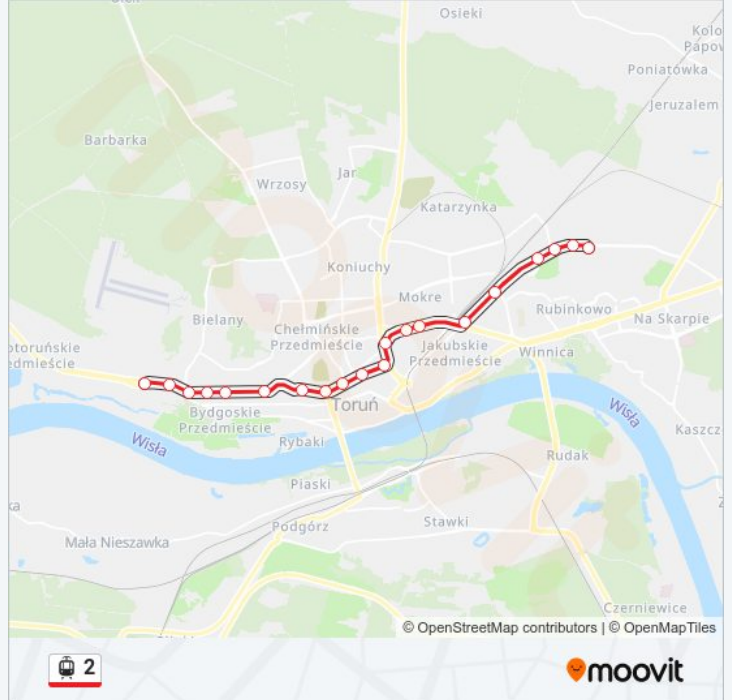

**Kierunek:**

20 przystanków

[WYŚWIETL ROZKŁAD JAZDY LINII](#)

Elana B 02

Elana A 02

Przychodnia 02

Tofama 02

Wschodnia 02

Dworzec Wschodni 05

Szpital Miejski 02

Świętopełka 04

Sąd Rejonowy 01

Przy Kaszowniku 01

Dworzec Autobusowy 01

Odrodzenia 02

Osiedle Młodych 02

Kraszewskiego 04

Sztuki Piękne 02

Reja 03

Osiedle Zieleniec 01

Plac Skalskiego 01

Szosa Bydgoska 01

Motoarena 00

**Rozkład jazdy dla: tramwaj 2**

### Kierunek:

20 przystanków

[WYŚWIETL ROZKŁAD JAZDY LINII](#)

- Motoarena 01
- Szosa Bydgoska 02
- Plac Skalskiego 02
- Osiedle Zieleniec 02
- Reja 04
- Sztuki Piękne 01
- Kraszewskiego 03
- Osiedle Młodych 03
- Odrodzenia 01
- Dworzec Autobusowy 02
- Przy Kaszowniku 02
- Sąd Rejonowy 02
- Świętopełka 03
- Szpital Miejski 01
- Dworzec Wschodni 06
- Wschodnia 01
- Tofama 01
- Przychodnia 01