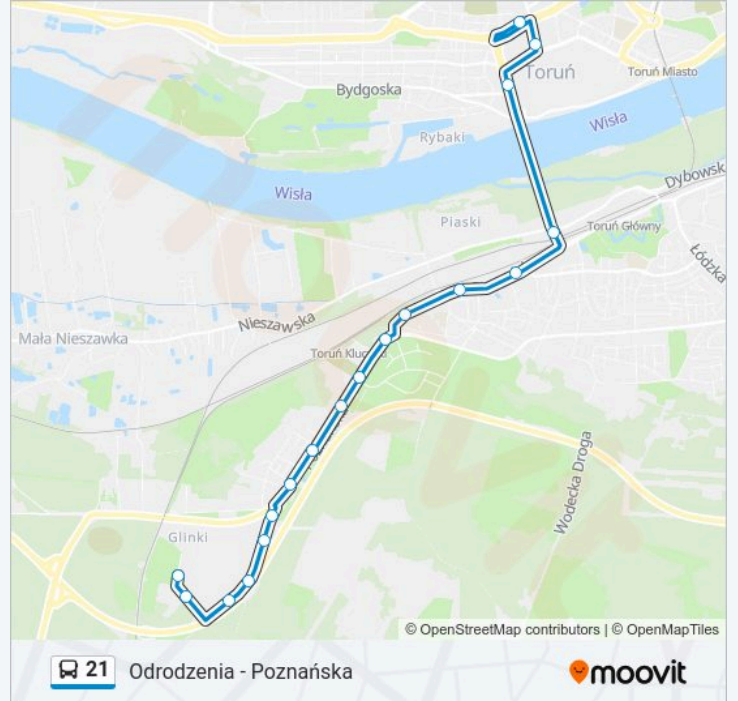

Kierunek: Aleja Solidarności

17 przystanków

[WYŚWIETL ROZKŁAD JAZDY LINII](#)

Poznańska
Poznańska - Osiedle
Poznańska
Baza Transportu
Osiedle Leśny Zakątek
Gniewkowska
Stepowa
Kręta
Polmozbyt
Kluczyki Cmentarz
Kluczyki
Poznańska - Komisariat
Parkowa
Hallerka
Plac Armii Krajowej
Plac Rapackiego
Aleja Solidarności

Kierunek: Odrodzenia

18 przystanków

[WYŚWIETL ROZKŁAD JAZDY LINII](#)

- Poznańska
- Poznańska - Osiedle
- Poznańska
- Baza Transportu
- Osiedle Leśny Zakątek
- Gniewkowska
- Stepowa
- Kręta
- Polmozbyt
- Kluczyki Cmentarz
- Kluczyki
- Poznańska - Komisariat
- Parkowa
- Hallera
- Plac Armii Krajowej
- Plac Rapackiego
- Aleja Solidarności
- Odrodzenia

Rozkład jazdy dla: autobus 21

Rozkład jazdy dla Poznańska

poniedziałek	Nieobsługiwane
wtorek	06:34 - 16:46
środa	06:34 - 16:46
czwartek	06:34 - 16:46
piątek	06:34 - 16:46
sobota	Nieobsługiwane
niedziela	Nieobsługiwane

Informacja o: autobus 21

Kierunek: Poznańska

Przystanki: 18

Długość trwania przejazdu: 23 min

Podsumowanie linii:

Rozkłady jazdy i mapy tras dla autobus 21 są dostępne w wersji offline w formacie PDF na stronie moovitapp.com. Skorzystaj z Moovit App, aby sprawdzić czasy przyjazdu autobusów na żywo, rozkłady jazdy pociągu czy metra oraz wskazówki krok po kroku jak dojechać w Warszawie komunikacją zbiorową.