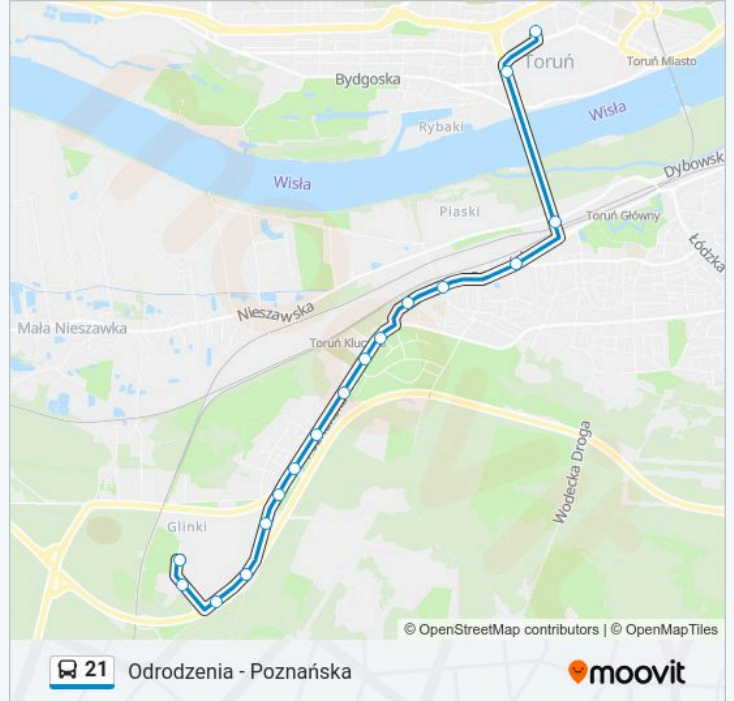

Autobus 21, linia (Odrodzenia - Poznańska), posiada 3 tras. W dni robocze kursuje:

(1) Aleja Solidarności: 17:25(2) Odrodzenia: 07:00 - 16:20(3) Poznańska: 06:34 - 16:46

Skorzystaj z aplikacji Moovit, aby znaleźć najbliższy przystanek oraz czas przyjazdu najbliższego środka transportu dla: autobus 21.

Kierunek: Aleja Solidarności

17 przystanków

[WYŚWIETL ROZKŁAD JAZDY LINII](#)

Poznańska
Poznańska - Osiedle
Poznańska
Baza Transportu
Osiedle Leśny Zakątek
Gniewkowska
Stepowa
Kręta
Polmozbyt
Kluczyki Cmentarz
Kluczyki
Poznańska - Komisariat
Parkowa
Hallerka
Plac Armii Krajowej
Plac Rapackiego
Aleja Solidarności

Rozkład jazdy dla: autobus 21

Rozkład jazdy dla Aleja Solidarności

poniedziałek	Nieobsługiwane
wtorek	17:25
środa	17:25
czwartek	17:25
piątek	17:25
sobota	Nieobsługiwane
niedziela	Nieobsługiwane

Informacja o: autobus 21**Kierunek:** Aleja Solidarności**Przystanki:** 17**Długość trwania przejazdu:** 22 min**Podsumowanie linii:**

Kierunek: Odrodzenia

18 przystanków

[WYŚWIETL ROZKŁAD JAZDY LINII](#)

- Poznańska
- Poznańska - Osiedle
- Poznańska
- Baza Transportu
- Osiedle Leśny Zakątek
- Gniewkowska
- Stepowa
- Kręta
- Polmozbyt
- Kluczyki Cmentarz
- Kluczyki
- Poznańska - Komisariat
- Parkowa
- Hallera
- Plac Armii Krajowej
- Plac Rapackiego
- Aleja Solidarności
- Odrodzenia