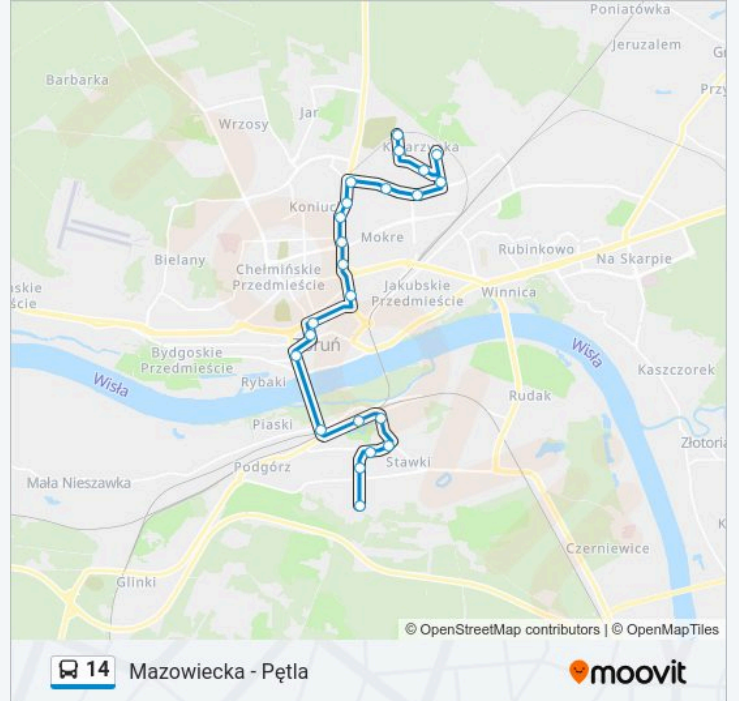

### Informacja o: autobus 14

**Kierunek:** Mazowiecka - Pętla

**Przystanki:** 23

**Długość trwania przejazdu:** 32 min

**Podsumowanie linii:**

Kanałowa

Kociewska

Fort IV

Mazowiecka

Mazowiecka - Pętla

### Kierunek: Okólna

23 przystanków

[WYŚWIETL ROZKŁAD JAZDY LINII](#)

Cmentarz Centralny

Mazowiecka - Pętla

Mazowiecka

Fort IV

Kociewska