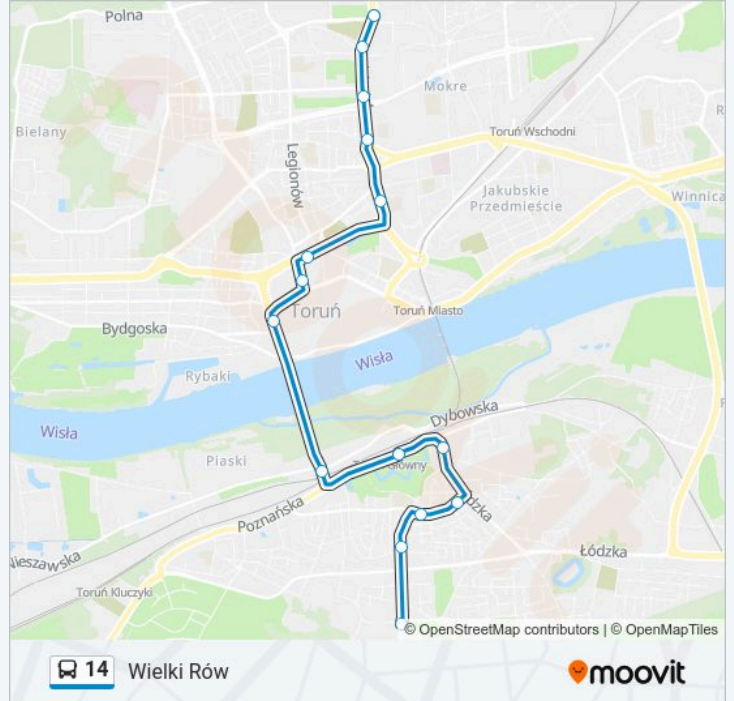

### Kierunek: Wielki Rów

15 przystanków

[WYŚWIETL ROZKŁAD JAZDY LINII](#)

Okólna

Brązowa

Kniaziewicza

Plebiscytowa

Strzałowa

### Rozkład jazdy dla: autobus 14

Rozkład jazdy dla Wielki Rów

|              |               |
|--------------|---------------|
| poniedziałek | 22:45         |
| wtorek       | 10:20 - 22:45 |
| środa        | 10:20 - 22:45 |
| czwartek     | 10:20 - 22:45 |
| piątek       | 10:20 - 22:45 |
| sobota       | 22:45         |
| niedziela    | 22:45         |

### Informacja o: autobus 14

**Kierunek:** Wielki Rów

**Przystanki:** 15

**Długość trwania przejazdu:** 25 min

**Podsumowanie linii:**

Rozkłady jazdy i mapy tras dla autobus 14 są dostępne w wersji offline w formacie PDF na stronie [moovitapp.com](https://moovitapp.com). Skorzystaj z Moovit App, aby sprawdzić czasy przyjazdu autobusów na żywo, rozkłady jazdy pociągu czy metra oraz wskazówki krok po kroku jak dojechać w Warszaw komunikacją zbiorową.