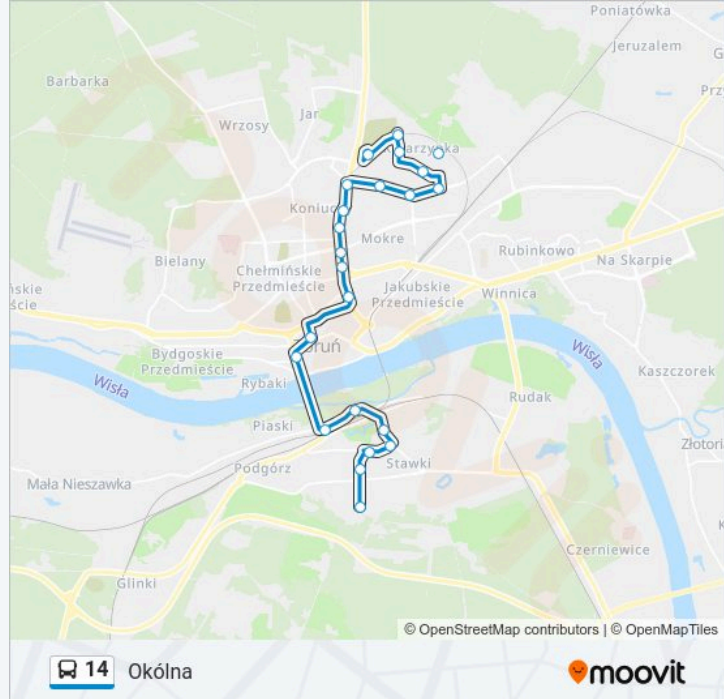

### Informacja o: autobus 14

**Kierunek:** Okólna

**Przystanki:** 23

**Długość trwania przejazdu:** 37 min

**Podsumowanie linii:**

Strzałowa

Plebiscytowa

Kniaziewicza

### Kierunek: Wielki Rów

15 przystanków

[WYŚWIETL ROZKŁAD JAZDY LINII](#)

Okólna

Brązowa

Kniaziewicza

Plebiscytowa

Strzałowa