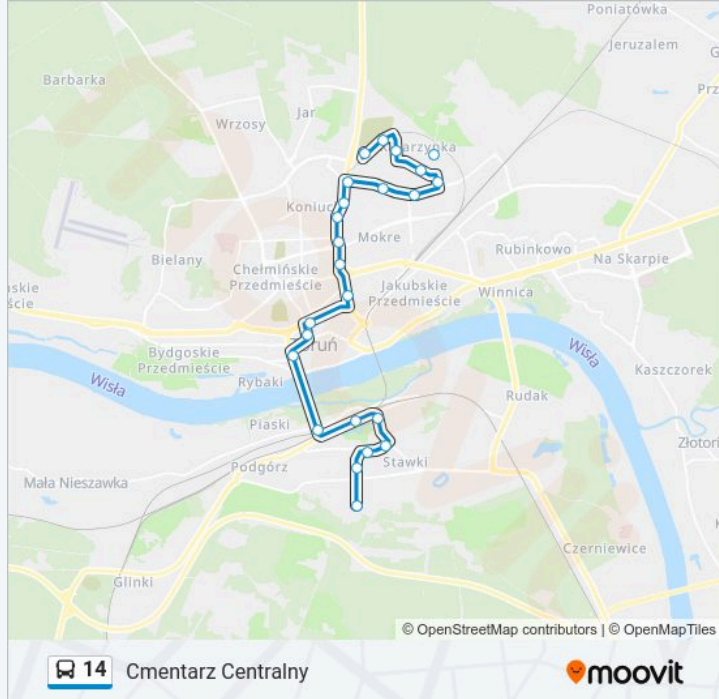

### Kierunek: Cmentarz Centralny

24 przystanków

[WYŚWIETL ROZKŁAD JAZDY LINII](#)

Okólna  
Brązowa  
Kniaziewiczza  
Plebiscytowa  
Strzałowa  
Dworzec Główny  
Plac Armii Krajowej  
Plac Rapackiego  
Aleja Solidarności  
Dworzec Autobusowy  
Sąd Rejonowy  
Kościuszki  
Szczanieckiego  
Kozacka  
Wielki Rów  
Polna  
Batorego  
Dębowa Góra  
Kanałowa  
Kociewska

### Informacja o: autobus 14

**Kierunek:** Cmentarz Centralny

**Przystanki:** 24

**Długość trwania przejazdu:** 36 min

**Podsumowanie linii:**

Fort IV

Mazowiecka

Cmentarz Centralny II Brama

### Kierunek: Mazowiecka - Pętla

23 przystanków

[WYŚWIETL ROZKŁAD JAZDY LINII](#)

Okólna

Brązowa

Kniażewicza

Plebiscytowa

Strzałowa