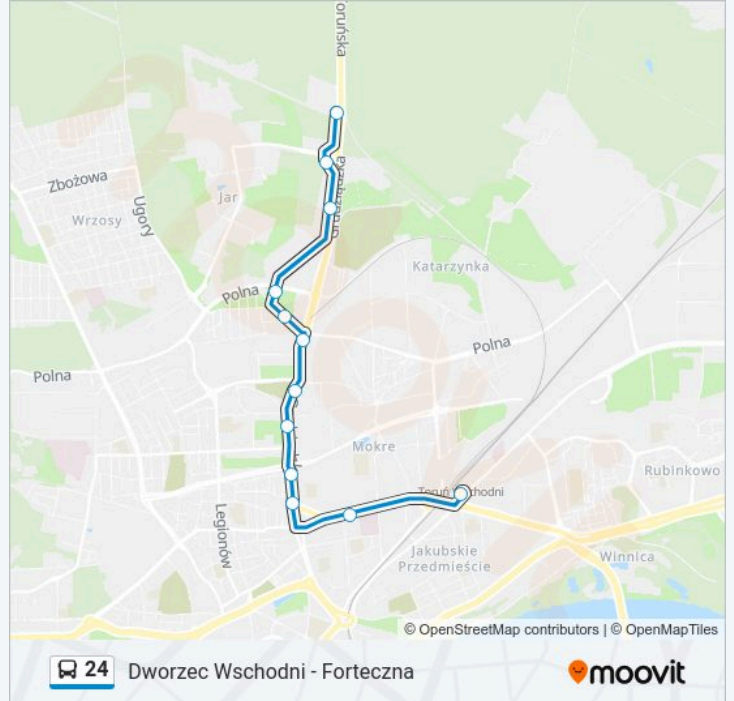

Autobus 24, linia (Dworzec Wschodni - Forteczna), posiada 2 tras. W dni robocze kursuje:

(1) Dworzec Wschodni: 06:12 - 22:10(2) Forteczna: 05:32 - 21:25

Skorzystaj z aplikacji Moovit, aby znaleźć najbliższy przystanek oraz czas przyjazdu najbliższego środka transportu dla: autobus 24.

Kierunek: Dworzec Wschodni

12 przystanków

[WYŚWIETL ROZKŁAD JAZDY LINII](#)

Forteczna
Katarzynka PKP
Forteczna
Fort V
Rolnicza
Polna
Wielki Rów
Kozacka
Szczanieckiego
Kościuszki
Świętopełka
Dworzec Wschodni

Informacja o: autobus 24**Kierunek:** Dworzec Wschodni**Przystanki:** 12**Długość trwania przejazdu:** 19 min**Podsumowanie linii:**

Kierunek: Forteczna

11 przystanków

[WYŚWIETL ROZKŁAD JAZDY LINII](#)

Dworzec Wschodni