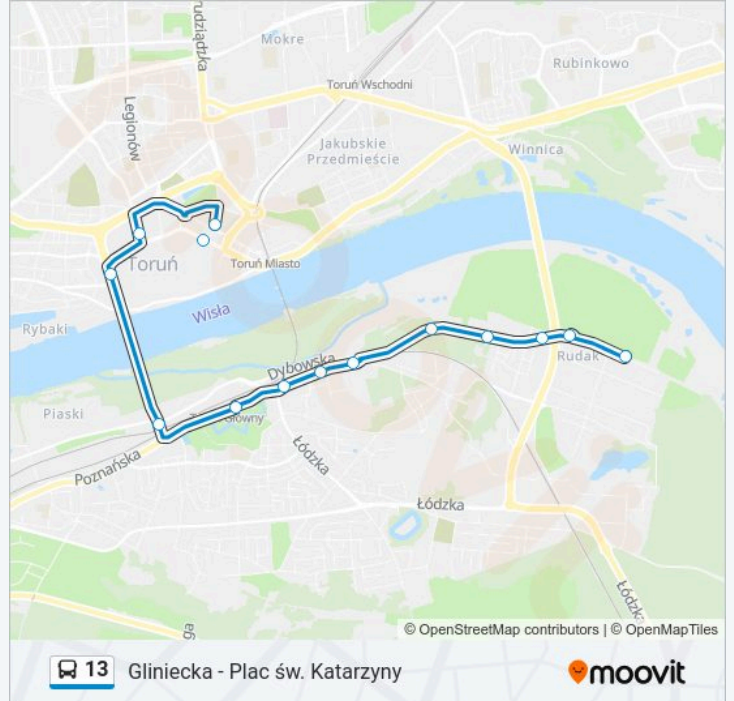

Kierunek: Aleja Solidarności

12 przystanków

[WYŚWIETL ROZKŁAD JAZDY LINII](#)

Gliniecka
Działki Rudak
Kmicica
Skrzetuskiego
Szkola
Rudacka
Podgórska
Łódzka
Dworzec Główny
Plac Armii Krajowej
Plac Rapackiego
Aleja Solidarności

Informacja o: autobus 13

Kierunek: Gliniecka

Przystanki: 13

Długość trwania przejazdu: 17 min

Podsumowanie linii:

Kierunek: Plac Św. Katarzyny

13 przystanków

[WYŚWIETL ROZKŁAD JAZDY LINII](#)

Rozkład jazdy dla Plac Św. Katarzyny

poniedziałek	05:00 - 22:10
wtorek	05:00 - 22:10
środa	05:00 - 22:10
czwartek	05:00 - 22:10
piątek	05:00 - 22:10
sobota	05:00 - 22:10
niedziela	05:00 - 22:10

Informacja o: autobus 13

Kierunek: Plac Św. Katarzyny

Przystanki: 13

Długość trwania przejazdu: 17 min

Podsumowanie linii:

Rozkłady jazdy i mapy tras dla autobus 13 są dostępne w wersji offline w formacie PDF na stronie moovitapp.com. Skorzystaj z Moovit App, aby sprawdzić czasy przyjazdu autobusów na żywo, rozkłady jazdy pociągu czy metra oraz wskazówki krok po kroku jak dojechać w Warszawie komunikacją zbiorową.