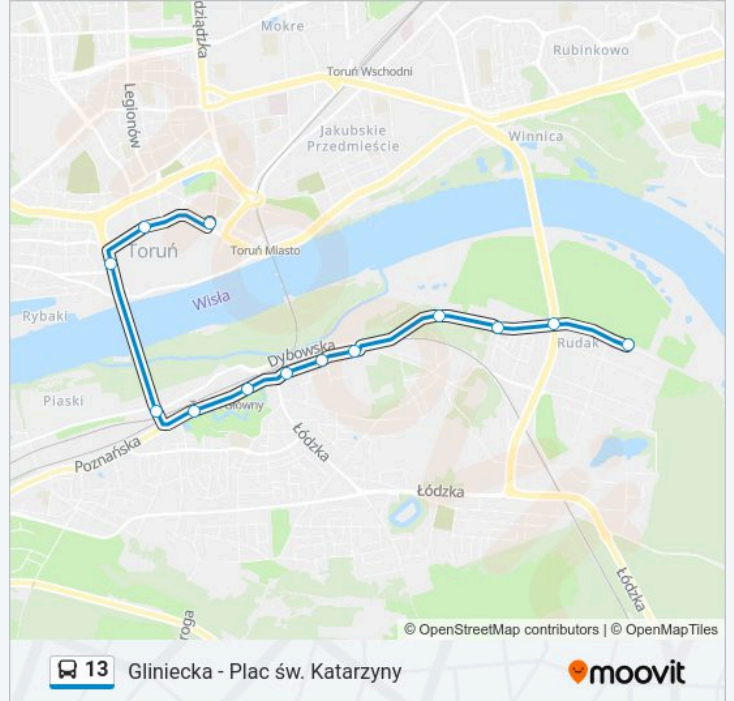

Kierunek: Aleja Solidarności

12 przystanków

[WYŚWIETL ROZKŁAD JAZDY LINII](#)

Gliniecka
Działki Rudak
Kmicica
Skrzetuskiego
Szkola
Rudacka
Podgórska
Łódzka
Dworzec Główny
Plac Armii Krajowej
Plac Rapackiego
Aleja Solidarności

Kierunek: Gliniecka

13 przystanków

[WYŚWIETL ROZKŁAD JAZDY LINII](#)

Plac Św. Katarzyny
 Wały Gen. Sikorskiego
 Plac Rapackiego
 Plac Armii Krajowej
 Park Tysiąclecia
 Dworzec Główny
 Łódzka
 Podgórska
 Rudacka
 Szkoła
 Skrzetuskiego
 Działki Rudak
 Gliniecka

Rozkład jazdy dla: autobus 13

Rozkład jazdy dla Gliniecka

poniedziałek	04:42 - 22:33
wtorek	04:42 - 22:33
środa	04:42 - 22:33
czwartek	04:42 - 22:33
piątek	04:42 - 22:33
sobota	04:42 - 22:33
niedziela	04:42 - 22:33

Informacja o: autobus 13

Kierunek: Gliniecka

Przystanki: 13

Długość trwania przejazdu: 17 min

Podsumowanie linii:

Kierunek: Plac Św. Katarzyny

13 przystanków

[WYŚWIETL ROZKŁAD JAZDY LINII](#)