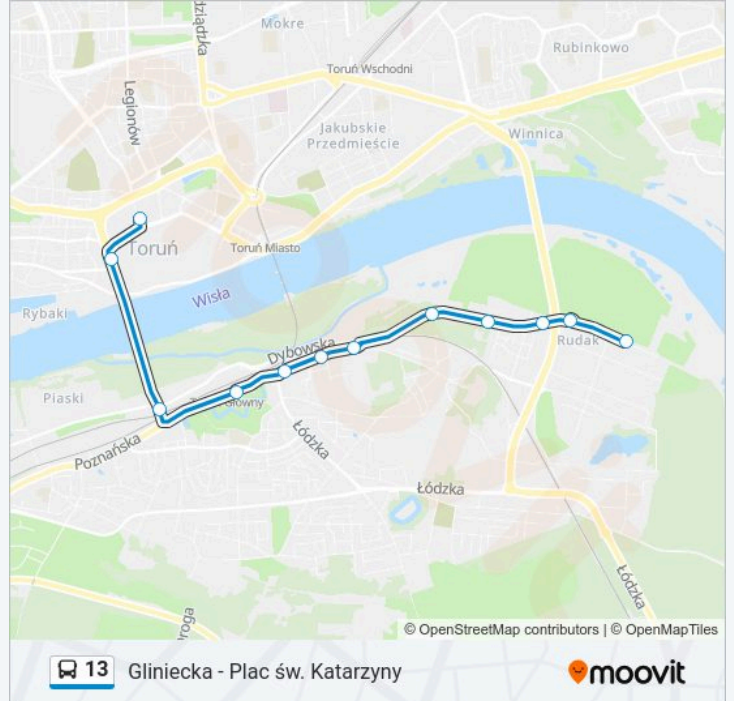

Autobus 13, linia (Gliniecka - Plac św. Katarzyny), posiada 3 tras. W dni robocze kursuje:

(1) Aleja Solidarności: 22:50(2) Gliniecka: 04:42 - 22:33(3) Plac Św. Katarzyny: 05:00 - 22:10

Skorzystaj z aplikacji Moovit, aby znaleźć najbliższy przystanek oraz czas przyjazdu najbliższego środka transportu dla: autobus 13.

Kierunek: Aleja Solidarności

12 przystanków

[WYŚWIETL ROZKŁAD JAZDY LINII](#)

Gliniecka
Działki Rudak
Kmicica
Skrzetuskiego
Szkola
Rudacka
Podgórska
Łódzka
Dworzec Główny
Plac Armii Krajowej
Plac Rapackiego
Aleja Solidarności

Kierunek: Gliniecka

13 przystanków

[WYŚWIETL ROZKŁAD JAZDY LINII](#)

Plac Św. Katarzyny
 Wały Gen. Sikorskiego
 Plac Rapackiego
 Plac Armii Krajowej
 Park Tysiąclecia
 Dworzec Główny
 Łódzka
 Podgórska
 Rudacka
 Szkoła
 Skrzetuskiego
 Działki Rudak
 Gliniecka

Informacja o: autobus 13

Kierunek: Gliniecka

Przystanki: 13

Długość trwania przejazdu: 17 min

Podsumowanie linii:

Kierunek: Plac Św. Katarzyny

13 przystanków

[WYŚWIETL ROZKŁAD JAZDY LINII](#)