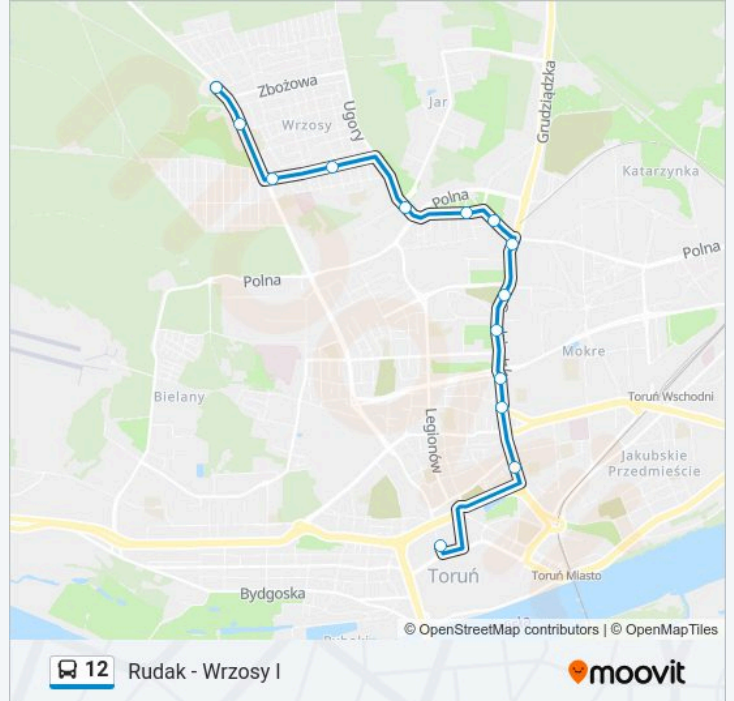

Rudak - Wrzosa I

Skorzystaj Z Aplikacji

Autobus 12, linia (Rudak - Wrzosa I), posiada 3 tras. W dni robocze kursuje:

(1) Aleja Solidarności: 22:40(2) Rudak: 04:17 - 22:10(3) Wrzosa I: 04:47 - 22:44

Skorzystaj z aplikacji Moovit, aby znaleźć najbliższy przystanek oraz czas przyjazdu najbliższego środka transportu dla: autobus 12.

Kierunek: Aleja Solidarności

14 przystanków

[WYŚWIETL ROZKŁAD JAZDY LINII](#)

Wrzosa I
Zagonowa
Lisia
Liliowa
Wiśniowieckiego
Traktorowa
Rolnicza
Polna
Wielki Rów
Kozacka
Szczanieckiego
Kościuszki
Sąd Rejonowy
Aleja Solidarności

Kierunek: Rudak

22 przystanków

[WYŚWIETL ROZKŁAD JAZDY LINII](#)

Wrzosa I
 Zagonowa
 Lisia
 Liliowa
 Wiśniowieckiego
 Traktorowa
 Rolnicza
 Polna
 Wielki Rów
 Kozacka
 Szczanieckiego
 Kościuszki
 Sąd Rejonowy
 Aleja Solidarności
 Plac Rapackiego
 Plac Armii Krajowej
 Park Tysiąclecia
 Dworzec Główny

Rudak

Kierunek: Wrzosek I

23 przystanków

[WYŚWIETL ROZKŁAD JAZDY LINII](#)

Rudak

Grzybowa

Podgórska

Łódzka