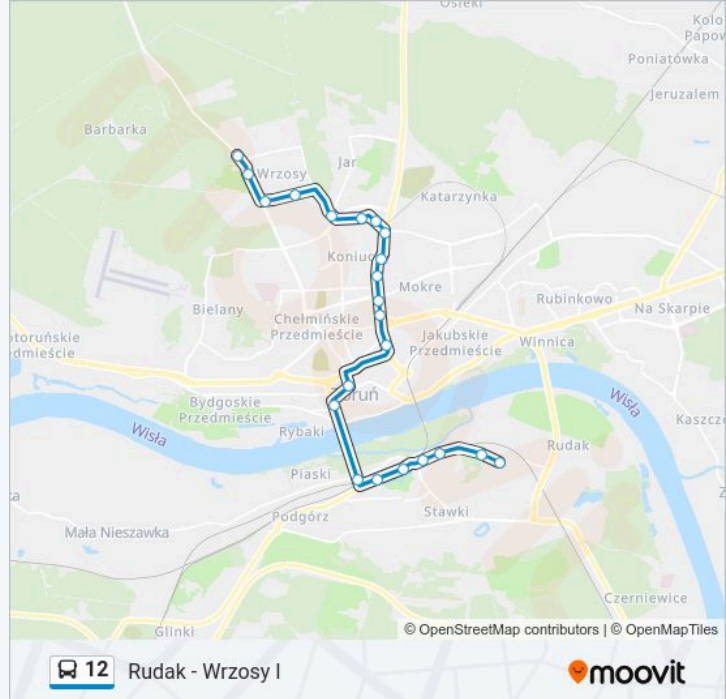

Kierunek: Rudak

22 przystanków

[WYŚWIETL ROZKŁAD JAZDY LINII](#)

Wrzosa I
 Zagonowa
 Lisia
 Liliowa
 Wiśniowieckiego
 Traktorowa
 Rolnicza
 Polna
 Wielki Rów
 Kozacka
 Szczanieckiego
 Kościuszki
 Sąd Rejonowy
 Aleja Solidarności
 Plac Rapackiego
 Plac Armii Krajowej
 Park Tysiąclecia
 Dworzec Główny

Informacja o: autobus 12

Kierunek: Rudak

Przystanki: 22

Długość trwania przejazdu: 35 min

Podsumowanie linii:

Łódzka

Podgórska

Grzybowa

Rudak

Kierunek: Wrzosek I

23 przystanków

[WYŚWIETL ROZKŁAD JAZDY LINII](#)

Rudak

Grzybowa

Podgórska

Łódzka