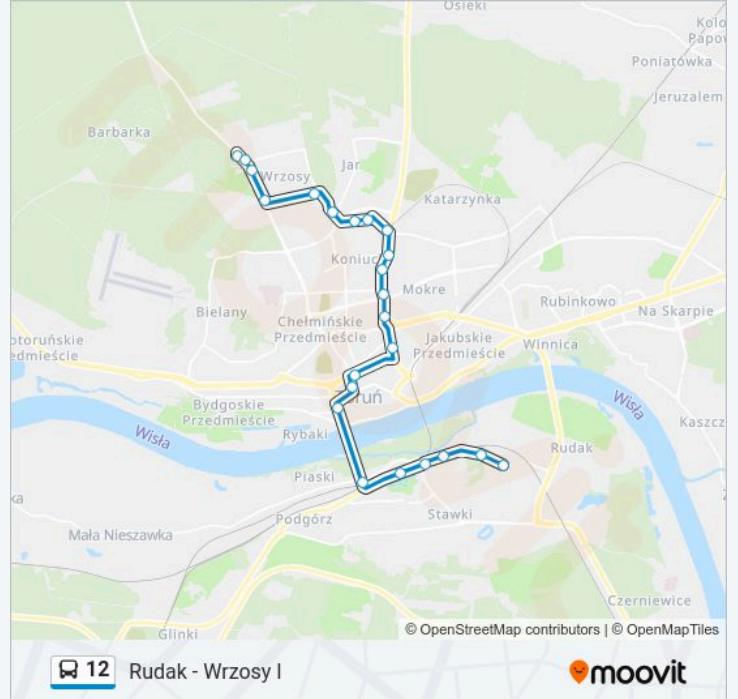

Rudak - Wrzosa I

Skorzystaj Z Aplikacji

Autobus 12, linia (Rudak - Wrzosa I), posiada 3 tras. W dni robocze kursuje:

(1) Aleja Solidarności: 22:40(2) Rudak: 04:17 - 22:10(3) Wrzosa I: 04:47 - 22:44

Skorzystaj z aplikacji Moovit, aby znaleźć najbliższy przystanek oraz czas przyjazdu najbliższego środka transportu dla: autobus 12.

Kierunek: Rudak

22 przystanków

[WYŚWIETL ROZKŁAD JAZDY LINII](#)

Wrzosa I
 Zagonowa
 Lisia
 Liliowa
 Wiśniowieckiego
 Traktorowa
 Rolnicza
 Polna
 Wielki Rów
 Kozacka
 Szczanieckiego
 Kościuszki
 Sąd Rejonowy
 Aleja Solidarności
 Plac Rapackiego
 Plac Armii Krajowej
 Park Tysiąclecia
 Dworzec Główny

Długość trwania przejazdu: 36 min

Podsumowanie linii:

Ugory

Lisia

Zagonowa

Owsiana

Wrzosa I

Rozkłady jazdy i mapy tras dla autobus 12 są dostępne w wersji offline w formacie PDF na stronie moovitapp.com. Skorzystaj z Moovit App, aby sprawdzić czasy przyjazdu autobusów na żywo, rozkłady jazdy pociągu czy metra oraz wskazówki krok po kroku jak dojechać w Warsaw komunikacją zbiorową.