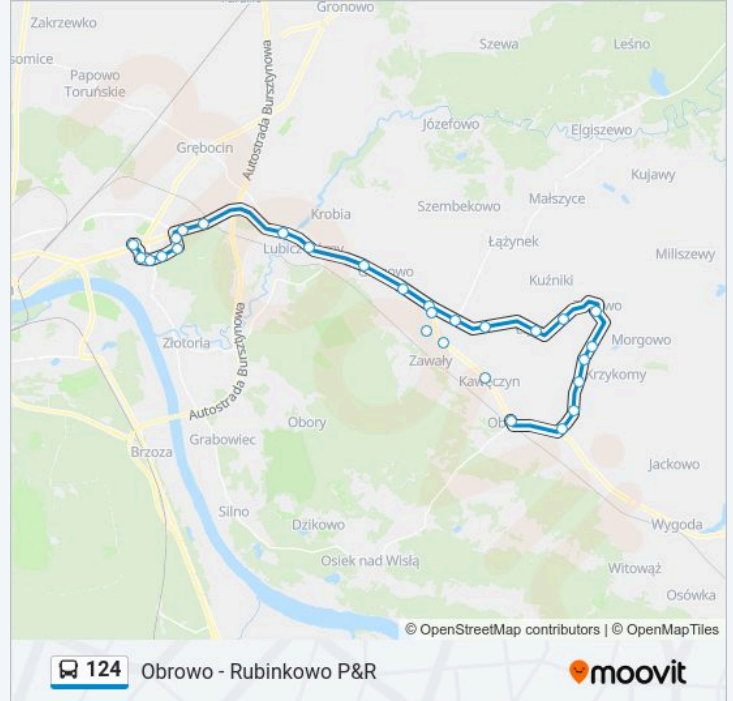

Kusocińskiego

Olimpijska P&R

Kosynierów Kościuszkowskich

Ligi Polskiej

Wyszyńskiego

Rubinkowo P&R

Rozkłady jazdy i mapy tras dla autobus 124 są dostępne w wersji offline w formacie PDF na stronie moovitapp.com. Skorzystaj z Moovit App, aby sprawdzić czasy przyjazdu autobusów na żywo, rozkłady jazdy pociągu czy metra oraz wskazówki krok po kroku jak dojechać w Warsaw komunikacją zbiorową.

© 2024 Moovit - Wszelkie prawa zastrzeżone