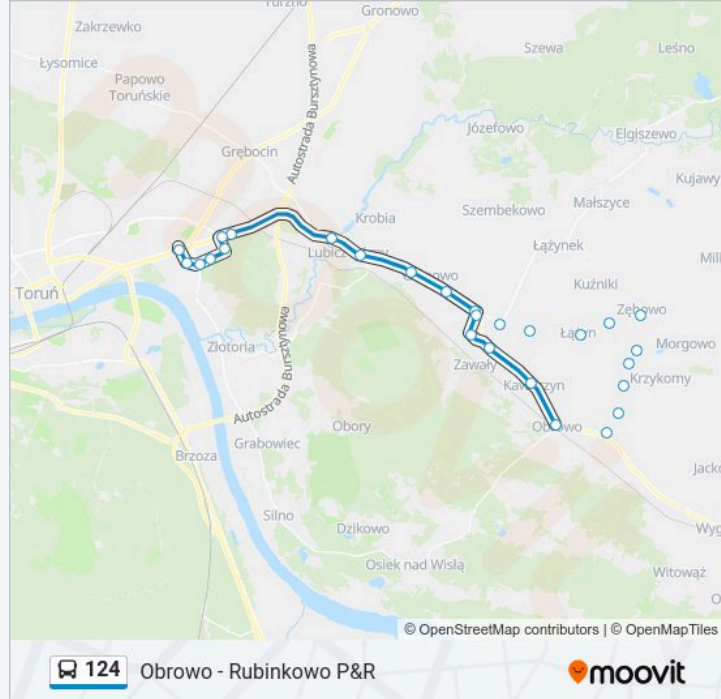

Autobus 124, linia (Obrowo - Rubinkowo P&R), posiada 2 tras. W dni robocze kursuje:

(1) Obrowo: 04:55 - 16:30(2) Rubinkowo P&R: 05:28 - 17:25

Skorzystaj z aplikacji Moovit, aby znaleźć najbliższy przystanek oraz czas przyjazdu najbliższego środka transportu dla: autobus 124.

Łążyn II

Łążyn I

Zębowo III

Zębowo - Szkoła

Zębowo II

Zębowo I

Kazimierzewo

Bartoszewo

Rozkład jazdy dla: autobus 124

Rozkład jazdy dla Obrowo

poniedziałek	Nieobsługiwane
wtorek	04:55 - 16:30
środa	04:55 - 16:30
czwartek	04:55 - 16:30
piątek	04:55 - 16:30
sobota	Nieobsługiwane
niedziela	Nieobsługiwane

Informacja o: autobus 124**Kierunek:** Obrowo**Przystanki:** 23**Długość trwania przejazdu:** 30 min**Podsumowanie linii:**

Zębówiec

Obrowo

Kierunek: Rubinkowo P&R

24 przystanków

[WYŚWIETL ROZKŁAD JAZDY LINII](#)