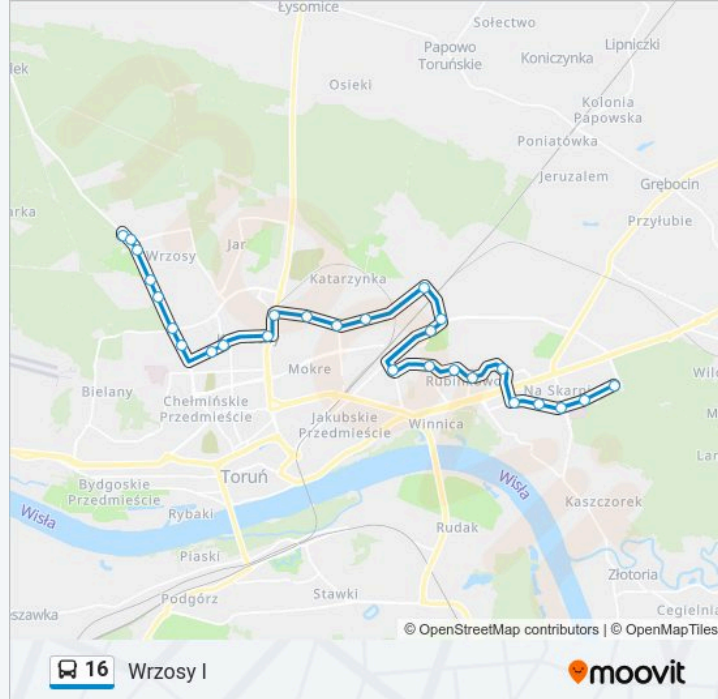

Kierunek: Długa

6 przystanków

[WYŚWIETL ROZKŁAD JAZDY LINII](#)

Wrzosa I

Zagonowa

Lisia

Św. Antoniego

Bartkiewiczówny

Informacja o: autobus 16

Kierunek: Wrzosa I

Przystanki: 27

Długość trwania przejazdu: 37 min

Podsumowanie linii:

Koniuchy

Długa

Bartkiewiczówny

Bractwa Kurkowego

Św. Antoniego

Lisia

Zagonowa

Owsiana

Wrzosa I

Rozkłady jazdy i mapy tras dla autobus 16 są dostępne w wersji offline w formacie PDF na stronie moovitapp.com. Skorzystaj z Moovit App, aby sprawdzić czasy przyjazdu autobusów na żywo, rozkłady jazdy pociągu czy metra oraz wskazówki krok po kroku jak dojechać w Warszawie komunikacją zbiorową.