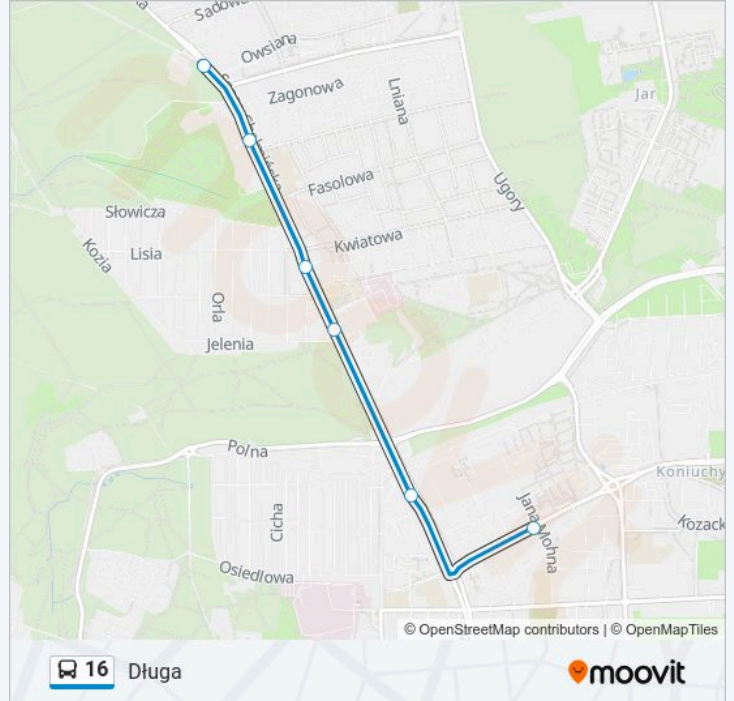

16

Długa

Skorzystaj Z Aplikacji

Autobus 16, linia (Długa), posiada 3 tras. W dni robocze kursuje:

(1) Długa: 08:41 - 18:10(2) Olimpijska P&R: 04:28 - 16:40(3) Wrzosa I: 04:39 - 17:25

Skorzystaj z aplikacji Moovit, aby znaleźć najbliższy przystanek oraz czas przyjazdu najbliższego środka transportu dla: autobus 16.

Kierunek: Długa

6 przystanków

[WYŚWIETL ROZKŁAD JAZDY LINII](#)

Wrzosa I

Zagonowa

Lisia

Św. Antoniego

Bartkiewiczówny

Informacja o: autobus 16**Kierunek:** Długa**Przystanki:** 6**Długość trwania przejazdu:** 8 min**Podsumowanie linii:**

Kierunek: Olimpijska P&R

25 przystanków

[WYŚWIETL ROZKŁAD JAZDY LINII](#)

- Wrzosey I
- Zagonowa
- Lisia
- Św. Antoniego
- Bartkiewiczówny
- Długa
- Koniuchy
- Wielki Rów
- Polna
- Batorego
- Dębowa Góra
- Kanałowa
- Hutowo
- Przychodnia
- Tofama
- Wschodnia
- Donimirskiego
- Rubinkowo Centrum

Wyszyńskiego

Ligi Polskiej

Kosynierów Kościuszkowskich

Olimpijska P&R

Kierunek: Wrzosa I

27 przystanków

[WYŚWIETL ROZKŁAD JAZDY LINII](#)

Olimpijska P&R