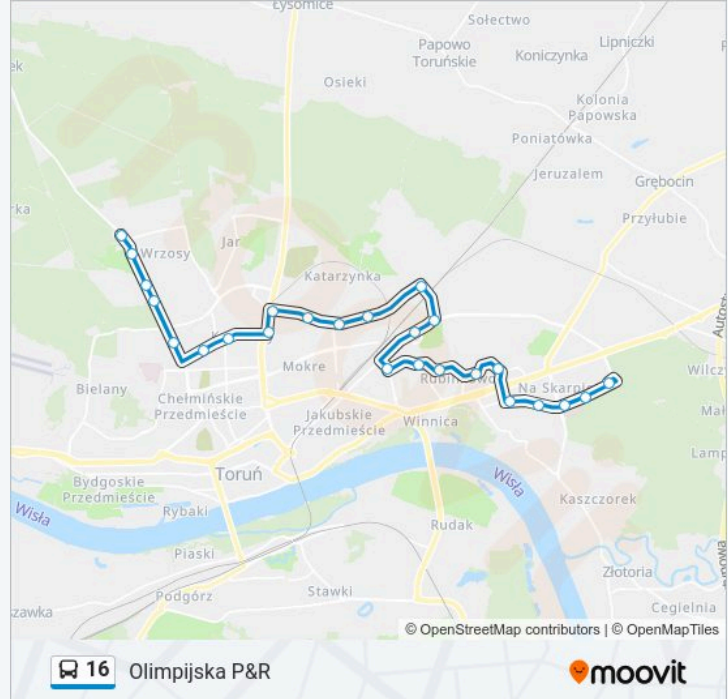

Kierunek: Długa

6 przystanków

[WYŚWIETL ROZKŁAD JAZDY LINII](#)

Wrzosa I

Zagonowa

Lisia

Św. Antoniego

Bartkiewiczówny

Informacja o: autobus 16**Kierunek:** Długa**Przystanki:** 6**Długość trwania przejazdu:** 8 min**Podsumowanie linii:**

Kierunek: Olimpijska P&R

25 przystanków

[WYŚWIETL ROZKŁAD JAZDY LINII](#)

- Wrzosey I
- Zagonowa
- Lisia
- Św. Antoniego
- Bartkiewiczówny
- Długa
- Koniuchy
- Wielki Rów
- Polna
- Batorego
- Dębowa Góra
- Kanałowa
- Hutowo
- Przychodnia
- Tofama
- Wschodnia
- Donimirskiego
- Rubinkowo Centrum

Informacja o: autobus 16

Kierunek: Olimpijska P&R

Przystanki: 25

Długość trwania przejazdu: 40 min

Podsumowanie linii:

Manhattan

Przybyłów

Ślaskiego

Wyszyńskiego

Ligi Polskiej

Kosynierów Kościuszkowskich

Olimpijska P&R

Kierunek: Wrzosa I

27 przystanków

[WYŚWIETL ROZKŁAD JAZDY LINII](#)

Olimpijska P&R