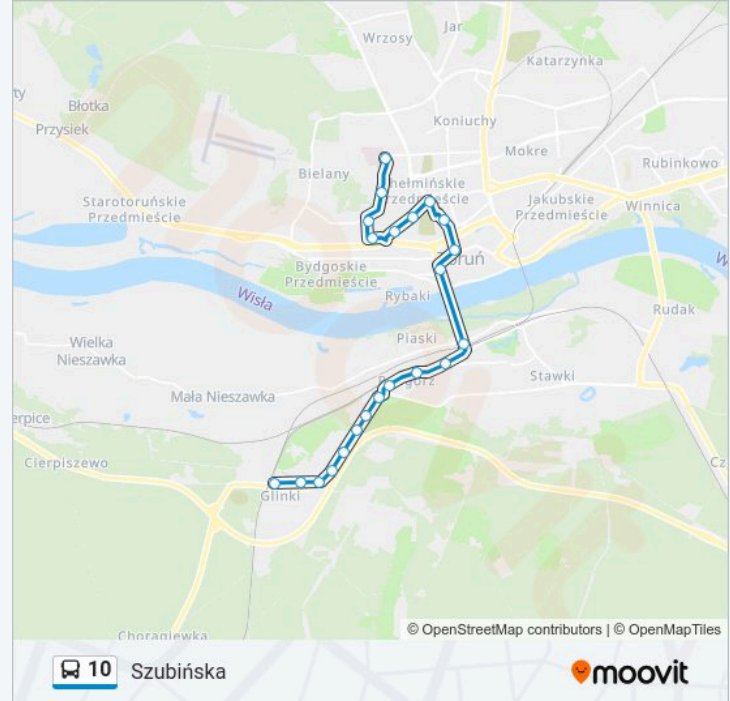

Stepowa

Gniewkowska

Bliska

Szubińska

Rozkłady jazdy i mapy tras dla autobus 10 są dostępne w wersji offline w formacie PDF na stronie moovitapp.com. Skorzystaj z Moovit App, aby sprawdzić czasy przyjazdu autobusów na żywo, rozkłady jazdy pociągu czy metra oraz wskazówki krok po kroku jak dojechać w Warszaw komunikacją zbiorową.

© 2024 Moovit - Wszelkie prawa zastrzeżone