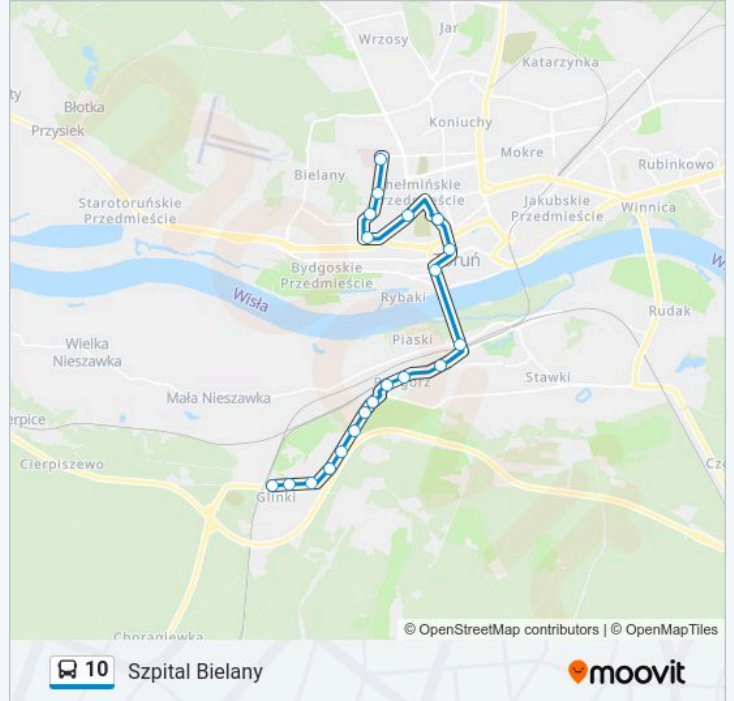

Szpital Bielany

Skorzystaj Z Aplikacji

Autobus 10, linia (Szpital Bielany), posiada 2 tras. W dni robocze kursuje:

(1) Szpital Bielany: 04:52 - 22:47(2) Szubińska: 04:19 - 22:06

Skorzystaj z aplikacji Moovit, aby znaleźć najbliższy przystanek oraz czas przyjazdu najbliższego środka transportu dla: autobus 10.

Kierunek: Szpital Bielany

21 przystanków

[WYŚWIETL ROZKŁAD JAZDY LINII](#)

Szubińska
Bliska
Gniewkowska
Stepowa
Kręta
Polmozbyt
Kluczyki Cmentarz
Kluczyki
Poznańska - Komisariat
Parkowa
Hallera
Plac Armii Krajowej
Plac Rapackiego
Aleja Solidarności
Targowisko
Bema
Arena Toruń
Fałata
Od Nowa
Św. Józefa
Szpital Bielany

Informacja o: autobus 10**Kierunek:** Szpital Bielany**Przystanki:** 21**Długość trwania przejazdu:** 31 min**Podsumowanie linii:**

Kierunek: Szubińska

22 przystanków

[WYŚWIETL ROZKŁAD JAZDY LINII](#)

- Szpital Bielany
- Św. Józefa
- Od Nowa
- Fałata
- Gałczyńskiego
- Arena Toruń
- Bema
- Targowisko
- Aleja Solidarności
- Plac Rapackiego
- Plac Armii Krajowej
- Hallera
- Parkowa
- Poznańska - Komisariat
- Kluczyki
- Kluczyki Cmentarz
- Polmozbyt
- Kręta