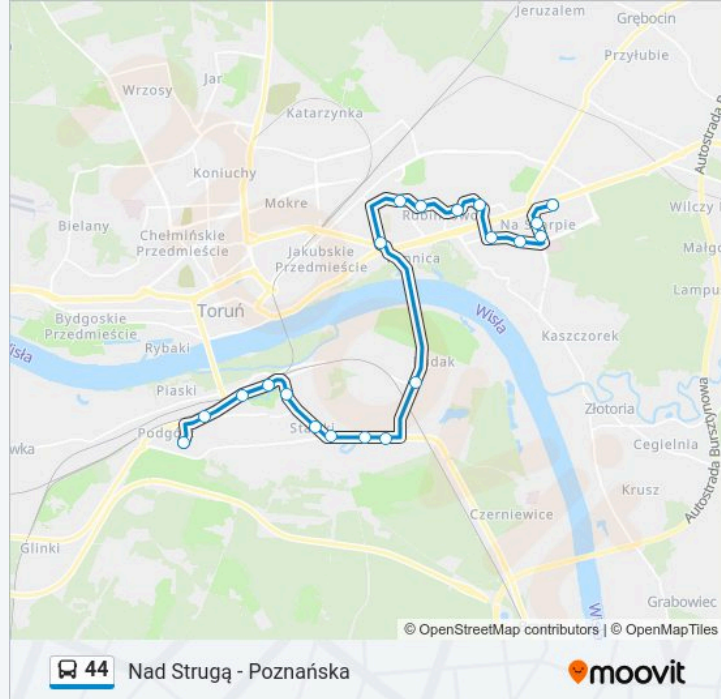

### Kierunek: Kolankowskiego

20 przystanków

[WYŚWIETL ROZKŁAD JAZDY LINII](#)

- Drzymały
- Hallera
- Park Tysiąclecia
- Dworzec Główny
- Strzałowa
- Stawki
- Stawki Południowe
- Zimowa
- Ceramika
- Rypińska
- Plac Daszyńskiego
- Donimirskiego
- Rubinkowo Centrum
- Manhattan
- Przybyłów
- Ślaskiego
- Wyszyńskiego
- Ligi Polskiej

### Informacja o: autobus 44

**Kierunek:** Kolankowskiego

**Przystanki:** 20

**Długość trwania przejazdu:** 39 min

**Podsumowanie linii:**

Witosa

Kołankowskiego

### Kierunek: Nad Strugą

37 przystanków

[WYŚWIETL ROZKŁAD JAZDY LINII](#)

Poznańska

Poznańska - Osiedle

Poznańska

Baza Transportu

Osiedle Leśny Zakątek