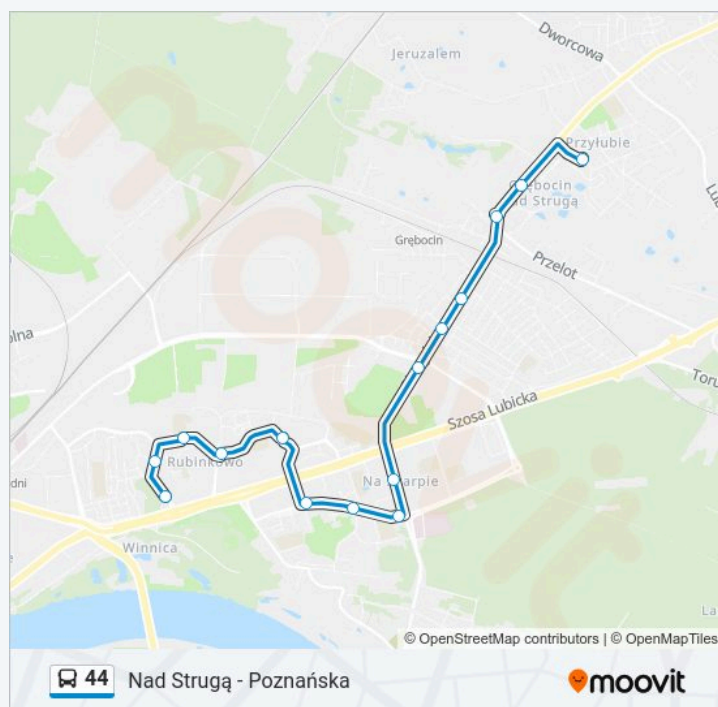

Nad Strugą
Bajeczna
Cegielnia
Suwalska
Szczecińska
Barwna
Witosa
Ligi Polskiej
Wyszyńskiego
Śląskiego
Przybyłów
Manhattan
Rubinkowo Centrum
Mocarskiego
Rydygiera

poniedziałek	21:05
wtorek	23:00
środa	23:00
czwartek	23:00
piątek	23:00
sobota	23:00
niedziela	23:00

Informacja o: autobus 44

Kierunek: Rydygiera

Przystanki: 15

Długość trwania przejazdu: 22 min

Podsumowanie linii:

Kierunek: Wapienna

39 przystanków

[WYŚWIETL ROZKŁAD JAZDY LINII](#)

Poznańska
Poznańska - Osiedle
Poznańska
Baza Transportu
Osiedle Leśny Zakątek
Gniewkowska

Rozkład jazdy dla: autobus 44

Rozkład jazdy dla Wapienna

poniedziałek	04:59 - 17:09
wtorek	04:50 - 21:03
środa	04:50 - 21:03
czwartek	04:50 - 21:03
piątek	04:50 - 21:03
sobota	04:58 - 21:03
niedziela	04:58 - 21:03