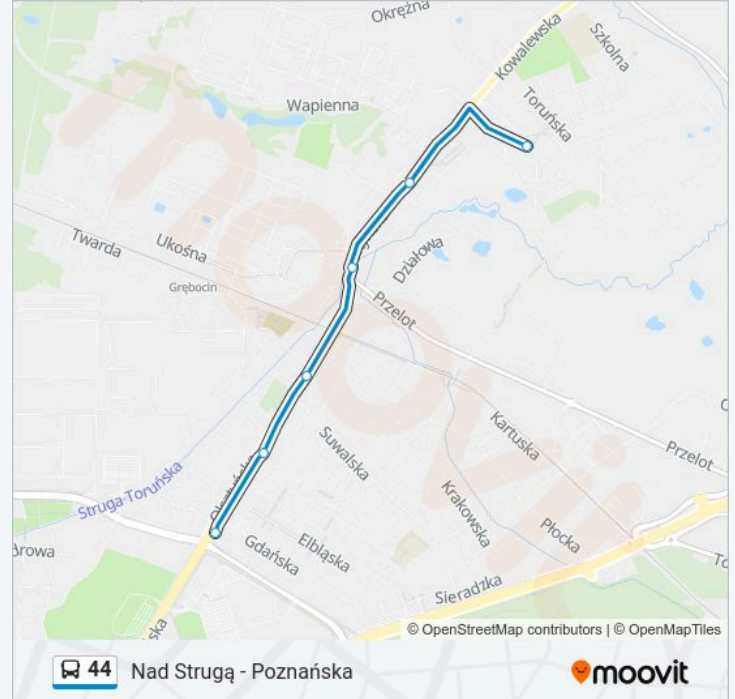

### Kierunek: Nad Strugą

37 przystanków

[WYŚWIETL ROZKŁAD JAZDY LINII](#)

Poznańska

Poznańska - Osiedle

Poznańska

Baza Transportu

Osiedle Leśny Zakątek

### Informacja o: autobus 44

**Kierunek:** Nad Strugą

**Przystanki:** 37

**Długość trwania przejazdu:** 54 min

**Podsumowanie linii:**

Stawki Południowe

Zimowa

Ceramika

Rypińska

Plac Daszyńskiego

Donimirskiego

Rubinkowo Centrum

Manhattan

Przybyłów

Śląskiego

Wyszyńskiego

**Kierunek: Poznańska**

40 przystanków

[WYŚWIETL ROZKŁAD JAZDY LINII](#)

Wapienna

Meprozet

Nad Rzeczką

Nad Strugą

Bajeczna