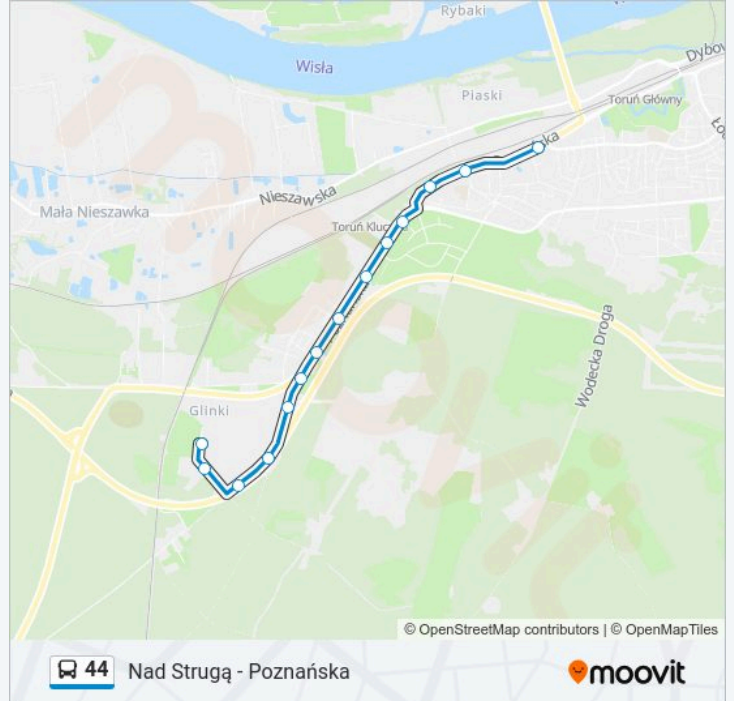

## Nad Strugą - Poznańska

Skorzystaj Z Aplikacji

Autobus 44, linia (Nad Strugą - Poznańska), posiada 6 tras. W dni robocze kursuje:

(1) Hallera: 16:25 - 23:03(2) Kolankowskiego: 07:04(3) Nad Strugą: 04:50 - 22:03(4) Poznańska: 04:36 - 22:10(5) Rydygiera: 23:00(6) Wapienna: 04:50 - 21:03

Skorzystaj z aplikacji Moovit, aby znaleźć najbliższy przystanek oraz czas przyjazdu najbliższego środka transportu dla: autobus 44.

**Kierunek: Hallera**

14 przystanków

[WYŚWIETL ROZKŁAD JAZDY LINII](#)

### Kierunek: Kolankowskiego

20 przystanków

[WYŚWIETL ROZKŁAD JAZDY LINII](#)

- Drzymały
- Hallera
- Park Tysiąclecia
- Dworzec Główny
- Strzałowa
- Stawki
- Stawki Południowe
- Zimowa
- Ceramika
- Rypińska
- Plac Daszyńskiego
- Donimirskiego
- Rubinkowo Centrum
- Manhattan
- Przybyłów
- Ślaskiego
- Wyszyńskiego
- Ligi Polskiej

### Kierunek: Nad Strugą

37 przystanków

[WYŚWIETL ROZKŁAD JAZDY LINII](#)

Poznańska

Poznańska - Osiedle

Poznańska

Baza Transportu

Osiedle Leśny Zakątek