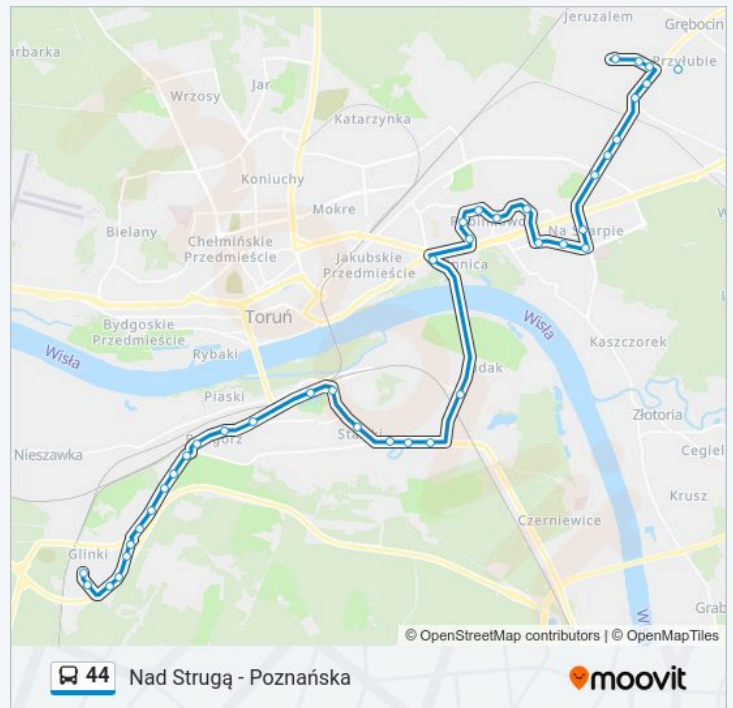

Podsumowanie linii:

Ligi Polskiej
Wyszyńskiego
Śląskiego
Przybyłów
Manhattan
Rubinkowo Centrum
Mocarskiego
Rydygiera
Plac Daszyńskiego
Rypińska
Ceramika
Zimowa
Stawki Południowe
Stawki
Strzałowa
Dworzec Główny
Hallera
Parkowa
Poznańska - Komisariat
Kluczyki
Kluczyki Cmentarz
Polmozbyt
Kręta
Stepowa
Gniewkowska
Osiedle Leśny Zakątek
Baza Transportu
Poznańska
Poznańska - Osiedle
Poznańska

Kierunek: Rydygiera

15 przystanków

Rozkład jazdy dla: autobus 44

Rozkład jazdy dla Rydygiera