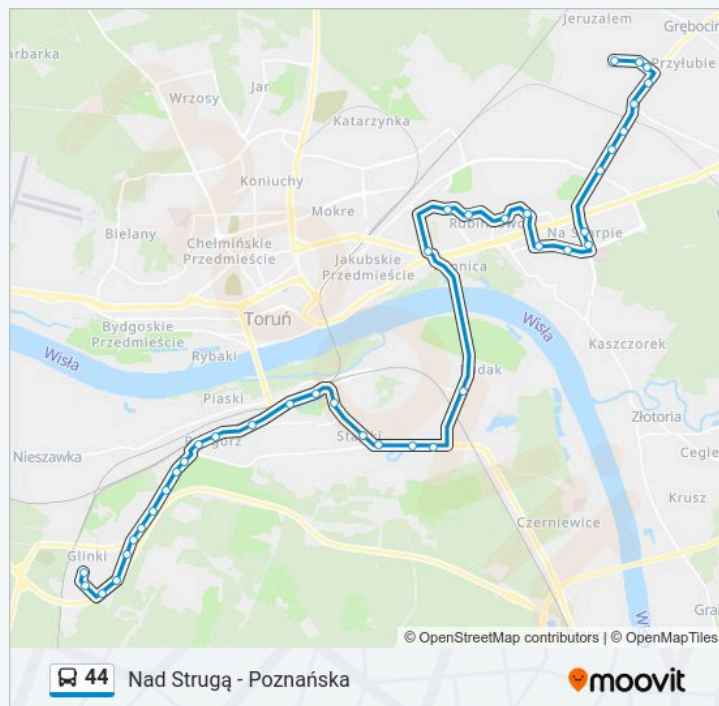

Stepowa

Kręta

Polmozbyt

Kluczyki Cmentarz

Kluczyki

Poznańska - Komisariat

Parkowa

Hallera

Park Tysiąclecia

Dworzec Główny

Strzałowa

Stawki

Stawki Południowe

Zimowa

Ceramika

Rypińska

Plac Daszyńskiego

Donimirskiego

Rubinkowo Centrum

Manhattan

Przybyłów

Ślaskiego

Wyszyńskiego

Ligi Polskiej

Witosa

Barwna

Szczecińska

Suwalska

Cegielnia

Bajeczna

Nad Rzeczką

Meprozet

Informacja o: autobus 44

Kierunek: Wapienna

Przystanki: 39

Długość trwania przejazdu: 56 min

Podsumowanie linii: