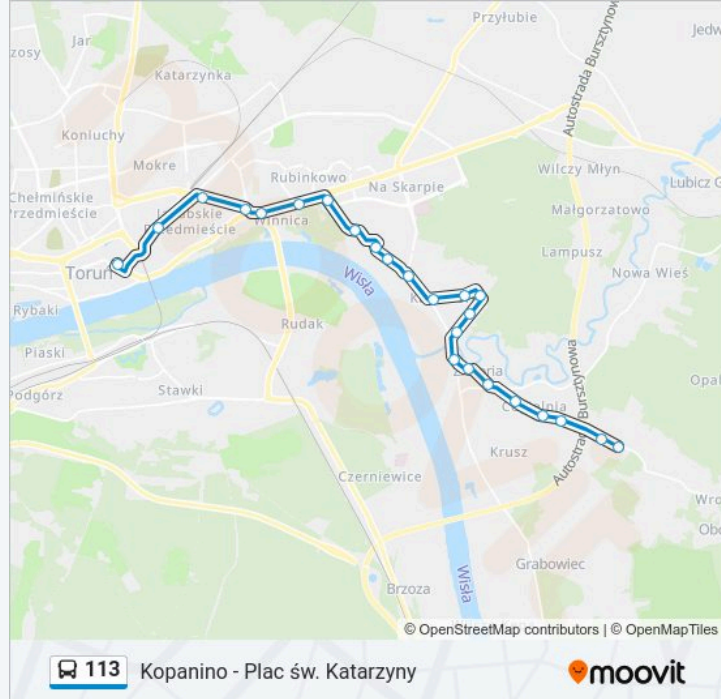

Złotoria - Toruńska

Złotoria - Lipowa

Złotoria

Złotoria - Akacyjowa

Kopanino - Przy Dębie

Kopanino

Kierunek: Plac Św. Katarzyny

23 przystanków

[WYŚWIETL ROZKŁAD JAZDY LINII](#)

Kopanino

Kopanino - Przy Dębie

Złotoria - Akacyjowa

Złotoria

Złotoria - Lipowa

Złotoria - Toruńska

Złotoria - Pomorska

Wodna

Skierki

Fantazyjna

Dyngusowa

Balladyny

Dożynkowa

Księżycowa

Wieżowa

Turystyczna

Wianki

Przy Skarpie

Rozkład jazdy dla: autobus 113

Rozkład jazdy dla Plac Św. Katarzyny

poniedziałek	04:50 - 22:47
wtorek	04:50 - 22:47
środa	04:50 - 22:47
czwartek	04:50 - 22:47
piątek	04:50 - 22:47
sobota	04:50 - 22:47
niedziela	04:50 - 22:47

Informacja o: autobus 113

Kierunek: Plac Św. Katarzyny

Przystanki: 23

Długość trwania przejazdu: 30 min

Podsumowanie linii: