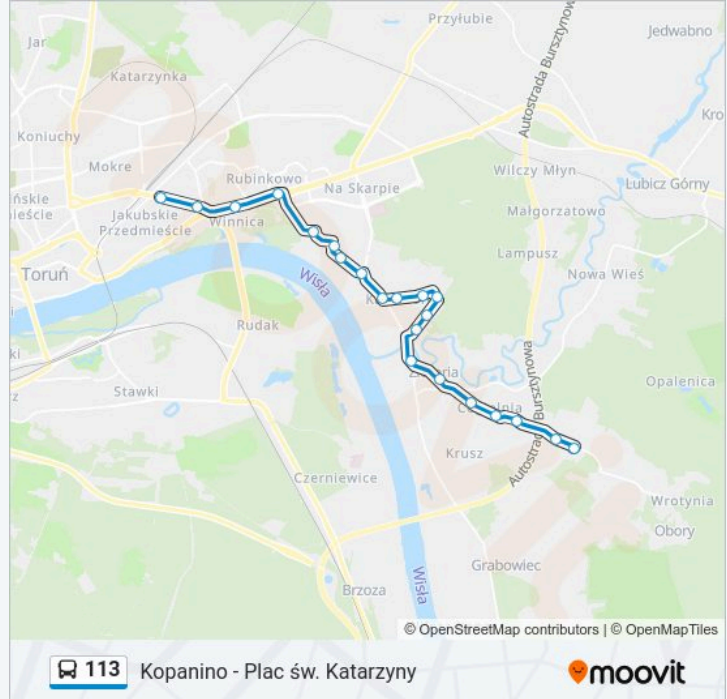

**Przystanki:** 21

**Długość trwania przejazdu:** 23 min

**Podsumowanie linii:**

Leszczynowa

Plac Daszyńskiego

Dworzec Wschodni

### Kierunek: Kopanino

24 przystanków

[WYŚWIETL ROZKŁAD JAZDY LINII](#)

Plac Św. Katarzyny

Garbaty Mostek

Dworzec Wschodni

Plac Daszyńskiego II

Plac Daszyńskiego