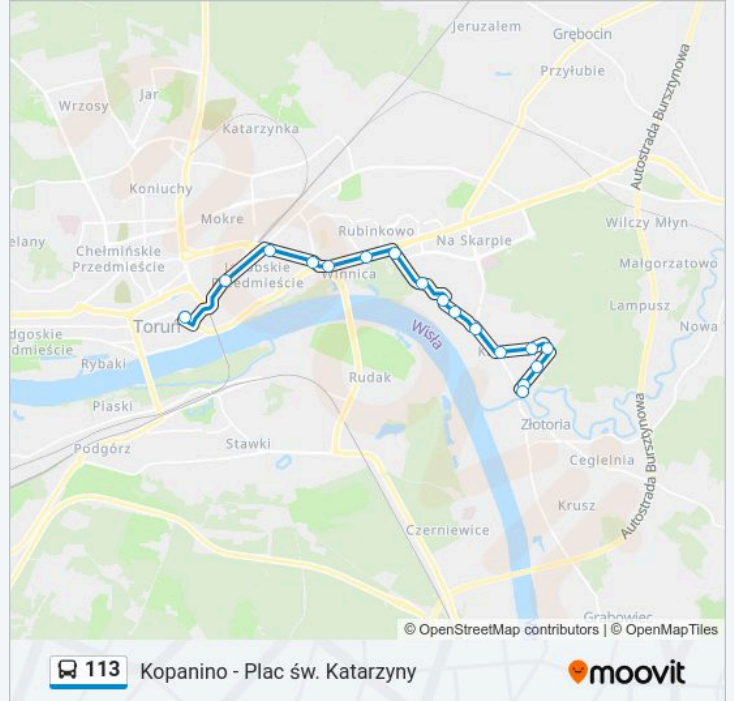

113

Kopanino - Plac św. Katarzyny

Skorzystaj Z Aplikacji

Autobus 113, linia (Kopanino - Plac św. Katarzyny), posiada 5 tras. W dni robocze kursuje:

(1) Drwęca: 04:47 - 21:00(2) Dworzec Wschodni: 23:09(3) Kopanino: 04:22 - 22:37(4) Plac Św. Katarzyny: 04:50 - 22:47(5) Rubinkowo P&R: 07:35

Skorzystaj z aplikacji Moovit, aby znaleźć najbliższy przystanek oraz czas przyjazdu najbliższego środka transportu dla: autobus 113.

**Kierunek: Drwęca**

17 przystanków

[WYŚWIETL ROZKŁAD JAZDY LINII](#)

Plac Św. Katarzyny  
Garbaty Mostek  
Dworzec Wschodni  
Plac Daszyńskiego II  
Plac Daszyńskiego  
Rydygiera  
Przy Skarpie  
Wianki  
Turystyczna  
Wieżowa  
Księżycowa  
Dożynkowa  
Dyngusowa  
Fantazyjna  
Skierki  
Wodna  
Drwęca

**Informacja o: autobus 113****Kierunek:** Drwęca**Przystanki:** 17**Długość trwania przejazdu:** 22 min**Podsumowanie linii:**

**Kierunek: Dworzec Wschodni**

21 przystanków

[WYŚWIETL ROZKŁAD JAZDY LINII](#)