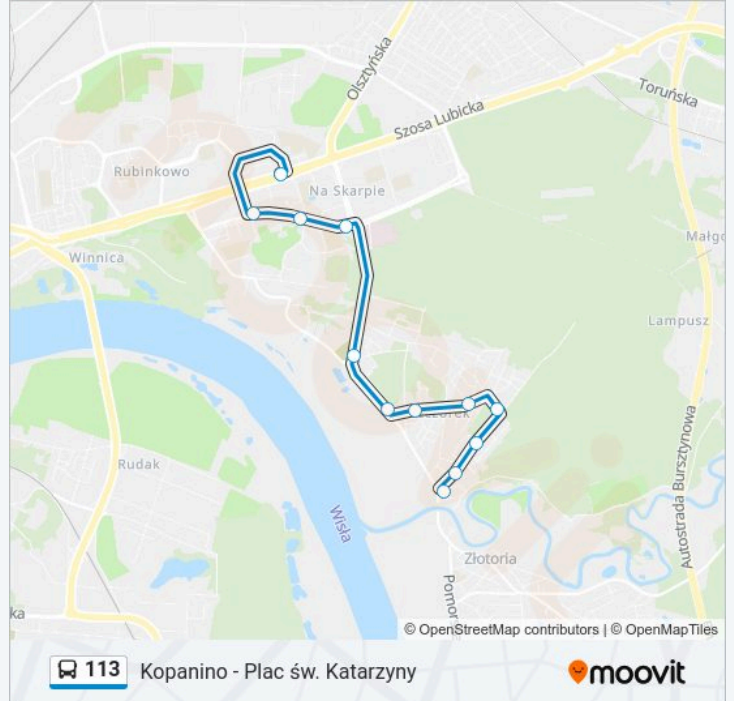

Rozkłady jazdy i mapy tras dla autobus 113 są dostępne w wersji offline w formacie PDF na stronie moovitapp.com. Skorzystaj z Moovit App, aby sprawdzić czasy przyjazdu autobusów na żywo, rozkłady jazdy pociągu czy metra oraz wskazówki krok po kroku jak dojechać w Warszaw komunikacją zbiorową.

© 2024 Moovit - Wszelkie prawa zastrzeżone