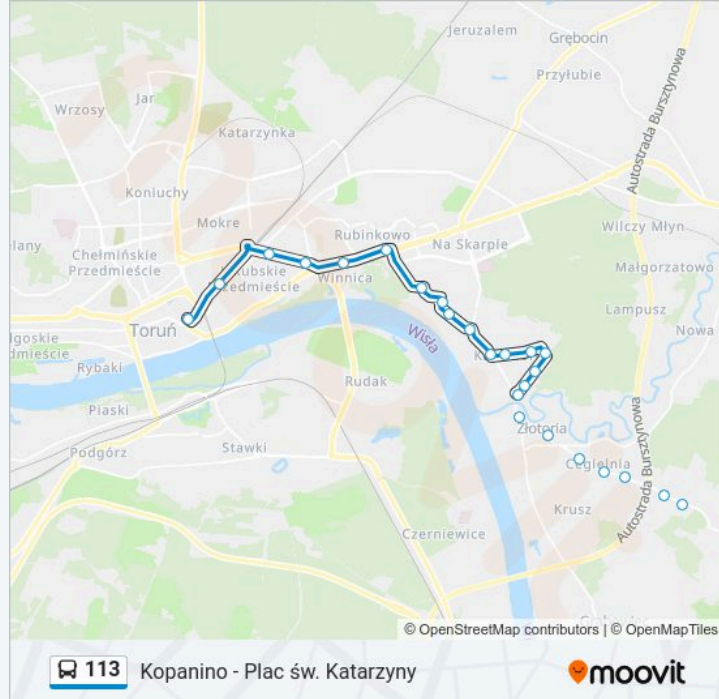

### Informacja o: autobus 113

**Kierunek:** Plac Św. Katarzyny

**Przystanki:** 23

**Długość trwania przejazdu:** 30 min

**Podsumowanie linii:**

Leszczynowa

Plac Daszyńskiego

Dworzec Wschodni

Garbaty Mostek

Plac Św. Katarzyny

### Kierunek: Rubinkowo P&R

12 przystanków

[WYŚWIETL ROZKŁAD JAZDY LINII](#)

Drwęca

Wodna

Skierki

Fantazyjna

Dyngusowa