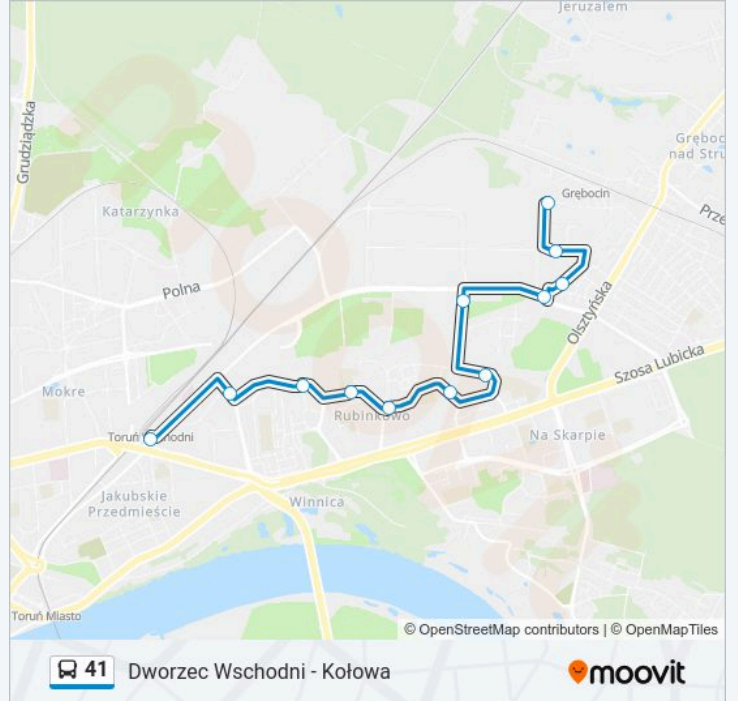

Autobus 41, linia (Dworzec Wschodni - Kołowa), posiada 2 tras. W dni robocze kursuje:

(1) Dworzec Wschodni: 04:48 - 22:12(2) Kołowa: 04:31 - 21:27

Skorzystaj z aplikacji Moovit, aby znaleźć najbliższy przystanek oraz czas przyjazdu najbliższego środka transportu dla: autobus 41.

### Kierunek: Dworzec Wschodni

12 przystanków

[WYŚWIETL ROZKŁAD JAZDY LINII](#)

Kołowa  
Na Zapleczu  
Katarzynki  
Chrzanowskiego  
Bukowa  
Niesiołowskiego  
Przybyłów  
Manhattan  
Rubinkowo Centrum  
Donimirskiego  
Wschodnia  
Dworzec Wschodni

### Informacja o: autobus 41

**Kierunek:** Dworzec Wschodni

**Przystanki:** 12

**Długość trwania przejazdu:** 15 min

**Podsumowanie linii:**

### Kierunek: Kołowa

12 przystanków

[WYŚWIETL ROZKŁAD JAZDY LINII](#)

Dworzec Wschodni

Wschodnia

Donimirskiego

Rubinkowo Centrum

Manhattan