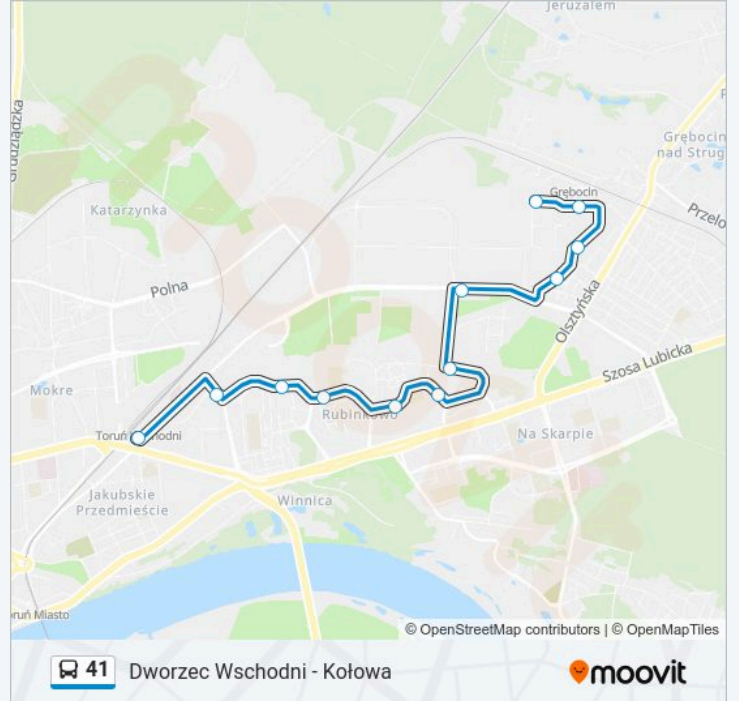

Rozkłady jazdy i mapy tras dla autobus 41 są dostępne w wersji offline w formacie PDF na stronie moovitapp.com. Skorzystaj z Moovit App, aby sprawdzić czasy przyjazdu autobusów na żywo, rozkłady jazdy pociągu czy metra oraz wskazówki krok po kroku jak dojechać w Warszaw komunikacją zbiorową.

© 2024 Moovit - Wszelkie prawa zastrzeżone