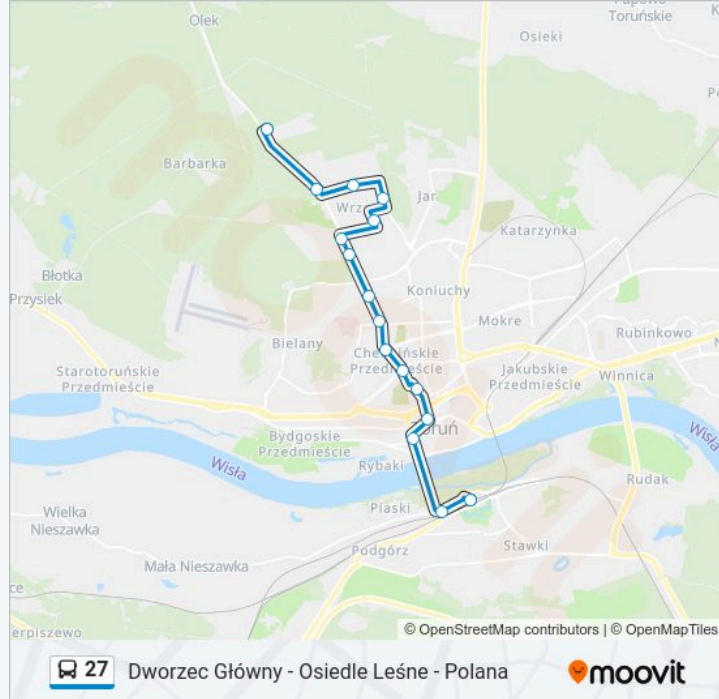

Autobus 27, linia (Dworzec Główny - Osiedle Leśne - Polana), posiada 3 tras. W dni robocze kursuje:
(1) Dworzec Główny: 04:40 - 22:30(2) Osiedle Leśne - Polana: 04:58 - 22:46(3) Wrzosey I: 08:55 - 22:58

Skorzystaj z aplikacji Moovit, aby znaleźć najbliższy przystanek oraz czas przyjazdu najbliższego środka transportu dla: autobus 27.

Kierunek: Dworzec Główny

16 przystanków

[WYŚWIETL ROZKŁAD JAZDY LINII](#)

Żwirki I Wigury

Wybickiego

Bema

Targowisko

Aleja Solidarności

Plac Rapackiego

Plac Armii Krajowej

Dworzec Główny

Informacja o: autobus 27**Kierunek:** Dworzec Główny**Przystanki:** 16**Długość trwania przejazdu:** 29 min**Podsumowanie linii:**

Kierunek: Osiedle Leśne - Polana

19 przystanków

[WYŚWIETL ROZKŁAD JAZDY LINII](#)