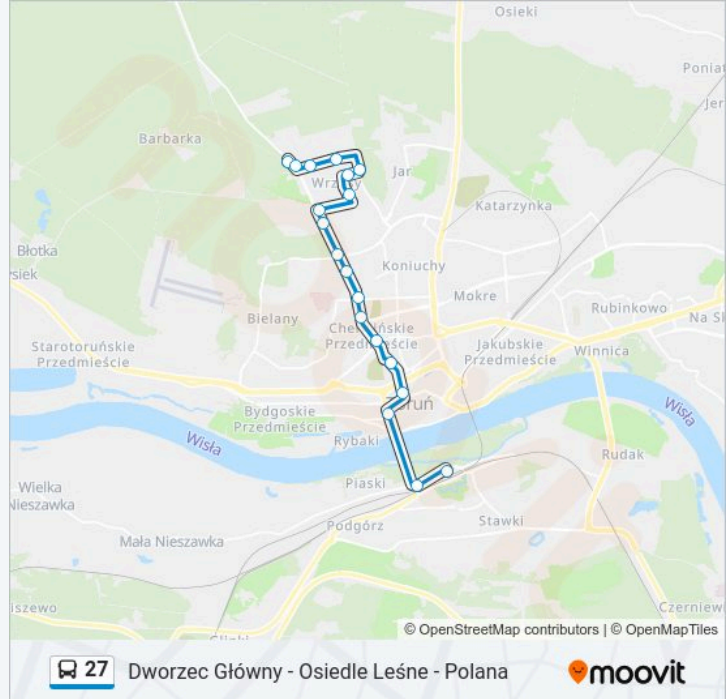

Autobus 27, linia (Dworzec Główny - Osiedle Leśne - Polana), posiada 3 tras. W dni robocze kursuje:
(1) Dworzec Główny: 04:40 - 22:30(2) Osiedle Leśne - Polana: 04:58 - 22:46(3) Wrzosey I: 08:55 - 22:58

Informacja o: autobus 27

Kierunek: Wrzosa I

Przystanki: 19

Długość trwania przejazdu: 30 min

Podsumowanie linii:

Wrzosey I

Rozkłady jazdy i mapy tras dla autobusu 27 są dostępne w wersji offline w formacie PDF na stronie moovitapp.com. Skorzystaj z Moovit App, aby sprawdzić czasy przyjazdu autobusów na żywo, rozkłady jazdy pociągu czy metra oraz wskazówki krok po kroku jak dojechać w Warszaw komunikacją zbiorową.