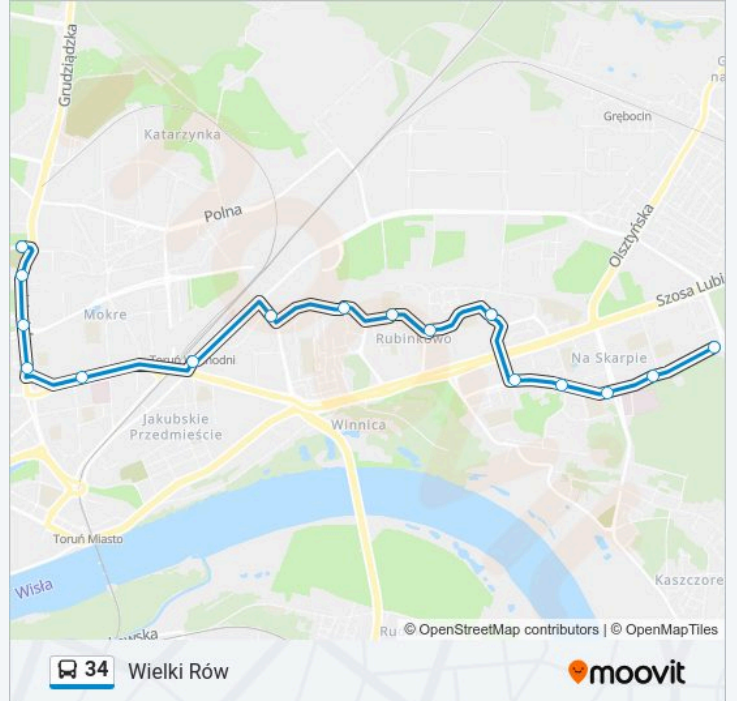

## Kierunek: Olimpijska P&R

26 przystanków

[WYŚWIETL ROZKŁAD JAZDY LINII](#)

Plac Skalskiego  
 Szosa Okrężna  
 Aula Umk  
 Akademiki  
 Od Nowa  
 Św. Józefa  
 Szpital Bielany  
 Żwirki I Wigury  
 Długa  
 Koniuchy  
 Wielki Rów  
 Kozacka  
 Szczanieckiego  
 Kościuszki  
 Świętopełka  
 Dworzec Wschodni  
 Wschodnia  
 Donimirskiego

### Kierunek: Wielki Rów

16 przystanków

[WYŚWIETL ROZKŁAD JAZDY LINII](#)

Olimpijska P&R

Kosynierów Kościuszkowskich

Ligi Polskiej

Wyszyńskiego

Ślaskiego

### Rozkład jazdy dla: autobus 34

Rozkład jazdy dla Wielki Rów

poniedziałek	13:29 - 23:00
wtorek	23:00
środa	23:00
czwartek	23:00
piątek	23:00
sobota	13:29 - 23:00
niedziela	13:29 - 23:00

### Informacja o: autobus 34

**Kierunek:** Wielki Rów

**Przystanki:** 16

**Długość trwania przejazdu:** 25 min

**Podsumowanie linii:**

Rozkłady jazdy i mapy tras dla autobus 34 są dostępne w wersji offline w formacie PDF na stronie [moovitapp.com](https://moovitapp.com). Skorzystaj z Moovit App, aby sprawdzić czasy przyjazdu autobusów na żywo, rozkłady jazdy pociągu czy metra oraz wskazówki krok po kroku jak dojechać w Warszaw komunikacją zbiorową.