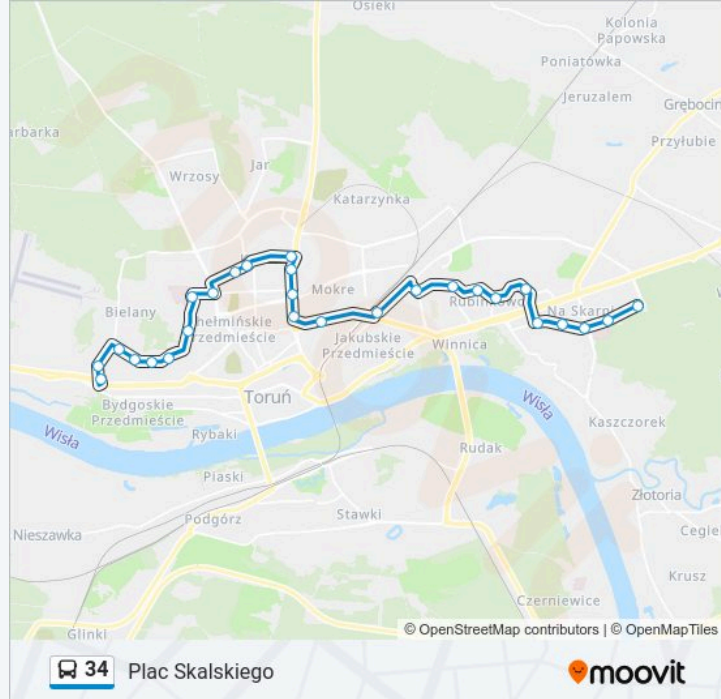

### Informacja o: autobus 34

**Kierunek:** Plac Skalskiego

**Przystanki:** 27

**Długość trwania przejazdu:** 42 min

**Podsumowanie linii:**

Żwirki I Wigury

Szpital Bielany

Św. Józefa

Od Nowa

Akademiki

Aula Umk

Szosa Okrężna

Łukasiewicza

Plac Skalskiego

### Kierunek: Wielki Rów

16 przystanków

[WYŚWIETL ROZKŁAD JAZDY LINII](#)

Olimpijska P&R

Kosynierów Kościuszkowskich

Ligi Polskiej

Wyszyńskiego

Ślaskiego