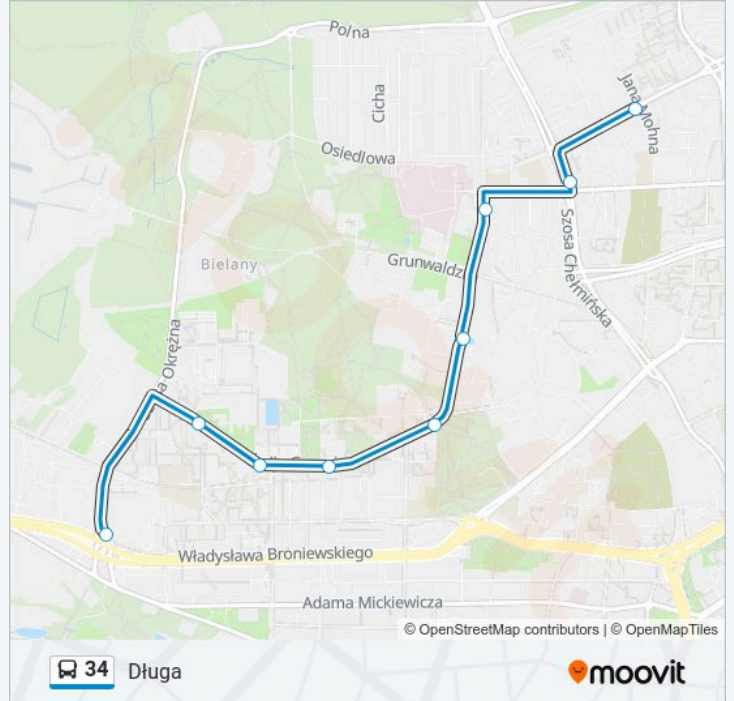

**Kierunek: Długa**

9 przystanków

[WYŚWIETL ROZKŁAD JAZDY LINII](#)

Plac Skalskiego

Szosa Okrężna

Aula Umk

Akademiki

Od Nowa

Św. Józefa

Szpital Bielany

Żwirki I Wigury

Długa

**Rozkład jazdy dla: autobus 34**

Rozkład jazdy dla Długa

poniedziałek	23:01
wtorek	23:01
środa	23:01
czwartek	23:01
piątek	23:01
sobota	23:01
niedziela	23:01

## Kierunek: Olimpijska P&R

26 przystanków

[WYŚWIETL ROZKŁAD JAZDY LINII](#)

Plac Skalskiego  
 Szosa Okrężna  
 Aula Umk  
 Akademiki  
 Od Nowa  
 Św. Józefa  
 Szpital Bielany  
 Żwirki I Wigury  
 Długa  
 Koniuchy  
 Wielki Rów  
 Kozacka  
 Szczanieckiego  
 Kościuszki  
 Świętopełka  
 Dworzec Wschodni  
 Wschodnia  
 Donimirskiego

### Informacja o: autobus 34

**Kierunek:** Wielki Rów

**Przystanki:** 16

**Długość trwania przejazdu:** 25 min

**Podsumowanie linii:**

Rozkłady jazdy i mapy tras dla autobus 34 są dostępne w wersji offline w formacie PDF na stronie [moovitapp.com](https://moovitapp.com). Skorzystaj z Moovit App, aby sprawdzić czasy przyjazdu autobusów na żywo, rozkłady jazdy pociągu czy metra oraz wskazówki krok po kroku jak dojechać w Warszaw komunikacją zbiorową.