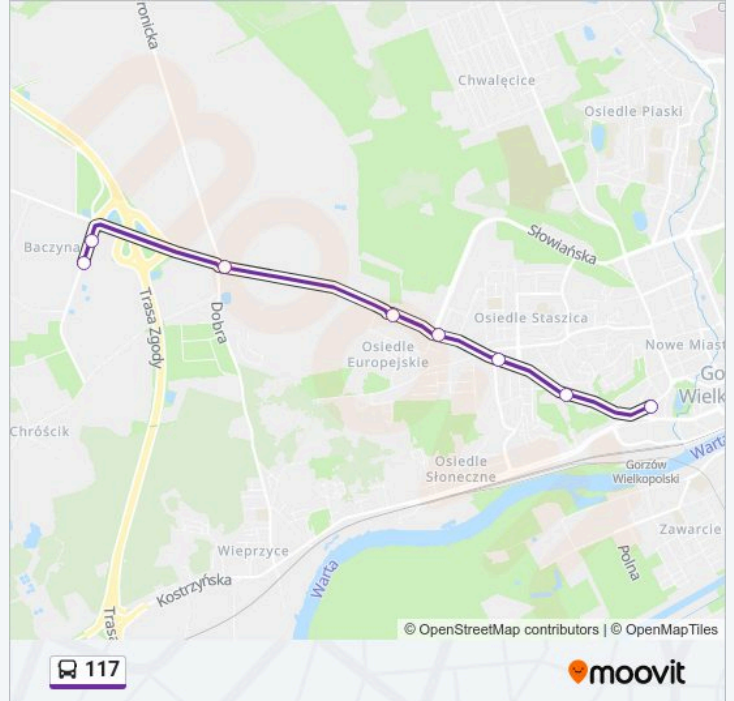

117

Skorzystaj Z Aplikacji

Autobus 117, linia (), posiada jedną trasę. W dni robocze kursuje:

(1) : 07:45 - 12:45

Skorzystaj z aplikacji Moovit, aby znaleźć najbliższy przystanek oraz czas przyjazdu najbliższego środka transportu dla: autobus 117.

Kierunek:

8 przystanków

[WYŚWIETL ROZKŁAD JAZDY LINII](#)

Tpv
Metalowiec
Rondo Małszyńskie
Rondo Europejskie
Rondo Szczecińskie
Rondo Myśluborskie
Asnyka
AWF

Rozkład jazdy dla: autobus 117

Rozkład jazdy dla

poniedziałek	07:45 - 12:45
wtorek	07:45 - 12:45
środa	07:45 - 12:45
czwartek	07:45 - 12:45
piątek	07:45 - 12:45
sobota	07:45 - 12:45
niedziela	07:45 - 12:45

Informacja o: autobus 117**Kierunek:****Przystanki: 8****Długość trwania przejazdu: 12 min****Podsumowanie linii:**