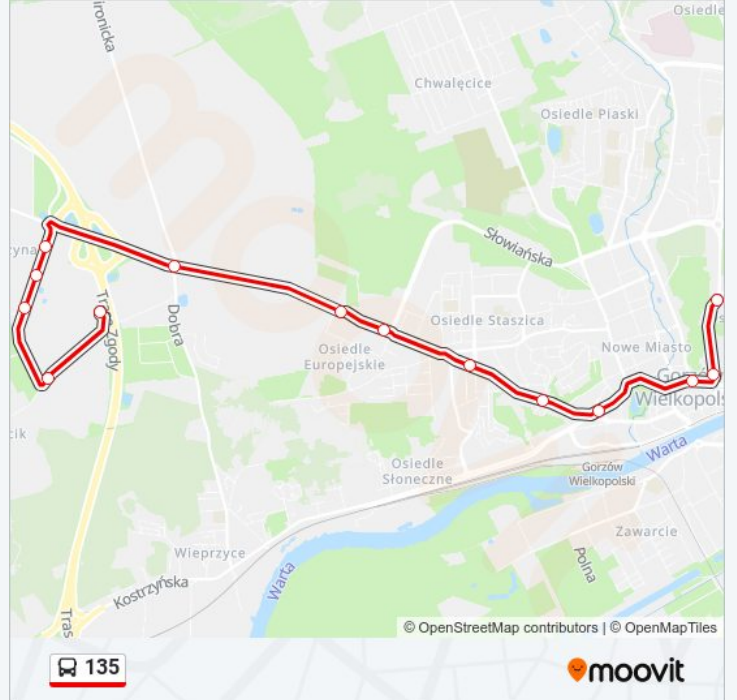

Rozkłady jazdy i mapy tras dla autobus 135 są dostępne w wersji offline w formacie PDF na stronie moovitapp.com. Skorzystaj z Moovit App, aby sprawdzić czasy przyjazdu autobusów na żywo, rozkłady jazdy pociągu czy metra oraz wskazówki krok po kroku jak dojechać w Warszaw komunikacją zbiorową.

© 2024 Moovit - Wszelkie prawa zastrzeżone