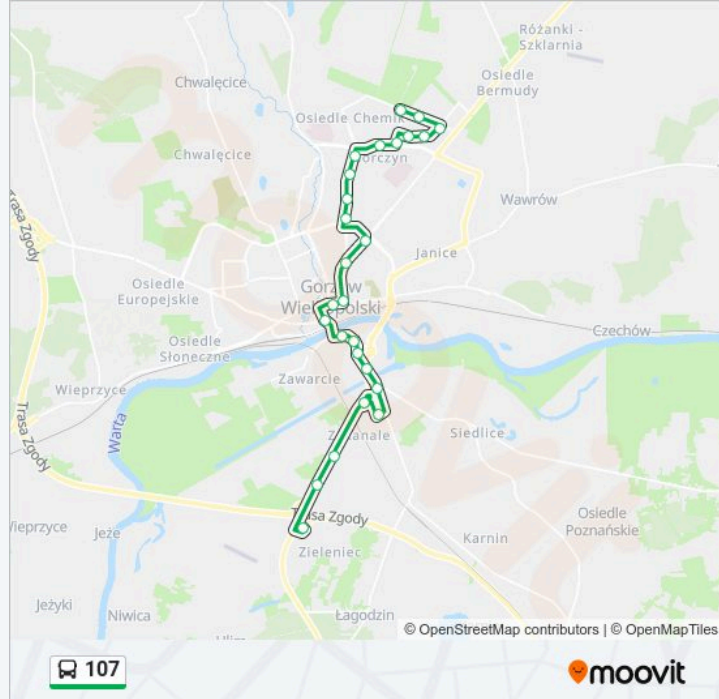

107

Skorzystaj Z Aplikacji

Autobus 107, linia (), posiada jedną trasę. W dni robocze kursuje:

(1) : 05:52

Skorzystaj z aplikacji Moovit, aby znaleźć najbliższy przystanek oraz czas przyjazdu najbliższego środka transportu dla: autobus 107.

**Kierunek:**

26 przystanków

[WYŚWIETL ROZKŁAD JAZDY LINII](#)

Działkowców

Obrońców Pokoju

Kombatantów

Armii Krajowej

Batalionu ""Zośka""

Biały Kościół

Jagiełły

Katedra

Wał Okrężny

Zielona

Woskowa

Owczka

Most Koniawski

Małorolnych/Cicha

Rondo Kasprzaka

Skowronkowa

Kręta

Kasprzaka Terminal

Rozkłady jazdy i mapy tras dla autobus 107 są dostępne w wersji offline w formacie PDF na stronie moovitapp.com. Skorzystaj z Moovit App, aby sprawdzić czasy przyjazdu autobusów na żywo, rozkłady jazdy pociągu czy metra oraz wskazówki krok po kroku jak dojechać w Warszaw komunikacją zbiorową.