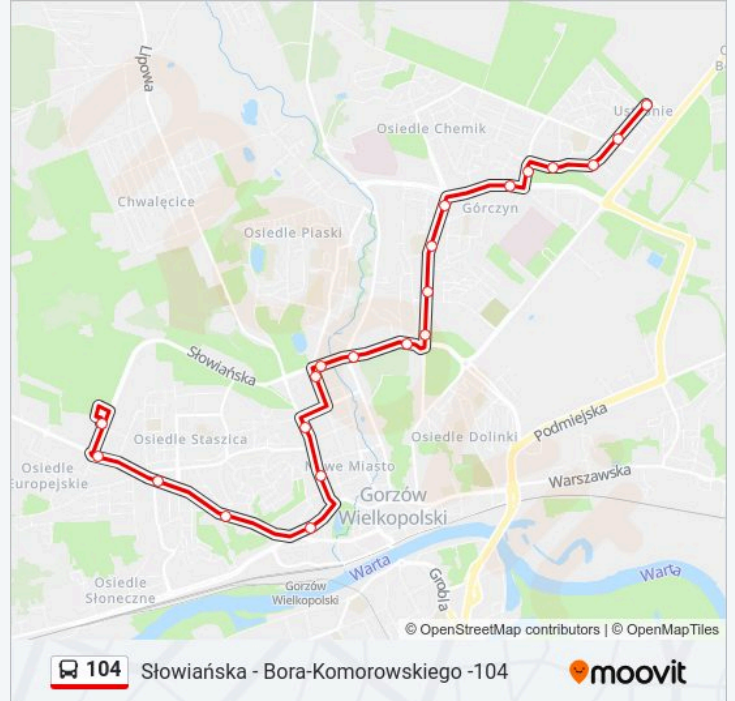

Rozkłady jazdy i mapy tras dla autobus 104 są dostępne w wersji offline w formacie PDF na stronie moovitapp.com. Skorzystaj z Moovit App, aby sprawdzić czasy przyjazdu autobusów na żywo, rozkłady jazdy pociągu czy metra oraz wskazówki krok po kroku jak dojechać w Warszaw komunikacją zbiorową.

© 2024 Moovit - Wszelkie prawa zastrzeżone