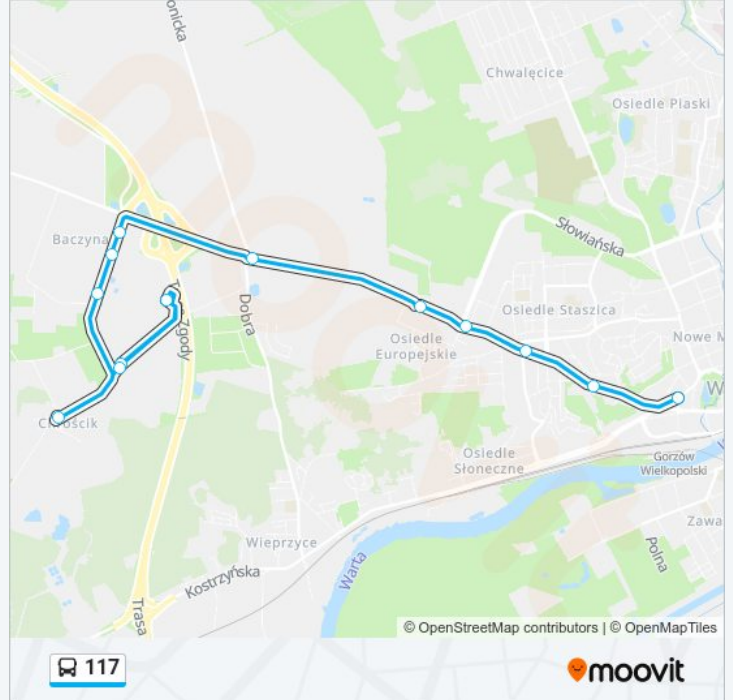

Rozkłady jazdy i mapy tras dla autobus 117 są dostępne w wersji offline w formacie PDF na stronie moovitapp.com. Skorzystaj z Moovit App, aby sprawdzić czasy przyjazdu autobusów na żywo, rozkłady jazdy pociągu czy metra oraz wskazówki krok po kroku jak dojechać w Warszaw komunikacją zbiorową.

© 2024 Moovit - Wszelkie prawa zastrzeżone