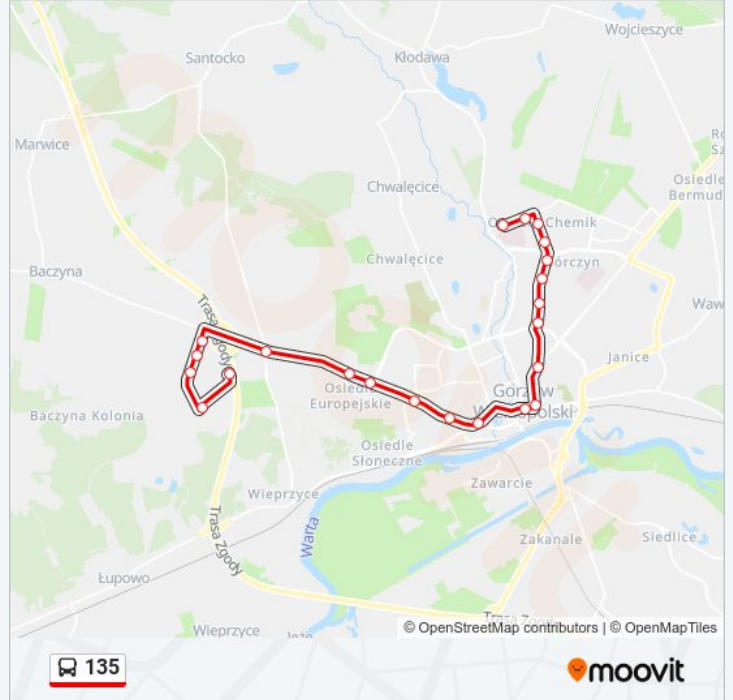

Rozkłady jazdy i mapy tras dla autobus 135 są dostępne w wersji offline w formacie PDF na stronie moovitapp.com. Skorzystaj z Moovit App, aby sprawdzić czasy przyjazdu autobusów na żywo, rozkłady jazdy pociągu czy metra oraz wskazówki krok po kroku jak dojechać w Warszaw komunikacją zbiorową.

© 2024 Moovit - Wszelkie prawa zastrzeżone