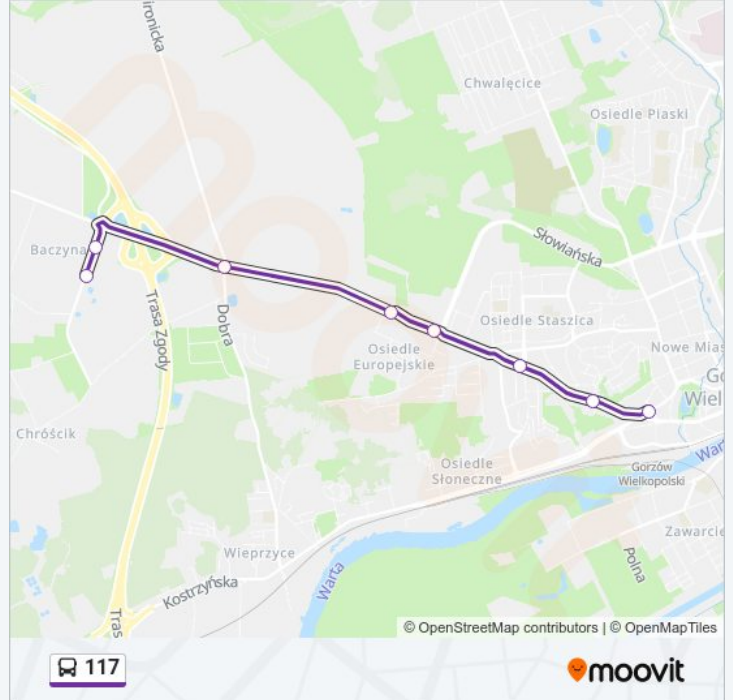

Rozkłady jazdy i mapy tras dla autobus 117 są dostępne w wersji offline w formacie PDF na stronie moovitapp.com. Skorzystaj z Moovit App, aby sprawdzić czasy przyjazdu autobusów na żywo, rozkłady jazdy pociągu czy metra oraz wskazówki krok po kroku jak dojechać w Warszaw komunikacją zbiorową.

© 2024 Moovit - Wszelkie prawa zastrzeżone