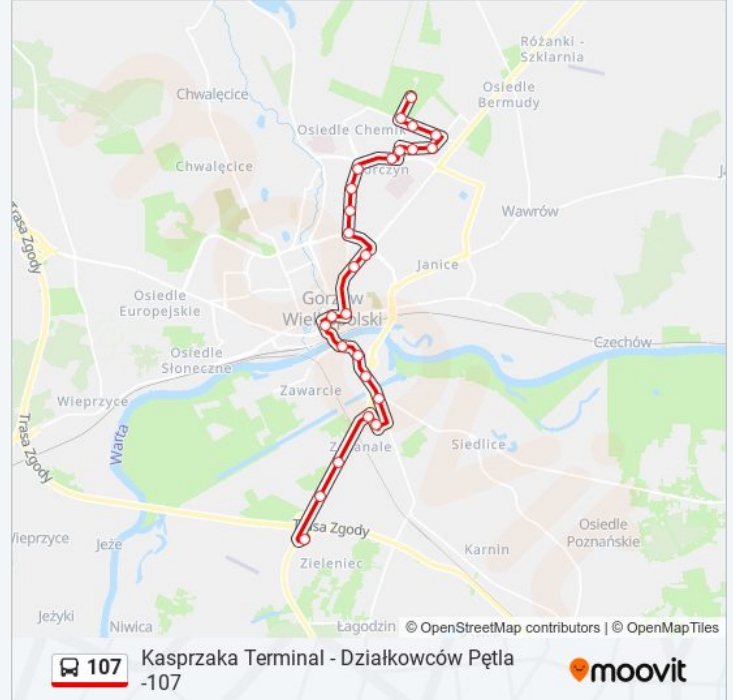

Armii Krajowej

Hubala

Obrońców Pokoju

Rod Jedwab

Działkowców Pętla

Rozkłady jazdy i mapy tras dla autobus 107 są dostępne w wersji offline w formacie PDF na stronie moovitapp.com. Skorzystaj z Moovit App, aby sprawdzić czasy przyjazdu autobusów na żywo, rozkłady jazdy pociągu czy metra oraz wskazówki krok po kroku jak dojechać w Warszaw komunikacją zbiorową.

© 2024 Moovit - Wszelkie prawa zastrzeżone