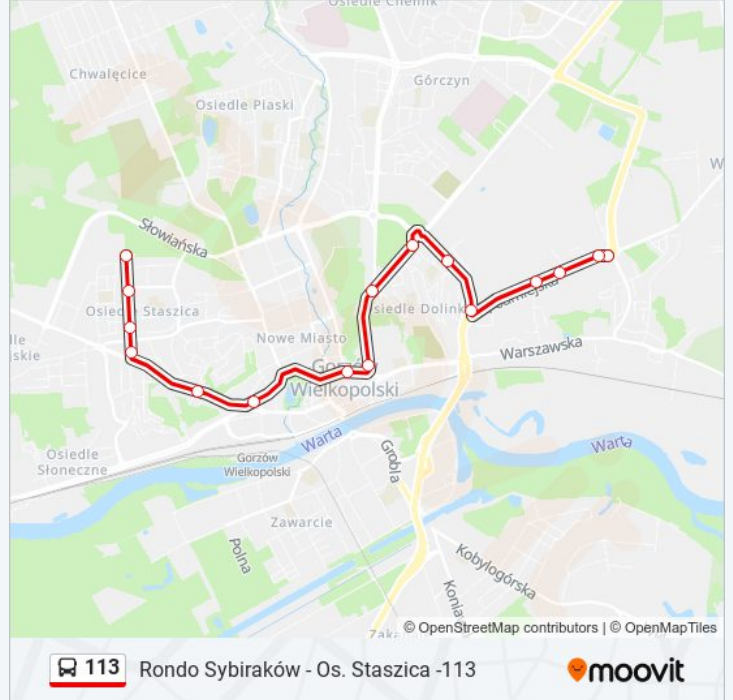

Rozkłady jazdy i mapy tras dla autobus 113 są dostępne w wersji offline w formacie PDF na stronie moovitapp.com. Skorzystaj z Moovit App, aby sprawdzić czasy przyjazdu autobusów na żywo, rozkłady jazdy pociągu czy metra oraz wskazówki krok po kroku jak dojechać w Warszaw komunikacją zbiorową.

© 2024 Moovit - Wszelkie prawa zastrzeżone