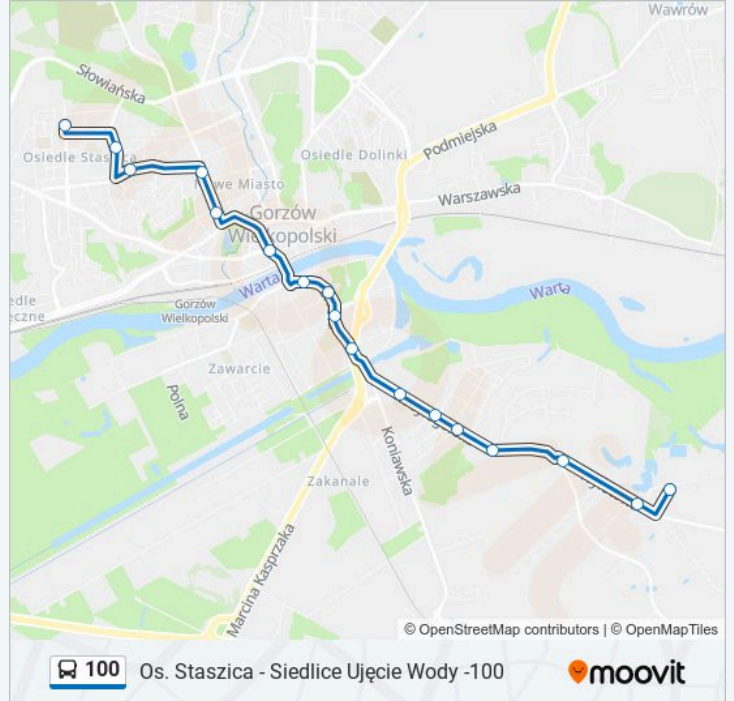

Rozkłady jazdy i mapy tras dla autobus 100 są dostępne w wersji offline w formacie PDF na stronie moovitapp.com. Skorzystaj z Moovit App, aby sprawdzić czasy przyjazdu autobusów na żywo, rozkłady jazdy pociągu czy metra oraz wskazówki krok po kroku jak dojechać w Warsaw komunikacją zbiorową.

© 2024 Moovit - Wszelkie prawa zastrzeżone