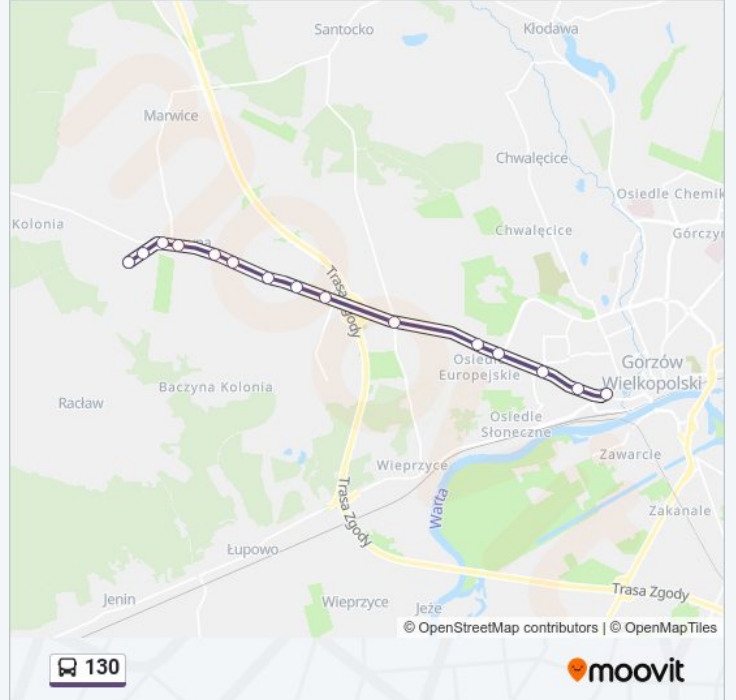

Rozkłady jazdy i mapy tras dla autobus 130 są dostępne w wersji offline w formacie PDF na stronie moovitapp.com. Skorzystaj z Moovit App, aby sprawdzić czasy przyjazdu autobusów na żywo, rozkłady jazdy pociągu czy metra oraz wskazówki krok po kroku jak dojechać w Warszaw komunikacją zbiorową.

© 2024 Moovit - Wszelkie prawa zastrzeżone