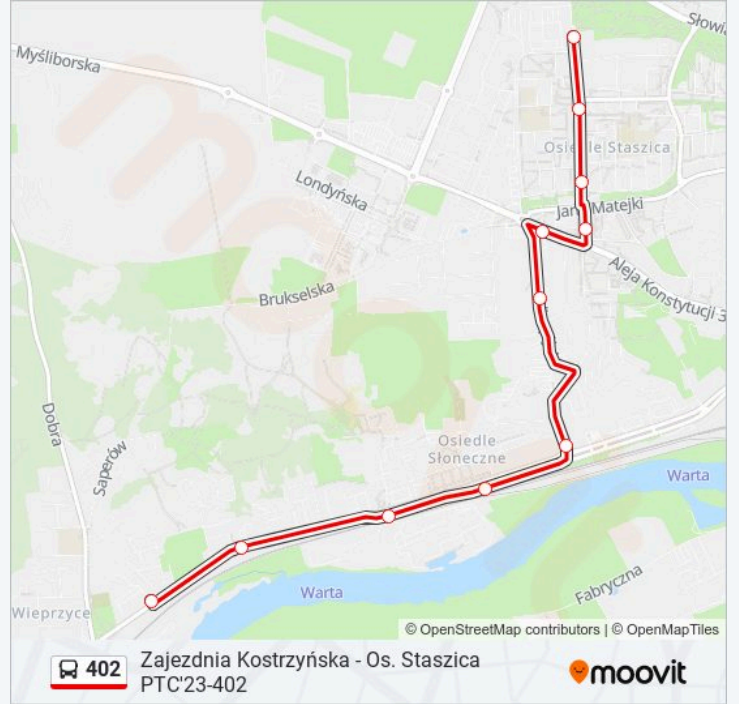

Rozkłady jazdy i mapy tras dla autobus 402 są dostępne w wersji offline w formacie PDF na stronie moovitapp.com. Skorzystaj z Moovit App, aby sprawdzić czasy przyjazdu autobusów na żywo, rozkłady jazdy pociągu czy metra oraz wskazówki krok po kroku jak dojechać w Warszaw komunikacją zbiorową.

© 2024 Moovit - Wszelkie prawa zastrzeżone