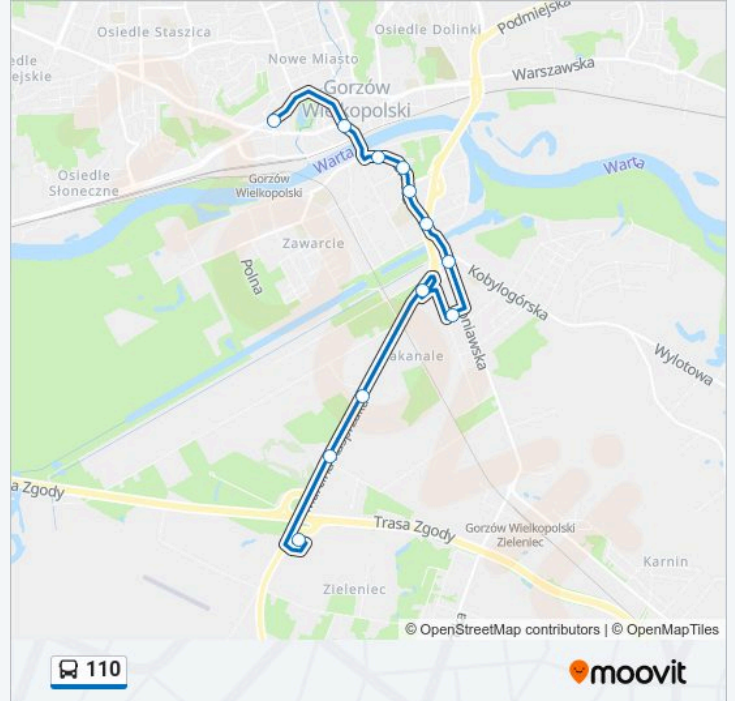

Rozkłady jazdy i mapy tras dla autobusu 110 są dostępne w wersji offline w formacie PDF na stronie moovitapp.com. Skorzystaj z Moovit App, aby sprawdzić czasy przyjazdu autobusów na żywo, rozkłady jazdy pociągu czy metra oraz wskazówki krok po kroku jak dojechać w Warszaw komunikacją zbiorową.

© 2024 Moovit - Wszelkie prawa zastrzeżone