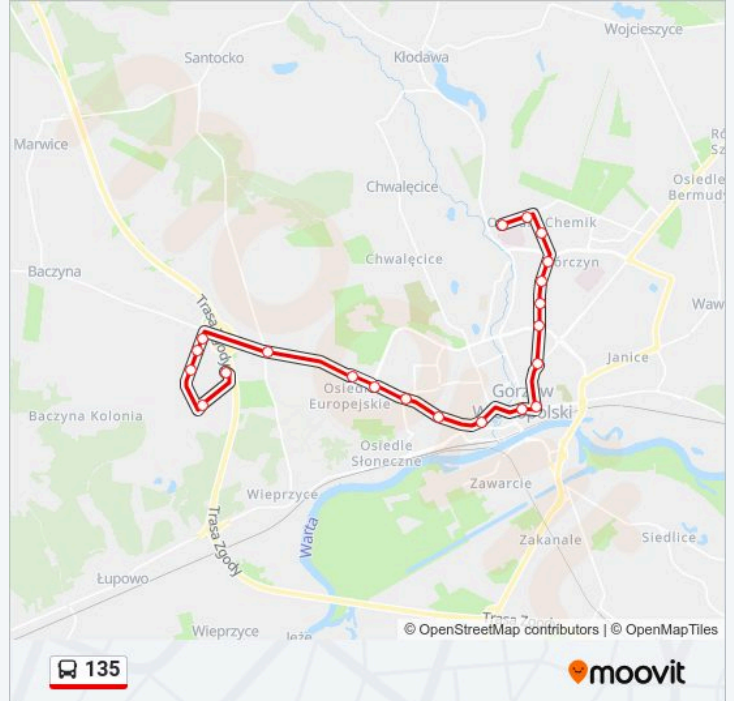

Rozkłady jazdy i mapy tras dla autobus 135 są dostępne w wersji offline w formacie PDF na stronie moovitapp.com. Skorzystaj z Moovit App, aby sprawdzić czasy przyjazdu autobusów na żywo, rozkłady jazdy pociągu czy metra oraz wskazówki krok po kroku jak dojechać w Warszaw komunikacją zbiorową.

© 2024 Moovit - Wszelkie prawa zastrzeżone