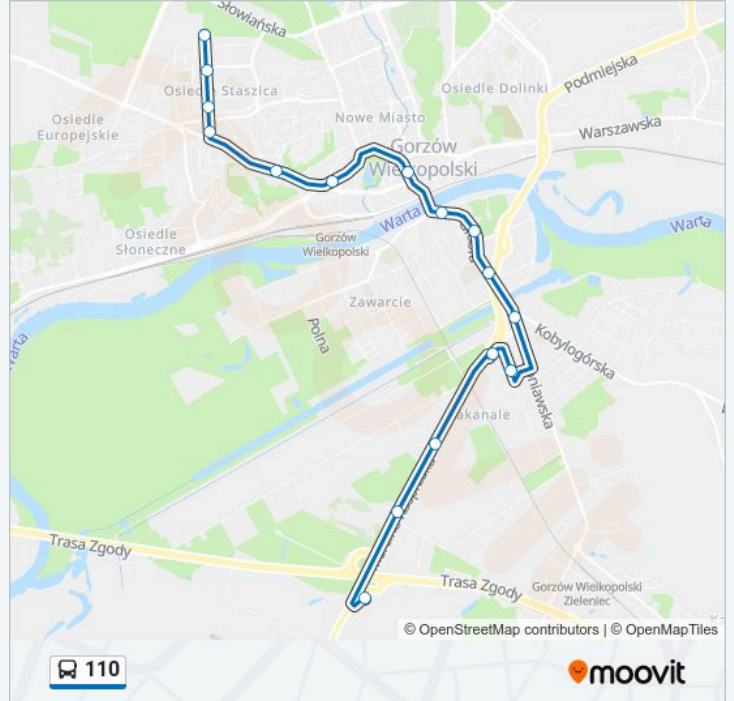

Rozkłady jazdy i mapy tras dla autobus 110 są dostępne w wersji offline w formacie PDF na stronie moovitapp.com. Skorzystaj z Moovit App, aby sprawdzić czasy przyjazdu autobusów na żywo, rozkłady jazdy pociągu czy metra oraz wskazówki krok po kroku jak dojechać w Warszawie komunikacją zbiorową.

© 2024 Moovit - Wszelkie prawa zastrzeżone