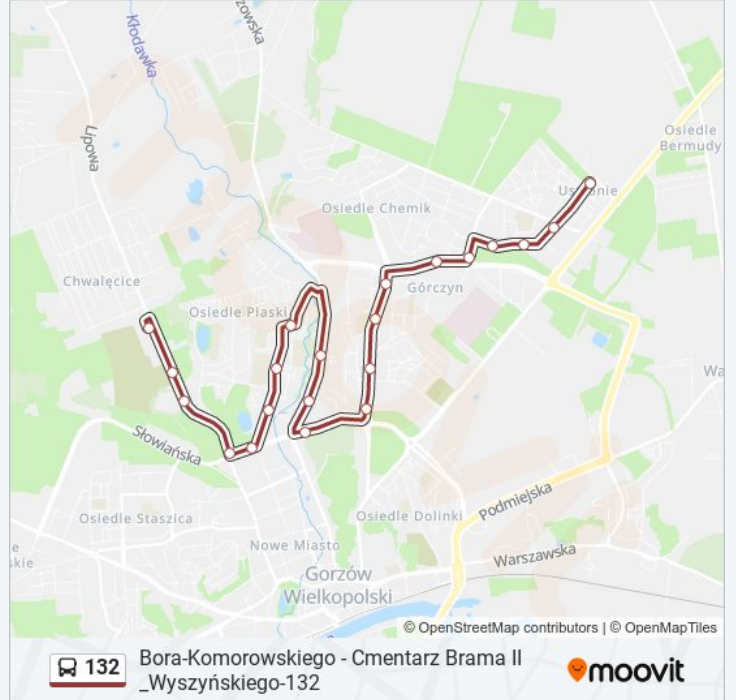

 132**Bora-Komorowskiego - Cmentarz Brama II
_Wyszyńskiego-132**

Skorzystaj Z Aplikacji

Autobus 132, linia (Bora-Komorowskiego - Cmentarz Brama II _Wyszyńskiego-132), posiada jedną trasę. W dni robocze kursuje:

Czereśniowa

Rondo Piłsudskiego

Rondo Wyszyńskiego

Komenda Miejska Policji

Wyszyńskiego Centrum Medyczne

Piaski

Kilińskiego

Chodkiewiczza

Sąd Okręgowy

Roosevelta

Warta Arena

Cmentarz Brama I

Rozkład jazdy dla: autobus 132

Rozkład jazdy dla

poniedziałek	07:20 - 17:05
wtorek	07:20 - 17:05
środa	07:20 - 17:05
czwartek	07:20 - 17:05
piątek	07:20 - 17:05
sobota	07:20 - 17:05
niedziela	07:20 - 17:05

Informacja o: autobus 132**Kierunek:****Przystanki: 21****Długość trwania przejazdu: 27 min****Podsumowanie linii:**

Rozkłady jazdy i mapy tras dla autobus 132 są dostępne w wersji offline w formacie PDF na stronie moovitapp.com. Skorzystaj z Moovit App, aby sprawdzić czasy przyjazdu autobusów na żywo, rozkłady jazdy pociągu czy metra oraz wskazówki krok po kroku jak dojechać w Warszaw komunikacją zbiorową.