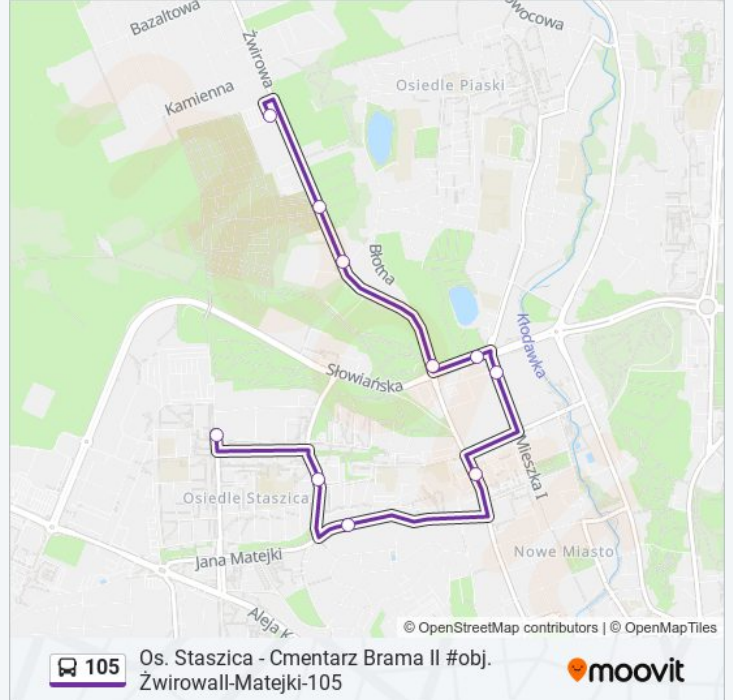

Rozkłady jazdy i mapy tras dla autobus 105 są dostępne w wersji offline w formacie PDF na stronie moovitapp.com. Skorzystaj z [Moovit App](#), aby sprawdzić czasy przyjazdu autobusów na żywo, rozkłady jazdy pociągu czy metra oraz wskazówki krok po kroku jak dojechać w Warszaw komunikacją zbiorową.

[O Moovit](#) • [Rozwiązania MaaS](#) • [Obsługiwane państwa](#) • [Społeczność Moovit](#)

© 2024 Moovit - Wszelkie prawa zastrzeżone

Sprawdź przyjazdy pojazdów w czasie rzeczywistym